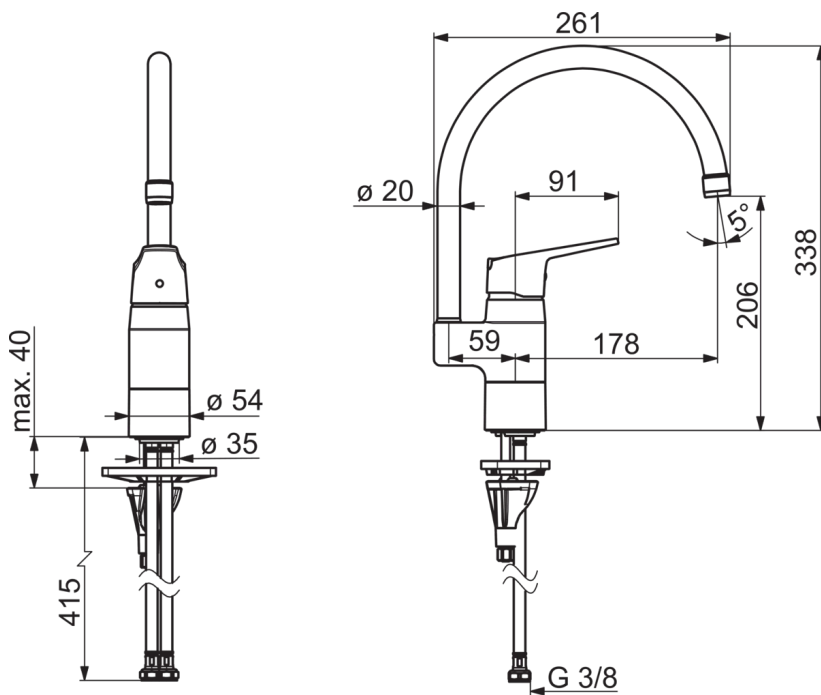

EAN: 6414150089596

www.oras.com/pl/products/oras/product/1838FG

Bateria kuchenna z wysoką, obrotową wylewką z aeratorem. Kąt obrotu wylewki jest ustawiony fabrycznie na 120° (może być ograniczony do 60°). Dźwignia wyposażona jest w eko-przycisk wstępnie ograniczający strumień wypływającej wody. Ograniczenie można wyłączyć naciskając przycisk. Elastyczne wężyki przyłączeniowe.

Posiada znak budowlany "B", atest PZH, deklarację zgodności.

- Kuchnia
- Jednouchwytowe
- Deck mounted
- Chrom
- Wylewka obrotowa
- Single operating lever/handle

Dane techniczne

Cechy przepływowe

Natężenie przepływu przy 300 kPa w wersji Eko	0.146 l/s
Przepływ wody dla 300 kPa	0.27 l/s
Spadek ciśnienia dla przepływu (0.2 l/s)	170 kPa

Właściwości techniczne

Woda ciepła zasilająca	max. +80°C
Ciśnienie robocze	50 - 1000 kPa
Wielkość przyłącza	G3/8
Projection	178 mm
Material	brass

Przepisy prawne

EN standard	EN 817
Klasa głośności	I (ISO 3822)

Części zamienne

SP1838FG

Nazwa	Kod
01 Aerator, M22x1	232201
02 Wylewka	159695V
03 Blokada wylewki, 60°/0°	159667/10
03 Blokada wylewki, 120°	159670/10
03 Blokada wylewki, 60°/0°	159667V
04 Zestaw uszczelniający	159499
05 Dźwignia	1000935V
06 Ogranicznik	1004821V
07 Nasadka ochronna	602589V
08 Nakrętka mocująca	158726
09 Moduł sterujący	158890
10 Uszczelka	1002371V
11 Płyta mocująca, 100x60mm	158825
12 Śruba mocująca, M8x1, L=130	1000780V
13 Zestaw mocujący	602610V