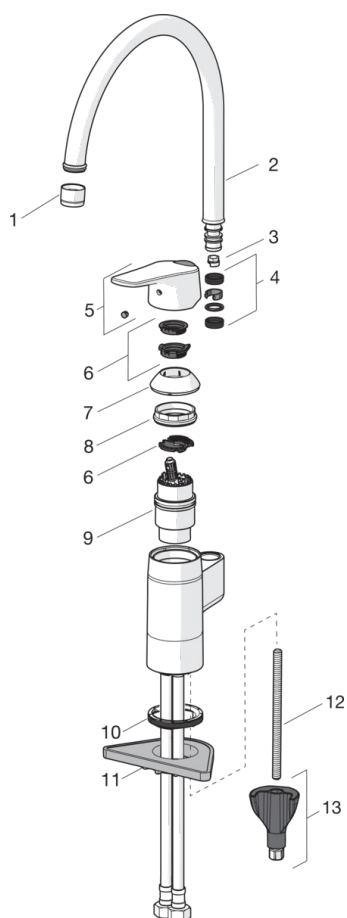

EAN: 6414150089596

www.oras.com/pl/products/oras/product/1838FG

Bateria kuchenna z wysoką, obrotową wylewką z aeratorem. Kąt obrotu wylewki jest ustawiony fabrycznie na 120° (może być ograniczony do 60°). Dźwignia wyposażona jest w eko-przycisk wstępnie ograniczający strumień wypływającej wody. Ograniczenie można wyłączyć naciskając przycisk. Elastyczne wężyki przyłączeniowe.

Posiada znak budowlany "B", atest PZH, deklarację zgodności.

- Kuchnia
- Jednouchwytowe
- Deck mounted
- Chrom
- Wylewka obrotowa
- Single operating lever/handle

Dane techniczne

Cechy przepływowe

Natężenie przepływu przy 300 kPa w wersji Eko	0.146 l/s
Przepływ wody dla 300 kPa	0.27 l/s
Spadek ciśnienia dla przepływu (0.2 l/s)	170 kPa

Właściwości techniczne

Woda ciepła zasilająca	max. +80°C
Ciśnienie robocze	50 - 1000 kPa
Wielkość przyłącza	G3/8
Projection	178 mm
Material	brass

Przepisy prawne

EN standard	EN 817
Klasa głośności	I (ISO 3822)

Części zamienne

SP1838FG

Nazwa	Kod
01 Aerator, M22x1	232201
02 Wylewka	159695V
03 Blokada wylewki, 60°/0°	159667/10
03 Blokada wylewki, 120°	159670/10
03 Blokada wylewki, 60°/0°	159667V
04 Zestaw uszczelniający	159499
05 Dźwignia	1000935V
06 Ogranicznik	1004821V
07 Nasadka ochronna	602589V
08 Nakrętka mocująca	158726
09 Moduł sterujący	158890
10 Uszczelka	1002371V
11 Płyta mocująca, 100x60mm	158825
12 Śruba mocująca, M8x1, L=130	1000780V
13 Zestaw mocujący	602610V