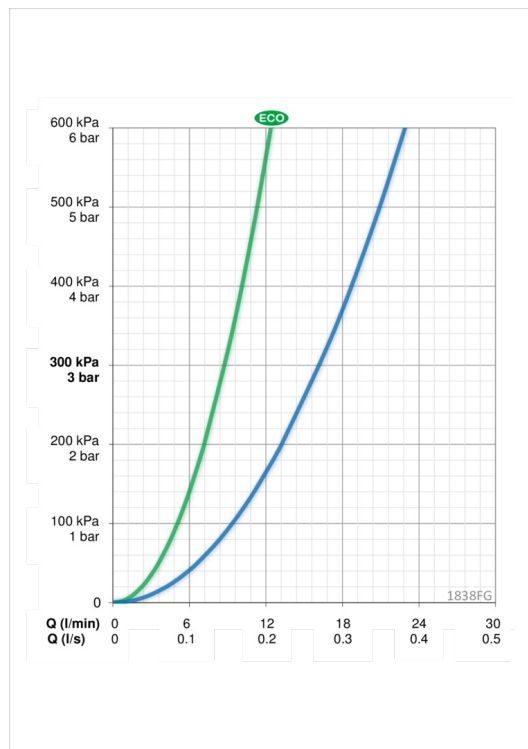

Posiada znak budowlany "B", atest PZH, deklarację zgodności.

- Kuchnia
- Jednouchwytowe
- Deck mounted
- Chrom
- Wylewka obrotowa
- Single operating lever/handle

Dane techniczne

Cechy przepływowe

Natężenie przepływu przy 300 kPa w wersji Eko	0.146 l/s
Przepływ wody dla 300 kPa	0.27 l/s
Spadek ciśnienia dla przepływu (0.2 l/s)	170 kPa

Właściwości techniczne

Woda ciepła zasilająca	max. +80°C
Ciśnienie robocze	50 - 1000 kPa
Wielkość przyłącza	G3/8
Projection	178 mm
Material	brass

Przepisy prawne

EN standard	EN 817
Klasa głośności	I (ISO 3822)