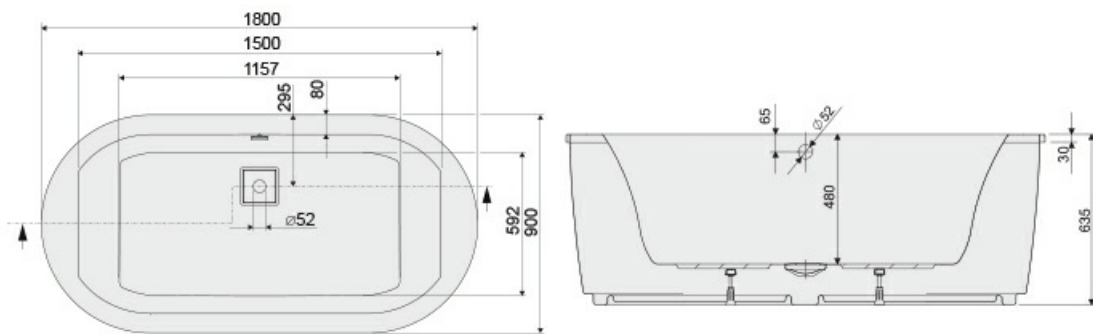

## Wanna WOW/SPACE 90x180+STW biew

### WANNA OWALNA

Nr produktu: 610-100-0851-01-000

**3 114,36 zł** brutto / 2 532,00 zł netto

Wanny owalne to dobry wybór dla wszystkich osób ceniących sobie rozwiązania jednocześnie niestandardowe, ale i z nutą klasycznej elegancji. Wanna owalna to propozycja zarówno do łazienek w stylu tradycyjnym, jak i nowoczesnym. Wanny WOW/Space wykonane są z akrylu sanitarnego i występują z kwadratowym adapterem z pokrywką syfonu w komplecie. Prosta linia wanny, optymalna głębokość i kąt pochylecia oparcia sprawiają, że wanny Space Line stanowią gwarancję komfortu, wygody i relaksu. Adapter z pokrywką syfonu pełni nie tylko funkcję estetyczną, sprawia również, że dno wanny jest zupełnie gładkie. Długa gorąca kąpiel w owalnej wannie to odrobina luksusu, którą można zapewnić sobie każdego dnia we własnej łazience. Wanna owalna w serii Space Line dostępna jest w trzech wariantach wyposażenia, także jako wanna wolnostojąca. Owalna, wolnostojąca wanna WOW/Space dodaje szyku, elegancji i w ciekawy sposób przełamuje, wydawałoby się, minimalistyczną stylistykę wnętrza.

Typ wymiarowy	WOW/SPACE 90x180+STW
Kolor wyrobu	biały EW
Orientacja	Uniwersalna
Materiał wykonania	Akryl
Wyposażenie standardowe	- stelaż, - adapter z pokrywką, - instrukcja montażu.
Pojemność w litrach	233