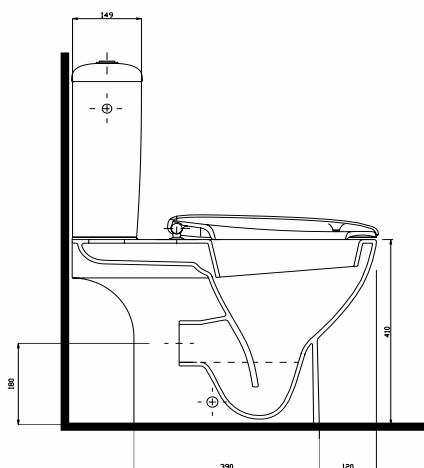

STYLE ZESTAW WC

Zestaw WC kompakt składający się z:
- miska kompaktowa z odpływem uniwersalnym
- spłuczka z armaturą 6/3 l

Numer: **L29000000**
Waga: 36 kg
Wymiary: 64x36,4x79,5 cm

Informacje dodatkowe:

Do kompletowania z:
- deska sedesowa twarda z tworzywa Duroplast, zawiasy metalowe L20111
- deska sedesowa twarda wolnoopadająca z tworzywa Duroplast, zawiasy metalowe L20112

W komplecie zestaw montażowy.

Ceramika dostępna opcjonalnie z powłoką Reflex Koło.