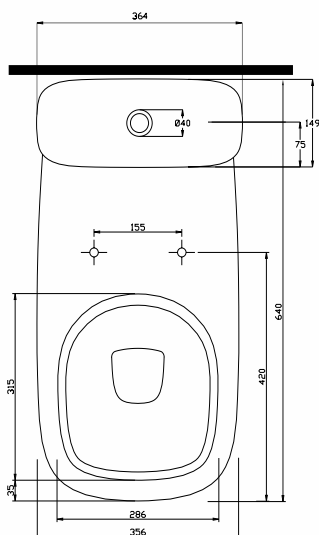

STYLE ZESTAW WC

Zestaw WC kompakt składający się z:
- miska kompaktowa z odpływem uniwersalnym
- spłuczka z armaturą 6/3 l

Numer: **L29000000**
Waga: 36 kg
Wymiary: 64x36,4x79,5 cm

Informacje dodatkowe:

Do kompletowania z:
- deska sedesowa twarda z tworzywa Duroplast, zawiasy metalowe L20111
- deska sedesowa twarda wolnoopadająca z tworzywa Duroplast, zawiasy metalowe L20112