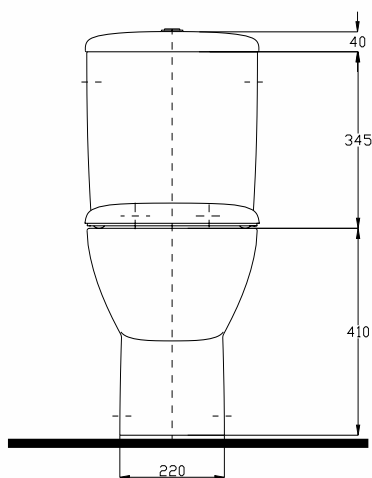

STYLE ZESTAW WC

Zestaw WC kompakt składający się z:
- miska kompaktowa z odpływem uniwersalnym
- spłuczka z armaturą 6/3 l

Numer: **L29000000**
Waga: 36 kg
Wymiary: 64x36,4x79,5 cm

Informacje dodatkowe:

Do kompletowania z:
- deska sedesowa twarda z tworzywa Duroplast, zawiasy metalowe L20111
- deska sedesowa twarda wolnoopadająca z tworzywa Duroplast, zawiasy metalowe L20112

W komplecie zestaw montażowy.

Ceramika dostępna opcjonalnie z powłoką Reflex Koło.