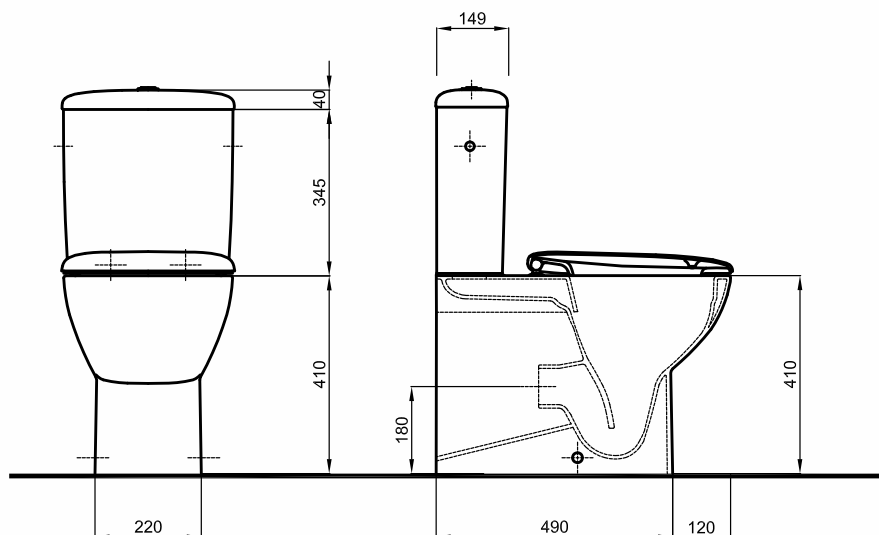

STYLE

ZESTAW WC

Zestaw WC kompakt
Rimfree składający się z:
- miska kompaktowa
Rimfree z odpływem
uniwersalnym
- spłuczka z armaturą 6/3l

Numer: **L29020**

Waga: 36 kg

Wymiary: 80 x 35,5 x 64 cm

Informacje dodatkowe:

Do kompletowania z:

- deska sedesowa Duroplast, zawiasy metalowe L20111
- deska sedesowa wolnoopadająca Duroplast, zawiasy metalowe L20112

W komplecie zestaw montażowy.

Ceramika dostępna opcjonalnie z powłoką Reflex Koło.