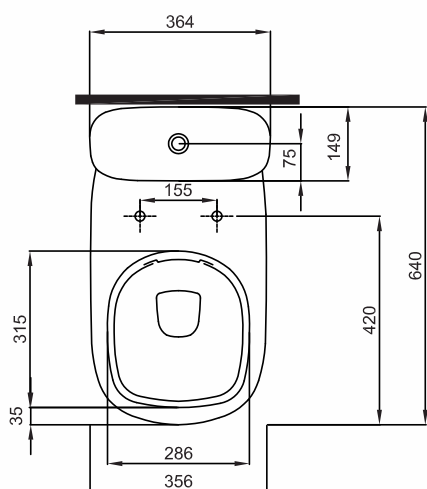

STYLE

ZESTAW WC

Zestaw WC kompakt
Rimfree składający się z:
- miska kompaktowa
Rimfree z odpływem
uniwersalnym
- spłuczka z armaturą 6/3l

Numer: **L29020**

Waga: 36 kg

Wymiary: 80 x 35,5 x 64 cm

Informacje dodatkowe:

Do kompletowania z:

- deska sedesowa Duroplast, zawiasy metalowe L20111
- deska sedesowa wolnoopadająca Duroplast, zawiasy metalowe L20112

W komplecie zestaw montażowy.

Ceramika dostępna opcjonalnie z powłoką Reflex Koło.