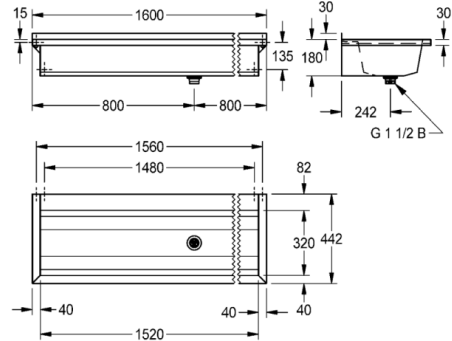

# PLANOX Umywarka rynnowa

LINIA MODELOWA: PLANOX | PL16TCS | 2030043794

Umywalki | Umywalki rynnowe

PLANOX umywalka rynnowa spawana bezspoinowo, do montażu ściennego, stal chromowa, powierzchnia wysoki połysk, grubość materiału: umywalki 0,8 mm / ścianek bocznych 1,2 mm. Ścianki boczne ze zintegrowanymi wspornikami ściennymi, obniżona półka armaturowa 80 mm, bez otworu na armaturę i bez przelewu, listwa tylna 40 mm, odpływ na środku, zawór sitkowy G 1 1/2B, w zestawie materiały montażowe. Przy długości powyżej 1800 mm w komplecie dodatkowy wspornik. Długości niestandardowe dostępne na zamówienie.

Wymiary 1600 x 210 x 442 mm (S x W x G)

## Dane techniczne

Komora - głębokość komory	180.00 mm
Głębokość komory	320.00 mm
Szerokość komory	1,520.00 mm
Łączna głębokość	442.00 mm
Łączna wysokość	210.00 mm
Łączna szerokość	1,600.00 mm
Długość wysięgu	242.00 mm
Materiał	Stal szlachetna
Kod materiałowy	Stal nierdzewna ferrytyczna 1.4016
Półka na baterię	Tak
Rodzaj montażu	Montaż naścienny
Pozycja ujścia	W środku
Tylna krawędź przyścienna	Nie
Ścianka tylna	Opcjonalny
Wykończenie powierzchni	Na wysoki połysk
Liczba otworów na baterie	0.00000
Rodzaje zestawów odpływowych	Sitkowy zawór odpływowy
Zestaw odpływowy w komplecie	Tak
Liczba otworów odpływowych	1.00000
Wysokość tylnej ścianki przeciwbryzgowej	30.00 mm

# PLANOX Umywalka rynnowa

LINIA MODELOWA: PLANOX | PL16TCS | 2030043794

Umywalki | Umywalki rynnowe