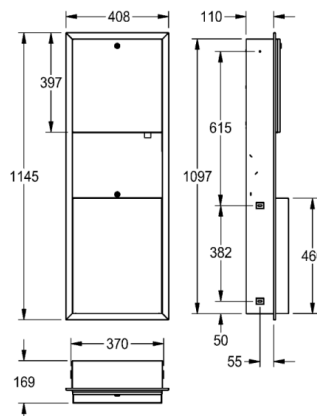

RODAN Zestaw obejmujący podajnik ręczników papierowych + dozownik mydła + pojemnik na odpady, montaż podtynkowy

LINIA MODELOWA: RODAN | RODX617E | 2000101220

Akcesoria łazienkowe | Zestawy

Zestaw: podajnik ręczników papierowych, dozownik mydła w płynie i pojemnik na odpady, montaż podtynkowy. Stal szlachetna, powierzchnia szlifowana matowa, grubość materiału 0,8 mm. Zamek bębnowy z kluczem uniwersalnym Franke. Pojemność podajnika ręczników 300 – 400 sztuk w zależności od producenta i sposobu złożenia. Dozownik przystosowany do mydła w płynie, emulsji i mydła antyseptycznego, posiada 800–mililitrowy pojemnik do wielokrotnego napełniania i dźwignię z tworzywa sztucznego. Pojemność pojemnika na odpady ok. 23 litry. W komplecie: wkręty ze stali szlachetnej i kołki rozporowe.

Wymiary (szer. × wys. × głęb.): 408 × 1145 × 169 mm

Dane techniczne

Grubość materiału	0.80 mm
Łączna głębokość	169.00 mm
Łączna wysokość	1,145.00 mm
Łączna szerokość	408.00 mm
Materiał	Stal szlachetna
Kod materiałowy	Stal szlachetna austenityczna 1.4301 V2A
Wykończenie powierzchni	Matowe
Rodzaj mocowania	Przykręcony
Pierwsza część zespołu	Podajnik papieru do rąk
Druga część zespołu	Dozownik mydła
Pojemność 1	400.00000
1 jedn. miary pojemności	Sztuka
Pojemność 2	0.80000
2 jedn. miary pojemności	Litr
Zamek 1	Zamek na kluczyk
Rodzaj zużywanego materiału 1	Ręcznik papierowy
Rodzaj zużywanego materiału 2	Mydło w płynie
Zamek 2	Zamek na kluczyk
Trzecia część zespołu	Kosz na odpadki
Pojemność 3	23.00000
3 jedn. miary pojemności	Litr
Zamek 3	Zamek na kluczyk