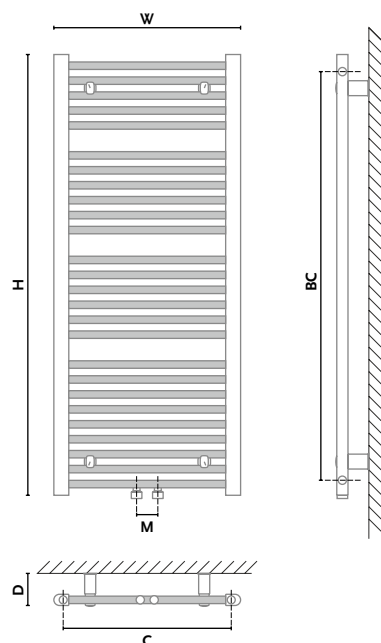

TURKUS | DRN

Typ :	DRN - grzejnik pionowy prosty
Materiał:	stal niskowęglowa, niestopowa
Konstrukcja:	rury Ø 20 kolektor profil D 40 x 30
Ciśnienie robocze:	do 1,0 MPa
Temperatura pracy:	do 95°C
Wyposażenie standardowe:	korek standard ½"; odpowietznik standard ½"; zawieszenie grzejnikowe Z13
Wykończenie powierzchni:	Standardowo kolor biały [01]
Kolor z palety GORGIEL:	dopłata według cennika.
Przyłącza:	½" Gw
Podłączenia:	STANDARD [11] OPCJA [21] [31][32] - dopłata do podłączenia [21] - podłączenie [31][32] z oznaczeniem - B - - pozostałe modele na indywidualne zapytanie