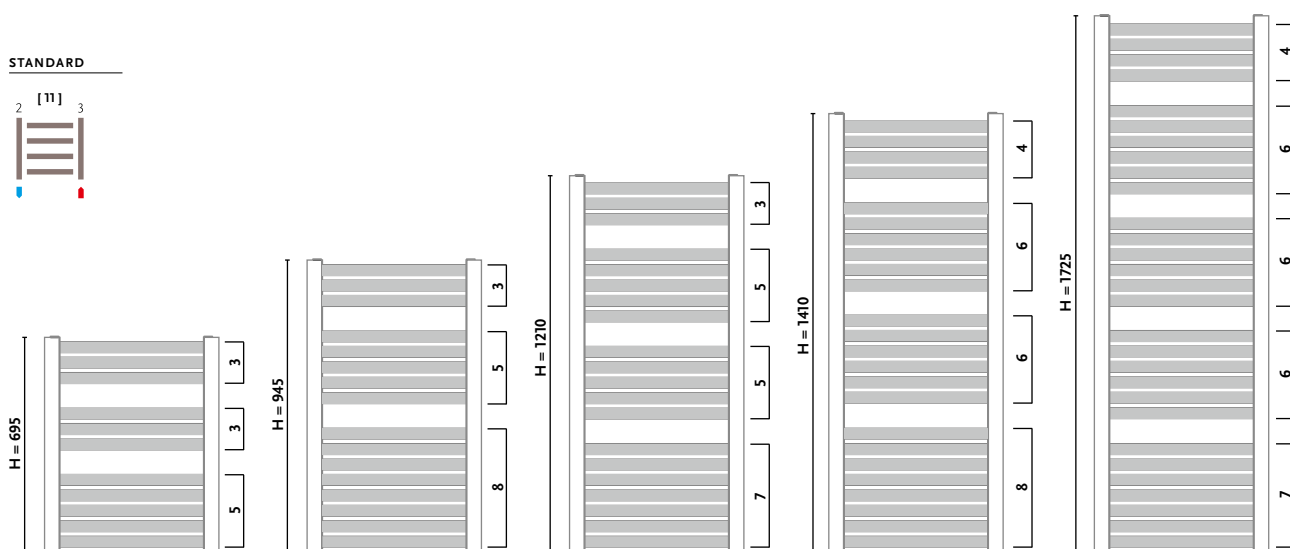

Kolor: Ciemny grafit mat [06]

Nadir DR AD-DR

Kolor: Quartz 1 [09]
Podłączenie: [11]

Nadir DR

Standardowo dostarczany w kolorze białym z podłączeniem 11.
Zawory pokazane na zdjęciu są wyposażeniem opcjonalnym, dostępnym za dodatkową opłatą.

Typ:	AD-DR- grzejnik pionowy prosty
Materiał:	stal niskowęglowa, niestopowa
Konstrukcja:	rury poziome profil 35x10 kolektor profil trapez 50/x35
Ciśnienie robocze:	do 1,0 Mpa
Temperatura pracy:	do 95°C
Wyposażenie standardowe:	korek Premium 1/2"; odpowietrznik Premium 1/2"; zawieszenie grzejnikowe Z 20
Wykończenie powierzchni:	Standardowo kolor biały [01]
Kolor z palety GORGIEL:	kolor z palety GORGIEL + 25% ceny grzejnika białego. grzejnik nie występuje w wersji chromowanej
Przyłącza:	1/2" Gw

STANDARD

Nadir DR	H [mm]	W [mm]	D [mm]	DC [mm]	C [mm]	A [mm]	HA [mm]	INDEKS	n	55/45/20°C [W]	75/65/20°C [W]	e [W]
AD-DR 70/55	695	565	66	48	500	510	525	1013011110 1101	1,2400	174	328	300
AD-DR 95/55	945	565	66	48	500	510	775	1013011120 1101	1,2400	237	447	300
AD-DR 120/55	1210	565	66	48	500	510	1040	1013011130 1101	1,2400	304	572	300
AD-DR 140/55	1410	565	66	48	500	510	1240	1013011140 1101	1,2400	354	667	600
AD-DR 175/55	1725	565	66	48	500	510	1555	1013011150 1101	1,2400	434	817	600
AD-DR 95/65	945	665	66	48	600	610	775	1013011160 1101	1,2400	279	526	300
AD-DR 120/65	1210	665	66	48	600	610	1040	1013011170 1101	1,2400	358	674	600
AD-DR 140/65	1410	665	66	48	600	610	1240	1013011180 1101	1,2400	417	785	600
AD-DR 175/65	1725	665	66	48	600	610	1555	1013011190 1101	1,2400	505	961	900

POLECANY:

ZAWÓR - SMART 1 dla podłączenia [11] w kolorze grzejnika

WIESZAK - VIP+ w kolorze chrom

GRZAŁKA elektryczna model GOR