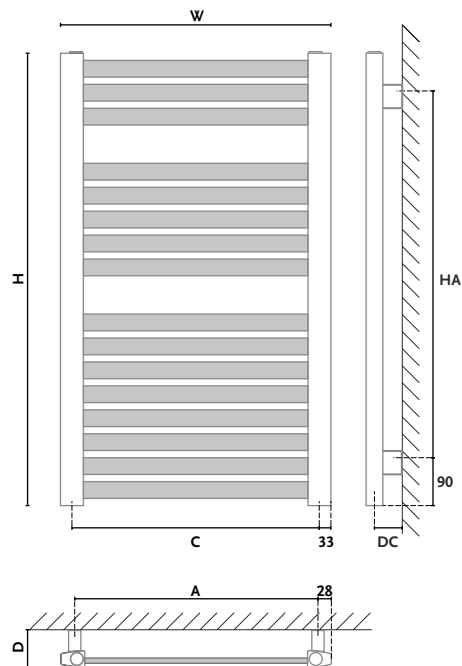

Kolor: Ciemny grafit mat [06]

Nadir DR AD-DR

Kolor: Quartz 1 [09]
Podłączenie: [11]

Nadir DR

Standardowo dostarczany w kolorze białym z podłączeniem 11.
Zawory pokazane na zdjęciu są wyposażeniem opcjonalnym, dostępnym za dodatkową opłatą.

Typ:	AD-DR- grzejnik pionowy prosty
Materiał:	stal niskowęglowa, niestopowa
Konstrukcja:	rury poziome profil 35x10 kolektor profil trapez 50/x35
Ciśnienie robocze:	do 1,0 Mpa
Temperatura pracy:	do 95°C
Wyposażenie standardowe:	korek Premium 1/2"; odpowietrznik Premium 1/2"; zawieszenie grzejnikowe Z 20
Wykończenie powierzchni:	Standardowo kolor biały [01]
Kolor z palety GORGIEL:	kolor z palety GORGIEL + 25% ceny grzejnika białego. grzejnik nie występuje w wersji chromowanej
Przyłącza:	1/2" Gw

STANDARD

Nadir DR	H [mm]	W [mm]	D [mm]	DC [mm]	C [mm]	A [mm]	HA [mm]	INDEKS	n	55/45/20°C [W]	75/65/20°C [W]	e [W]
AD-DR 70/55	695	565	66	48	500	510	525	1013011110 1101	1,2400	174	328	300
AD-DR 95/55	945	565	66	48	500	510	775	1013011120 1101	1,2400	237	447	300
AD-DR 120/55	1210	565	66	48	500	510	1040	1013011130 1101	1,2400	304	572	300
AD-DR 140/55	1410	565	66	48	500	510	1240	1013011140 1101	1,2400	354	667	600
AD-DR 175/55	1725	565	66	48	500	510	1555	1013011150 1101	1,2400	434	817	600
AD-DR 95/65	945	665	66	48	600	610	775	1013011160 1101	1,2400	279	526	300
AD-DR 120/65	1210	665	66	48	600	610	1040	1013011170 1101	1,2400	358	674	600
AD-DR 140/65	1410	665	66	48	600	610	1240	1013011180 1101	1,2400	417	785	600
AD-DR 175/65	1725	665	66	48	600	610	1555	1013011190 1101	1,2400	505	961	900

POLECANY:

ZAWÓR - SMART 1 dla podłączenia [11] w kolorze grzejnika

WIESZAK - VIP+ w kolorze chrom

GRZAŁKA elektryczna model GOR