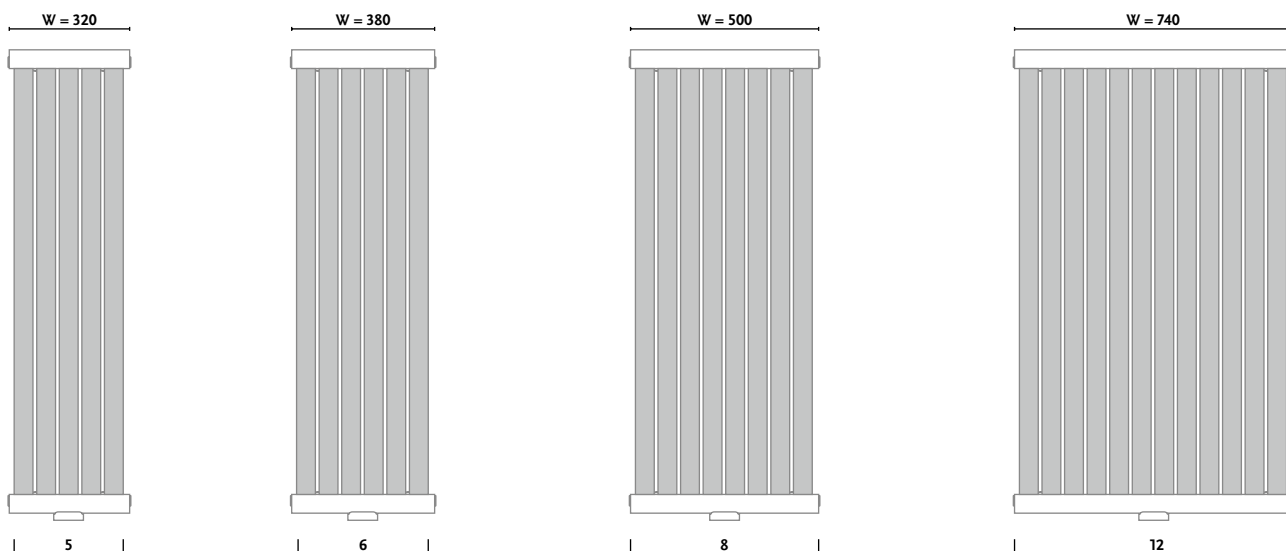

Gerona

Kolor: Popielaty pirytowy [17]
Podłączenie: [51]

Gerona

Standardowo dostarczany w kolorze Popielaty pirytowy z podłączeniem 51. Zawory pokazane na zdjęciu są wyposażeniem opcjonalnym, dostępnym za dodatkową opłatą.

Typ:	AG- grzejnik pionowy
Materiał:	stal niskowęglowa, niestopowa
Konstrukcja:	kolektor profil trapez 50 x 35 rury profil 50 x 15
Ciśnienie robocze:	do 1,0 Mpa
Temperatura pracy:	do 95°C
Wyposażenie standardowe:	korek premium 1/2" odpowietznik premium 1/2" zawieszenie grzejnikowe typ Z 11
Wykończenie powierzchni:	Standardowo kolor popielaty pirytowy [17]
Kolor z palety GORGIEL:	kolor z palety GORGIEL + 25% ceny grzejnika białego. grzejnik nie występuje w wersji chromowanej
Przyłącza:	1/2" Gw

STANDARD

OPCJE

Gerona	H [mm]	W [mm]	D [mm]	DM [mm]	WM [mm]	M [mm]	DC [mm]	BC [mm]	A [mm]	HA [mm]	INDEKS	n	55/45/20°C	75/65/20°C
AG 180/30	1800	320	80	50	135	50	50	1734	180	1734	1013114228 5117	1,2800	322	619
AG 180/40	1800	380	80	50	165	50	50	1734	240	1734	1013114230 5117	1,2972	377	731
AG 180/50	1800	500	80	50	225	50	50	1734	320	1734	1013114236 5117	1,3447	478	950
AG 180/75	1800	740	80	50	345	50	50	1734	600	1734	1013114244 5117	1,2958	733	1421