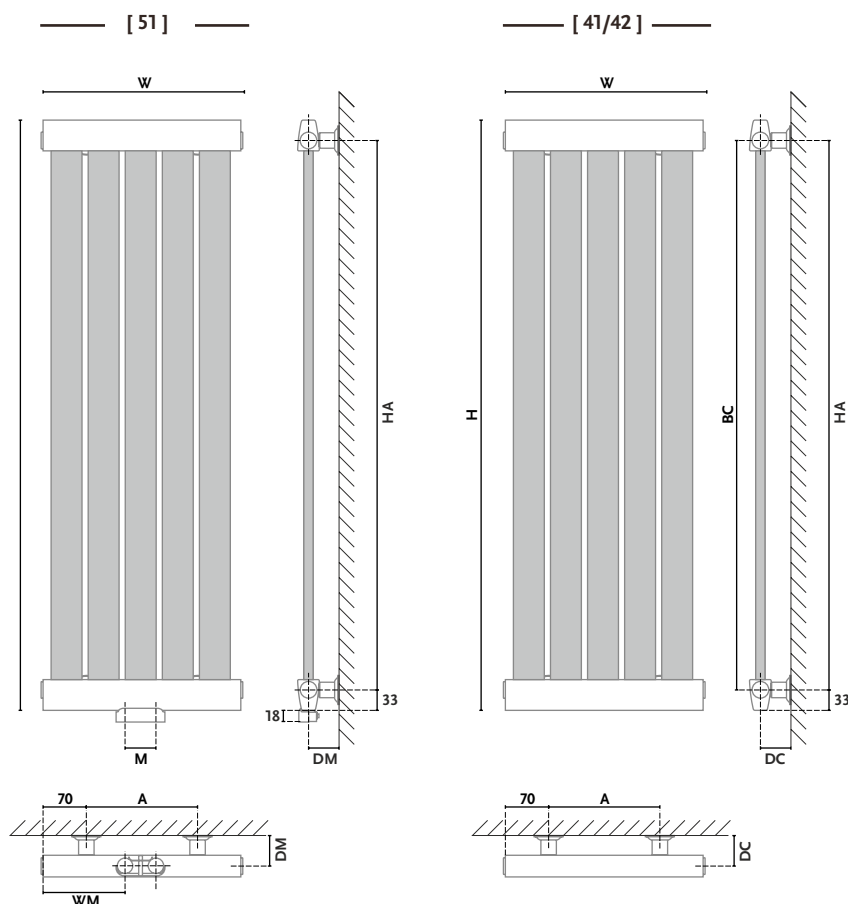

Gerona

Kolor: Popielaty pirytowy [17]
Podłączenie: [51]

Gerona

Standardowo dostarczany w kolorze Popielaty pirytowy z podłączeniem 51. Zawory pokazane na zdjęciu są wyposażeniem opcjonalnym, dostępnym za dodatkową opłatą.

Typ:	AG- grzejnik pionowy
Materiał:	stal niskowęglowa, niestopowa
Konstrukcja:	kolektor profil trapez 50 x 35 rury profil 50 x 15
Ciśnienie robocze:	do 1,0 Mpa
Temperatura pracy:	do 95°C
Wyposażenie standardowe:	korek premium 1/2" odpowietznik premium 1/2" zawieszenie grzejnikowe typ Z 11
Wykończenie powierzchni:	Standardowo kolor popielaty pirytowy [17]
Kolor z palety GORGIEL:	kolor z palety GORGIEL + 25% ceny grzejnika białego. grzejnik nie występuje w wersji chromowanej
Przyłącza:	1/2" Gw

STANDARD

OPCJE

Gerona	H [mm]	W [mm]	D [mm]	DM [mm]	WM [mm]	M [mm]	DC [mm]	BC [mm]	A [mm]	HA [mm]	INDEKS	n	55/45/20°C	75/65/20°C
AG 180/30	1800	320	80	50	135	50	50	1734	180	1734	1013114228 5117	1,2800	322	619
AG 180/40	1800	380	80	50	165	50	50	1734	240	1734	1013114230 5117	1,2972	377	731
AG 180/50	1800	500	80	50	225	50	50	1734	320	1734	1013114236 5117	1,3447	478	950
AG 180/75	1800	740	80	50	345	50	50	1734	600	1734	1013114244 5117	1,2958	733	1421

POLECANY:

ZAWÓR - PODWÓJNY
w kolorze grzejnika
dla podłączenia [51]

ZAWÓR - SMART 1
dla podłączenia [41] [42]
w kolorze grzejnika

WIESZAK - VIP+
w kolorze chrom