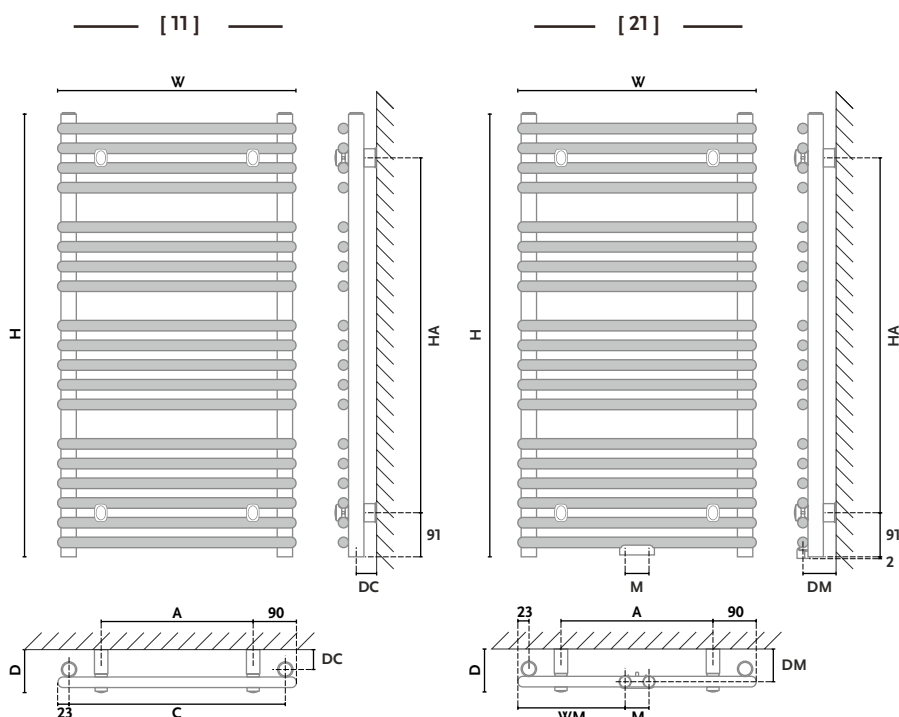

Kolor: Biały [01]
Podłączenie: [11]

Mars AR1

Standardowo dostarczany w kolorze biały z podłączeniem 11. Zawory pokazane na zdjęciu są wyposażeniem opcjonalnym, dostępnym za dodatkową opłatą.

Typ:	AR1 - grzejnik pojedynczy pionowy
Materiał:	stal niskowęglowa, niestopowa
Konstrukcja:	rury poziome \varnothing 22 kolektor \varnothing 32
Ciśnienie robocze:	do 1,0 MPa (10 bar)
Temperatura pracy:	do 95°C
Wyposażenie standardowe:	korek Premium $\frac{1}{2}$ "; odpowietrznik Premium $\frac{1}{2}$ "; zawieszanie grzejnikowe Z13
Wykończenie powierzchni:	Standardowo kolor biały [01]
Kolor z palety GORGIEL:	kolor z palety GORGIEL + 25% ceny grzejnika białego. grzejnik nie występuje w wersji chromowanej
Przyłącza:	$\frac{1}{2}$ " Gw

STANDARD

OPCJA

Mars AR1	H [mm]	W [mm]	D [mm]	DM [mm]	WM [mm]	M [mm]	DC [mm]	C [mm]	A [mm]	HA [mm]	INDEKS	n	55/45/20°C [W]	75/65/20°C [W]	e [W]
AR1 70/50	716	496	90	71	223	50	45	450	316	534	1014113100 1101	1,2400	179	337	300
AR1 90/50	921	496	90	71	223	50	45	450	316	739	1014113205 1101	1,2500	234	443	300
AR1 120/50	1208	496	90	71	223	50	45	450	316	1026	1014113213 1101	1,2538	320	607	600
AR1 140/50	1409	496	90	71	223	50	45	450	316	1227	1014113115 1101	1,2400	382	719	600
AR1 175/50	1741	496	90	71	223	50	45	450	316	1559	1014113120 1101	1,2443	463	874	600
AR1 70/60	716	596	90	71	273	50	45	550	416	534	1014113200 1101	1,2400	206	389	300
AR1 90/60	921	596	90	71	273	50	45	550	416	739	1014113207 1101	1,2426	289	546	300
AR1 120/60	1208	596	90	71	273	50	45	550	416	1026	1014113217 1101	1,2426	373	704	600
AR1 140/60	1409	596	90	71	273	50	45	550	416	1227	1014113215 1101	1,2400	832	832	600
AR1 175/60	1741	596	90	71	273	50	45	550	416	1559	1014113220 1101	1,2400	544	1024	900
AR1 120/75	1208	746	90	71	348	50	45	700	566	1026	1014113300 1101	1,2259	458	856	600
AR1 140/75	1409	746	90	71	348	50	45	700	566	1227	1014113305 1101	1,2400	531	1000	900
AR1 175/75	1741	746	90	71	348	50	45	700	566	1559	1014113310 1101	1,2596	656	1248	900