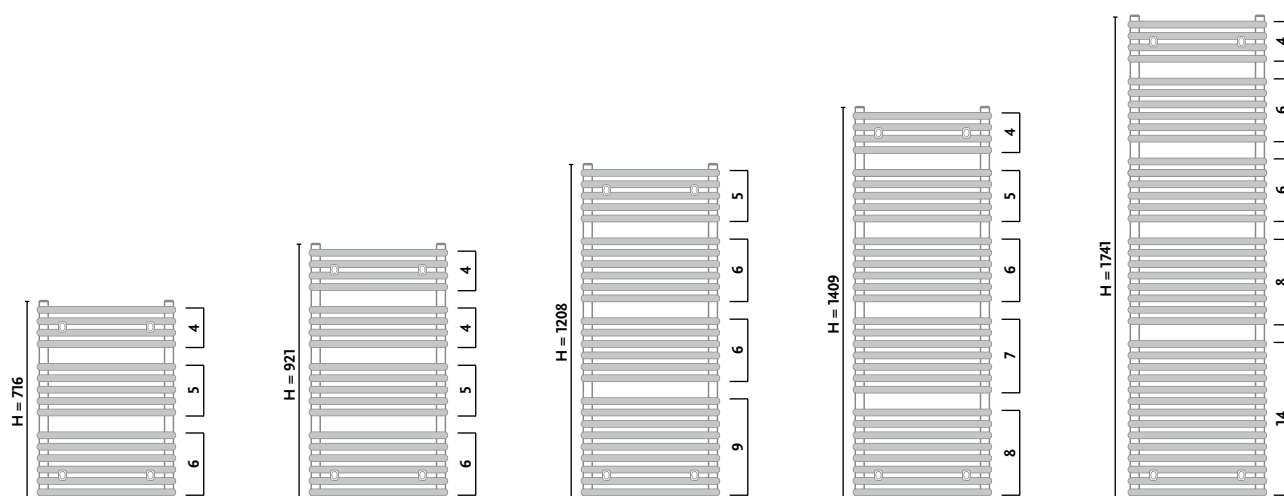

Kolor: Biały [01]
Podłączenie: [11]

Mars AR1

Standardowo dostarczany w kolorze biały z podłączeniem 11. Zawory pokazane na zdjęciu są wyposażeniem opcjonalnym, dostępnym za dodatkową opłatą.

Typ:	AR1 - grzejnik pojedynczy pionowy
Materiał:	stal niskowęglowa, niestopowa
Konstrukcja:	rury poziome \varnothing 22 kolektor \varnothing 32
Ciśnienie robocze:	do 1,0 MPa (10 bar)
Temperatura pracy:	do 95°C
Wyposażenie standardowe:	korek Premium $\frac{1}{2}$ "; odpowietrznik Premium $\frac{1}{2}$ "; zawieszanie grzejnikowe Z13
Wykończenie powierzchni:	Standardowo kolor biały [01]
Kolor z palety GORGIEL:	kolor z palety GORGIEL + 25% ceny grzejnika białego. grzejnik nie występuje w wersji chromowanej
Przyłącza:	$\frac{1}{2}$ " Gw

STANDARD

OPCJA

Mars AR1	H [mm]	W [mm]	D [mm]	DM [mm]	WM [mm]	M [mm]	DC [mm]	C [mm]	A [mm]	HA [mm]	INDEKS	n	55/45/20°C [W]	75/65/20°C [W]	e [W]
AR1 70/50	716	496	90	71	223	50	45	450	316	534	1014113100 1101	1,2400	179	337	300
AR1 90/50	921	496	90	71	223	50	45	450	316	739	1014113205 1101	1,2500	234	443	300
AR1 120/50	1208	496	90	71	223	50	45	450	316	1026	1014113213 1101	1,2538	320	607	600
AR1 140/50	1409	496	90	71	223	50	45	450	316	1227	1014113115 1101	1,2400	382	719	600
AR1 175/50	1741	496	90	71	223	50	45	450	316	1559	1014113120 1101	1,2443	463	874	600
AR1 70/60	716	596	90	71	273	50	45	550	416	534	1014113200 1101	1,2400	206	389	300
AR1 90/60	921	596	90	71	273	50	45	550	416	739	1014113207 1101	1,2426	289	546	300
AR1 120/60	1208	596	90	71	273	50	45	550	416	1026	1014113217 1101	1,2426	373	704	600
AR1 140/60	1409	596	90	71	273	50	45	550	416	1227	1014113215 1101	1,2400	832	832	600
AR1 175/60	1741	596	90	71	273	50	45	550	416	1559	1014113220 1101	1,2400	544	1024	900
AR1 120/75	1208	746	90	71	348	50	45	700	566	1026	1014113300 1101	1,2259	458	856	600
AR1 140/75	1409	746	90	71	348	50	45	700	566	1227	1014113305 1101	1,2400	531	1000	900
AR1 175/75	1741	746	90	71	348	50	45	700	566	1559	1014113310 1101	1,2596	656	1248	900