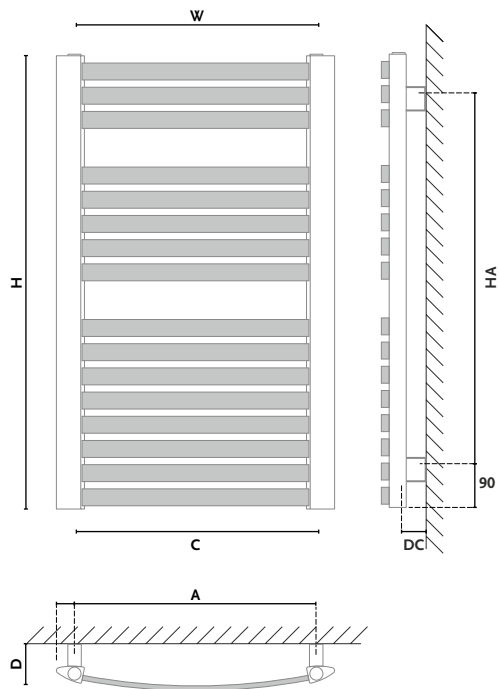

Kolor: Popielaty pirytowy [17]

Zenith w

Kolor: Biały [01]
Podłączenie: [11]

Zenith w

Standardowo dostarczany w kolorze białym z podłączeniem 11.
Zawory pokazane na zdjęciu są wyposażeniem opcjonalnym, dostępnym za dodatkową opłatą.

Typ:	AZW- grzejnik pionowy wygięty
Materiał:	stal niskowęglowa, niestopowa
Konstrukcja:	rury poziome profil 35x10 kolektor profil trapez 56x35
Ciśnienie robocze:	do 1,0 Mpa
Temperatura pracy:	do 95°C
Wyposażenie standardowe:	korek Premium 1/2"; odpowietrznik Premium 1/2"; zawieszenie grzejnikowe Z 20
Wykończenie powierzchni:	Standardowo kolor biały [01]
Kolor z palety GORGIEL:	kolor z palety GORGIEL + 25% ceny grzejnika białego. grzejnik nie występuje w wersji chromowanej
Przylączy:	1/2" Gw

STANDARD

Zenith W	H [mm]	W [mm]	D [mm]	DC [mm]	C [mm]	A [mm]	HA [mm]	INDEKS	n	55/45/20°C [W]	75/65/20°C [W]	e [W]
AZ-W 70/60	695	580	100	48	500	510	525	1011136110 1101	1,2304	190	356	300
AZ-W 95/60	945	580	100	48	500	510	775	1011136120 1101	1,2400	257	485	300
AZ-W 120/60	1210	580	100	48	500	510	1040	1011136130 1101	1,2400	330	621	600
AZ-W 140/60	1410	580	100	48	500	510	1240	1011136140 1101	1,2400	384	724	600
AZ-W 175/60	1725	580	100	48	500	510	1555	1011136150 1101	1,2491	468	886	600
AZ-W 95/70	945	680	100	48	600	610	775	1011136220 1101	1,2400	302	569	300
AZ-W 120/70	1210	680	100	48	600	610	1040	1011136230 1101	1,2266	390	729	600
AZ-W 140/70	1410	680	100	48	600	610	1240	1011136240 1101	1,2400	451	849	600
AZ-W 175/70	1725	680	100	48	600	610	1555	1011136250 1101	1,2465	550	1040	900

POLECANY:

ZAWÓR - SMART 1 dla podłączenia [11] w kolorze grzejnika

ZAWÓR - CORNER wersja - prawa w kolorze chrom dla podłączenia [11]

GRZAŁKA elektryczna model GOR