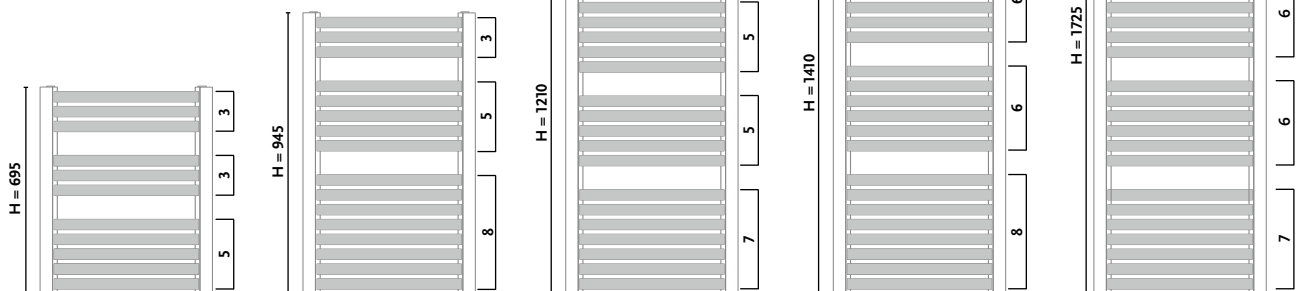

Kolor: Popielaty pirytowy [17]

Zenith w

Kolor: Biały [01]
Podłączenie: [11]

Zenith w

Standardowo dostarczany w kolorze białym z podłączeniem 11.
Zawory pokazane na zdjęciu są wyposażeniem opcjonalnym, dostępnym za dodatkową opłatą.

Typ:	AZW- grzejnik pionowy wygięty
Materiał:	stal niskowęglowa, niestopowa
Konstrukcja:	rury poziome profil 35x10 kolektor profil trapez 56x35
Ciśnienie robocze:	do 1,0 Mpa
Temperatura pracy:	do 95°C
Wyposażenie standardowe:	korek Premium 1/2"; odpowietrznik Premium 1/2"; zawieszenie grzejnikowe Z 20
Wykończenie powierzchni:	Standardowo kolor biały [01]
Kolor z palety GORGIEL:	kolor z palety GORGIEL + 25% ceny grzejnika białego. grzejnik nie występuje w wersji chromowanej
Przylączy:	1/2" Gw

STANDARD

Zenith W	H [mm]	W [mm]	D [mm]	DC [mm]	C [mm]	A [mm]	HA [mm]	INDEKS	n	55/45/20°C [W]	75/65/20°C [W]	e [W]
AZ-W 70/60	695	580	100	48	500	510	525	1011136110 1101	1,2304	190	356	300
AZ-W 95/60	945	580	100	48	500	510	775	1011136120 1101	1,2400	257	485	300
AZ-W 120/60	1210	580	100	48	500	510	1040	1011136130 1101	1,2400	330	621	600
AZ-W 140/60	1410	580	100	48	500	510	1240	1011136140 1101	1,2400	384	724	600
AZ-W 175/60	1725	580	100	48	500	510	1555	1011136150 1101	1,2491	468	886	600
AZ-W 95/70	945	680	100	48	600	610	775	1011136220 1101	1,2400	302	569	300
AZ-W 120/70	1210	680	100	48	600	610	1040	1011136230 1101	1,2266	390	729	600
AZ-W 140/70	1410	680	100	48	600	610	1240	1011136240 1101	1,2400	451	849	600
AZ-W 175/70	1725	680	100	48	600	610	1555	1011136250 1101	1,2465	550	1040	900

POLECANY:

ZAWÓR - SMART 1 dla podłączenia [11] w kolorze grzejnika

ZAWÓR - CORNER wersja - prawa w kolorze chrom dla podłączenia [11]

GRZAŁKA elektryczna model GOR