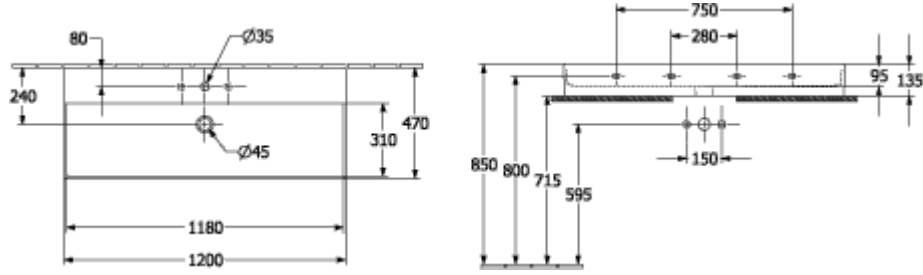

MEMENTO 2.0 UMYWALKA PROSTOKĄTNY

INFORMACJE O PRODUKCIE

Tytuł artykułu	Villeroy & Boch Memento 2.0 Umywalka, 1200 x 470 x 150 mm, Weiss Alpin CeramicPlus, z przelewem, Szlifowany
Numer artykułu	4A22CLR1
Montaż / typ montażu	Montaż ścienny
Zakres dostawy	1x umywalka 1x szablon do wycięć
Głębokość w mm	470
Szerokość w mm	1200
Wysokość w mm	150
Głębokość wewnętrzna	95
Kolekcja	Memento 2.0
Nazwa produktu	Umywalka
Nadaje się do	Armatura 3-otworowa, Pasujące meble Villeroy & Boch
Material	TitanCeram
surface	Wersja błyszcząca
Z przelewem	Tak
Kształt	Prostokątny
Określenie koloru	Weiss Alpin
Powierzchnia antybakteryjna (z AntiBac)	Nie
Łatwe czyszczenie powierzchni (CeramicPlus)	Tak
Liczba wybitych otworów na armaturę	1
Liczba zaznaczonych otworów na armaturę	2
Spód umywalki	Szlifowany
Liczba misek	1

TECHNICAL DRAWINGS

4A22CLR1

4A22CLR1