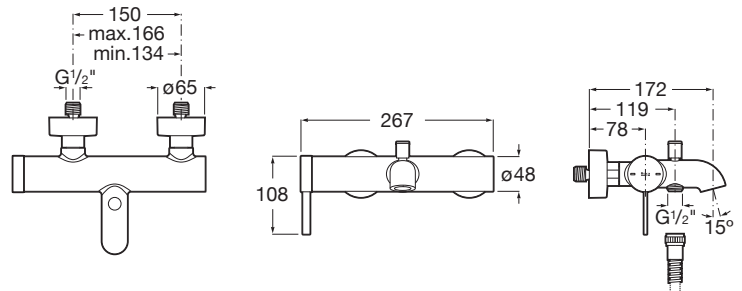

### INFORMACJE O PRODUKCIE

Elastyczne przewody zasilające w zestawie

FaucetType: Jednouchwytowe

Przeznaczenie: Wanna

Przyłącze wody: 1/2 "

Sposób montażu: Na ścianie

Wykończenie: Chrom

Evershine