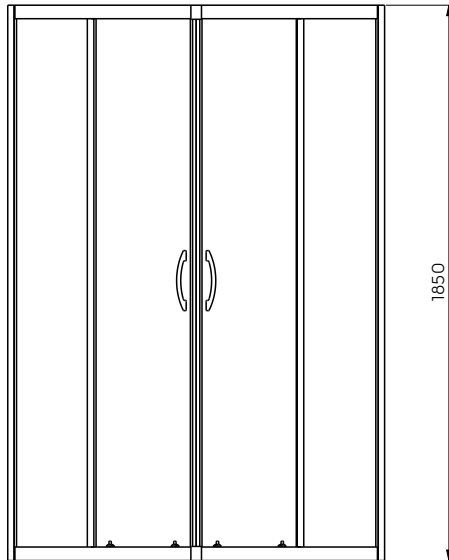

Kabina kwadratowa
90 cm
Rekord

KOŁO

REKORD

Kabina kwadratowa 90 cm, drzwi
rozsuwane.

Numer:	PKDK90222003
Waga:	35 kg
Wypełnienie:	szkło
Kolor profili:	przezroczyste srebrny połysk
Zakres regulacji:	890-910 mm
Szerokość wejścia:	500 mm
Wysokość:	1850 mm