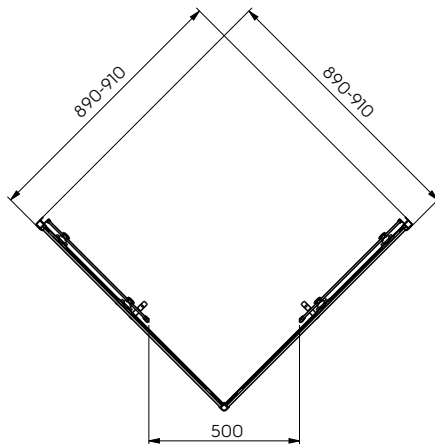

Kabina kwadratowa
90 cm
Rekord

KOŁO

REKORD

Kabina kwadratowa 90 cm, drzwi
rozsuwane.

Numer:	PKDK90222003
Waga:	35 kg
Wypełnienie:	szkło
Kolor profili:	przezroczyste srebrny połysk
Zakres regulacji:	890-910 mm
Szerokość wejścia:	500 mm
Wysokość:	1850 mm