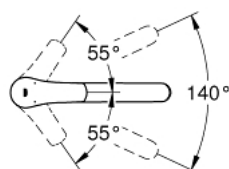

30 506 000 EUROSMART JEDNOUCHWYTOWA BATERIA ZLEWOZMYWAKOWA, DN 15

OPIS PRODUKTU

- średnia wylewka
- Certyfikat Cradle to Cradle® Gold
- montaż jednootworowy
- GROHE StarLight wykończenie chromowane
- GROHE SilkMove głowica ceramiczna 35 mm
- GROHE EcoJoy 5,7 l / min perlator (ze szczeliną na monetę w celu łatwego montażu i wymiany)
- regulowany ogranicznik strumienia przepływu
- zintegrowany ogranicznik temperatury
- obrotowa wylewka
- kąt obrotu 140°
- GROHE Zero osobne kanały wodne - brak kontaktu wody z ołowiem i niklem
- giętkie węże przyłączeniowe 3/8"
- GROHE FastFixation Plus system instalacyjny
- min. rekomendowane ciśnienie 1,0 bar
- Wariant produktu: Professional