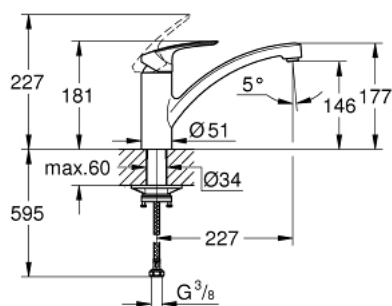

30 506 000 EUROSMART JEDNOUCHWYTOWA BATERIA ZLEWOZMYWAKOWA, DN 15

OPIS PRODUKTU

- średnia wylewka
- Certyfikat Cradle to Cradle® Gold
- montaż jednootworowy
- GROHE StarLight wykończenie chromowane
- GROHE SilkMove głowica ceramiczna 35 mm
- GROHE EcoJoy 5,7 l / min perlator (ze szczeliną na monetę w celu łatwego montażu i wymiany)
- regulowany ogranicznik strumienia przepływu
- zintegrowany ogranicznik temperatury
- obrotowa wylewka
- kąt obrotu 140°
- GROHE Zero osobne kanały wodne - brak kontaktu wody z ołowiem i niklem
- giętkie węże przyłączeniowe 3/8"
- GROHE FastFixation Plus system instalacyjny
- min. rekomendowane ciśnienie 1,0 bar
- Wariant produktu: Professional