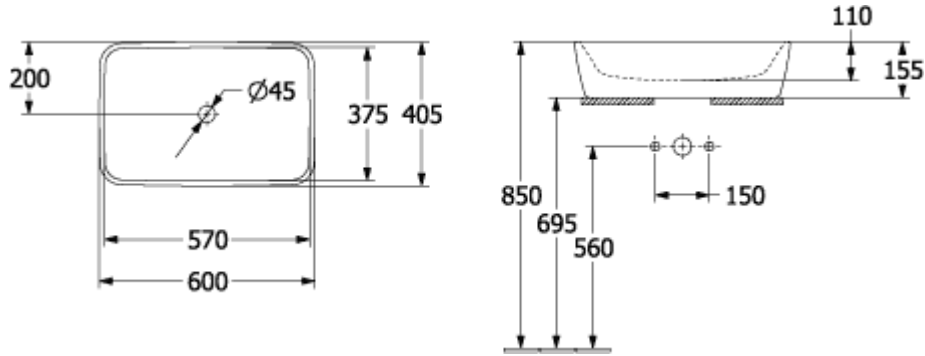

## ARCHITECTURA UMYWALKA STOJĄCA NA BLACIE PROSTOKĄTNA

### INFORMACJE O PRODUKCIE

Tytuł artykułu	Villeroy & Boch Architectura Umywalka stojąca na blacie, 600 x 405 x 155 mm, Weiss Alpin, z przelewem, Nieszlifowany
Numer artykułu	5A276001
Montaż / typ montażu	Wersja nakładana
Zakres dostawy	1 x umywalka stojąca na blacie , 1 x zestaw mocujący z szablonem do wycięcia
Głębokość w mm	405
Szerokość w mm	600
Wysokość w mm	155
Głębokość wewnętrzna	108
Kolekcja	Architectura
Nazwa produktu	Umywalka stojąca na blacie
Nadaje się do	Wylewka ścienna, Armatura z podwyższonym słupkiem Pasujące meble Villeroy & Boch
Material	Ceramika sanitarna
surface	Wersja błyszcząca
Z przelewem	Tak
Nagrody za wzornictwo	<ul style="list-style-type: none"><li>• Iconic Awards 2014</li><li>• Universal Design Consumer Favorite 2014</li><li>• Universal Design Award 2014</li></ul>
Kształt	prostokątna
Określenie koloru	Weiss Alpin
Powierzchnia antybakteryjna (z AntiBac)	Nie
Łatwe czyszczenie powierzchni (CeramicPlus)	Nie
Spód umywalki	Nieszlifowany
Liczba misek	1

TECHNICAL DRAWINGS

5A276001

5A276001