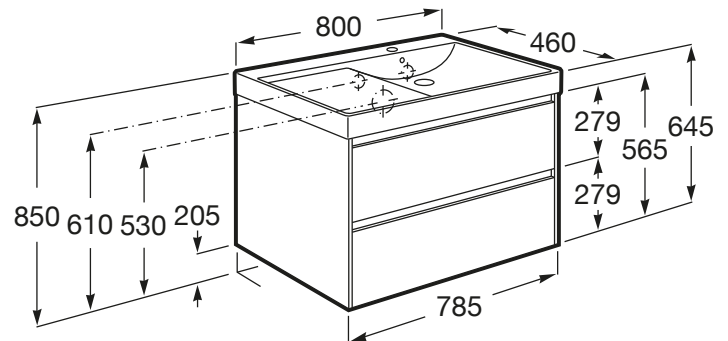

RYSUNKI TECHNICZNE

INFORMACJE O PRODUKCIE

Baza/Połączenie drzwi i szuflad: 1 szuflada

Materiał/ Szafka pod umywalkę: Płyta wiórowa

Materiał/ Umywalka: FINECERAMIC®

Montaż baterii: Na umywalce

Pozycja umywalki: Prawa

Publication Status

Sposób montażu: Do ściany

Szafka pod umywalkę / Przegrody wewnętrzne

Szafka pod umywalkę / Wersja: Szuflady

Szafka pod umywalkę/ System zamykania i otwierania: Funkcja cichego domykania szuflad

Umywalka / Położenie półki: Prawa

Umywalka/ Zintegrowana półka

Umywalka/ rozmieszczenie otworu na baterię: 1 otwór na baterię z prawej strony

Wymiary / Umywalka z szafką / Szerokość (mm): 460

Wymiary/ Umywalka z szafką/ Długość (mm): 800

Wymiary/ Umywalka z szafką/ Wysokość (mm): 645