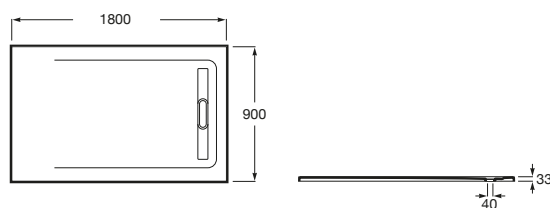

AQUOS

Brodzik kompozytowy STONEX® 180 x 90 cm z ukrytym odpływem

WYMIARY

Szerokość 1800 mm
Głębokość 900 mm
Wysokość 33 mm

KOLORY I WYKOŃCZENIA

63 Perłowy

RYSUNKI TECHNICZNE

INFORMACJE O PRODUKCIE

Kształt: Prostokątny

Materiał: KOMPOZYT - STONEX®

Publication Status

Rodzaj dna antypoślizgowego: Zintegrowane

Sposób montażu: Wbudowany we wnękę

Wysokość: Ultrapłaski (mniej niż 45 mm)

Zawiera syfon

Dno antypoślizgowe