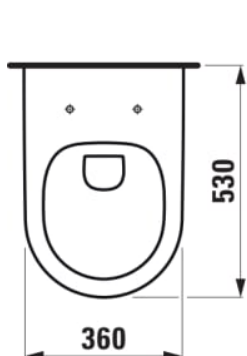

LAUFEN PRO

Miska WC podwieszana Rimless, dostosowana do płukiwania 4/2L

WYMIARY

Szerokość	530 mm
Głębokość	355 mm
Wysokość	340 mm

KOLOR I WYKOŃCZENIE

000 Biały

OPCJE WYKOŃCZENIA

000 - standardowa opcja

Bezkońnicowa

Kształt : Zaokrąglona

Przyścienny

Rodzaj kołnierza : Rimless

Sposób montażu : Na stelażu / do ściany

System spłukiwania : Europejski

Średnia objętość spłukiwania (litry) : 3,38

RYSUNKI TECHNICZNE

PASUJE DO

ZESTAW miska WC
podwieszana Rimless
820960, z deską wolno
opadającą

H8669510000001

Deska WC wolno
opadająca

H891601...0001

Deska WC, łatwy
demontaż, zawiasy ze stali
nierdzewnej

H896950...0001

Deska WC wolno
opadająca, łatwy
demontaż, zawiasy ze stali
nierdzewnej