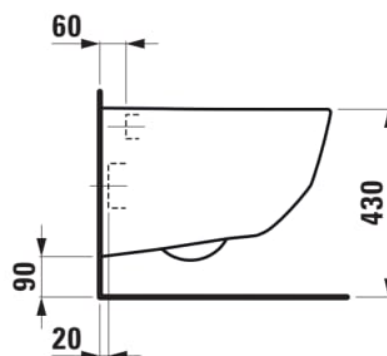

LAUFEN PRO

Miska WC podwieszana Rimless, dostosowana do płukiwania 4/2L

WYMIARY

Szerokość	530 mm
Głębokość	355 mm
Wysokość	340 mm

KOLOR I WYKOŃCZENIE

000 Biały

OPCJE WYKOŃCZENIA

000 - standardowa opcja

Bezkońnicowa

Kształt : Zaokrąglona

Przyścienny

Rodzaj kołnierza : Rimless

Sposób montażu : Na stelażu / do ściany

System spłukiwania : Europejski

Średnia objętość spłukiwania (litry) : 3,38

RYSUNKI TECHNICZNE

PASUJE DO

ZESTAW miska WC
podwieszana Rimless
820960, z deską wolno
opadającą

H8669510000001

Deska WC wolno
opadająca

H891601...0001

Deska WC, łatwy
demontaż, zawiasy ze stali
nierdzewnej

H896950...0001

Deska WC wolno
opadająca, łatwy
demontaż, zawiasy ze stali
nierdzewnej