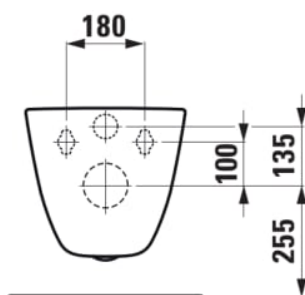

LAUFEN PRO

Miska WC podwieszana Rimless, dostosowana do płukiwania 4/2L

WYMIARY

Szerokość	530 mm
Głębokość	355 mm
Wysokość	340 mm

KOLOR I WYKOŃCZENIE

000 Biały

OPCJE WYKOŃCZENIA

000 - standardowa opcja

Bezkońnicowa

Kształt : Zaokrąglona

Przyścienny

Rodzaj kołnierza : Rimless

Sposób montażu : Na stelażu / do ściany

System spłukiwania : Europejski

Średnia objętość spłukiwania (litry) : 3,38

RYSUNKI TECHNICZNE

PASUJE DO

ZESTAW miska WC
podwieszana Rimless
820960, z deską wolno
opadającą

H8669510000001

Deska WC wolno
opadająca

H891601...0001

Deska WC, łatwy
demontaż, zawiasy ze stali
nierdzewnej

H896950...0001

Deska WC wolno
opadająca, łatwy
demontaż, zawiasy ze stali
nierdzewnej