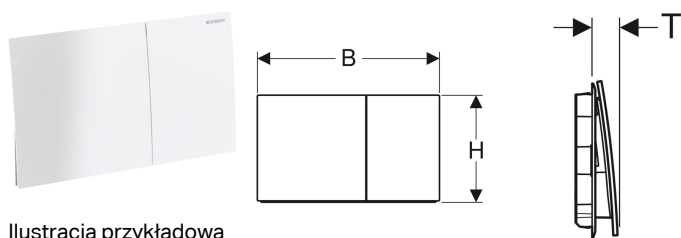

## Przycisk uruchamiający Geberit Sigma70

Ilustracja przykładowa

### Przeznaczenie

- Do uruchamiania spłukiwania w spłuczках podtynkowych Sigma

### Zakres dostawy

- Ramka mocująca
- 2 bolce dystansowe
- 2 popychacze

Nr art.	Kolor / powierzchnia	Materiał	B	H	T	
115.622.JK.1	Lava	Szkło	25 cm	14.6 cm	2.5 cm	Nowy
115.622.SJ.1	Czarny	Szkło	25 cm	14.6 cm	2.5 cm	Nowy
115.622.FW.1	Szczotkowany, powlekany easy-to-clean	Stal nierdzewna	25 cm	14.6 cm	2.3 cm	Nowy
115.622.QB.1	Czerwone złoto / Szczotkowany, powlekany easy-to-clean	Stal nierdzewna	25 cm	14.6 cm	2.3 cm	Nowy
115.622.QD.1	Czarny chrom / Szczotkowany, powlekany easy-to-clean	Stal nierdzewna	25 cm	14.6 cm	2.3 cm	Nowy
115.622.QF.1	brass-coloured / Szczotkowany, powlekany easy-to-clean	Stal nierdzewna	25 cm	14.6 cm	2.3 cm	Nowy
115.622.14.1	Czarny mat / Z powłoką easy-to-clean	Stal nierdzewna	25 cm	14.6 cm	2.3 cm	Nowy
115.622.SI.1	Biały	Szkło	25 cm	14.6 cm	2.5 cm	Nowy
115.622.JT.1	Biały matowy / Z powłoką easy-to-clean	Stal nierdzewna	25 cm	14.6 cm	2.3 cm	Nowy
115.622.JL.1	Sand	Szkło	25 cm	14.6 cm	2.5 cm	Nowy