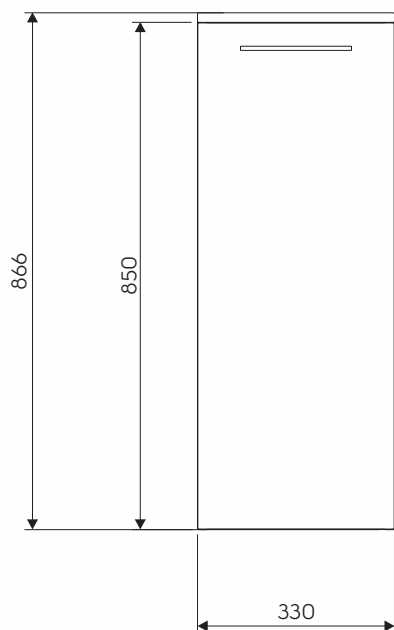

MEBLE Z PŁYTY
WILGOCIOODPORNEJ

NOVA PRO

SZAFKA WISZĄCA

Szafka wisząca boczna.

Numer: **88427-000**

Waga: 15 kg

Wymiary: 33x86,6x28 cm

Kolor: biały połysk

Numer: **88436-000**

Waga: 15 kg

Wymiary: 33x86,6x28 cm

Kolor: szary jesion

Informacje dodatkowe:

Drzwi z mechanizmem cichego domykania.

2 regulowane półki z płyty.

Opcjonalnie możliwość kompletowania z koszem na bieliznę 88416.