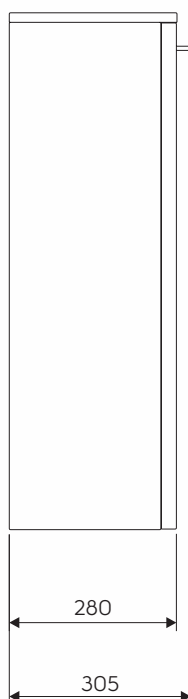

MEBLE Z PŁYTY
WILGOCIOODPORNEJ

NOVA PRO

SZAFKA WISZĄCA

Szafka wisząca boczna.

Numer: **88427-000**

Waga: 15 kg

Wymiary: 33x86,6x28 cm

Kolor: biały połysk

Numer: **88436-000**

Waga: 15 kg

Wymiary: 33x86,6x28 cm

Kolor: szary jesion

Informacje dodatkowe:

Drzwi z mechanizmem cichego domykania.

2 regulowane półki z płyty.

Opcjonalnie możliwość kompletowania z koszem na bieliznę 88416.

W komplecie:

- zestaw montażowy
- instrukcja montażu
- uchwyt

Możliwość kompletowania z nóżkami chrom - 99428-000.

Możliwość kompletowania z nóżkami - 99439-000.