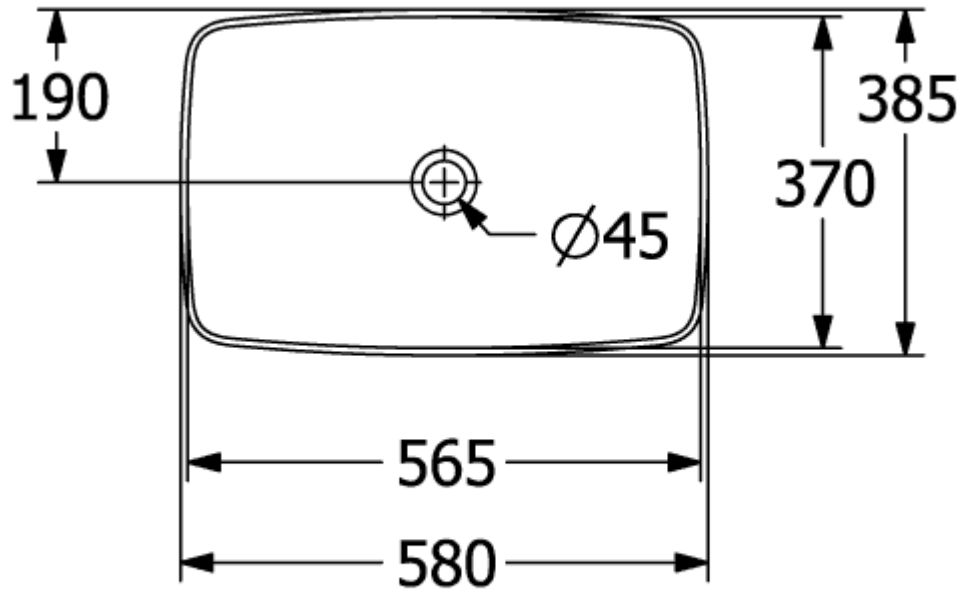

ARTIS UMYWALKA STOJĄCA NA BLACIE PROSTOKĄTNA

INFORMACJE O PRODUKCIE

Tytuł artykułu	Villeroy & Boch Artis Umywalka stojąca na blacie, 580 x 385 x 130 mm, Frozen, bez przelewu
Numer artykułu	417258BCS6
Montaż / typ montażu	Wersja stawiana na blat
Zakres dostawy	1 x umywalka stojąca na blacie , 1 x zestaw mocujący
Głębokość w mm	385
Szerokość w mm	580
Wysokość w mm	130
Głębokość wewnętrzna	105
Kolekcja	Artis
Informacje o armaturze/otworze pod armaturę	Uwaga: w modelach bez funkcji przelewu należy zastosować niezamykany zawór odpływowy
Nadaje się do	Wylewka ścienna, Pasujące meble Villeroy & Boch Armatura z podwyższonym słupkiem
Material	TitanCeram
surface	Wersja błyszcząca
Nazwa koloru	Frozen
Z przelewem	Nie
Kształt	prostokątna
Określenie koloru	Frozen
Powierzchnia antybakteryjna (z AntiBac)	Nie
Łatwe czyszczenie powierzchni (CeramicPlus)	Nie
Spód umywalki	Nieszlifowany
Liczba misek	1

TECHNICAL DRAWINGS

417258BCS6

417258BCS6