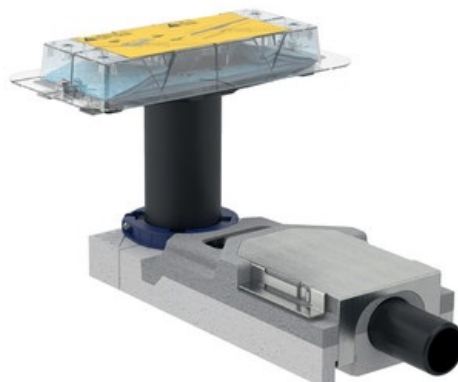

Wpust odpływu liniowego natrysków H65 h30

GEBERIT

Dane produktu:

Indeks Sanpol	SY-GEB-WPOL-000200
Nr katalogowy producenta	154152001
EAN	4025416364818
Produkt	wpust
Seria	
Model	
Rodzaj	odpływu liniowego natrysków
Typ	
Rodzaj materiału wykonania	
Średnica	
Gwint	
Rodzaj gwintu	
Rozmiar/wymiar	H65 h30
Szerokość	
Głębokość	
Wysokość	
Długość	