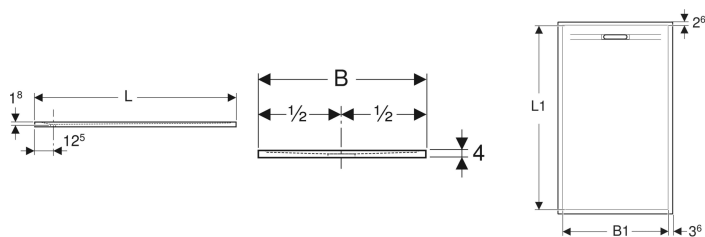

## Brodzik prostokątny Geberit Sestra

Ilustracja przykładowa

### Przeznaczenie

- Do montażu wewnątrz budynków
- Do zlicowania z powierzchnią podłogi
- Do odprowadzania wody z jednej głowicy natryskowej
- Do wysokości warstw podłogi z nogami montażowymi brodzika do poziomu gotowej podłogi 11–26 cm
- Do podwyższonego montażu do 4 cm nad gotową podłogą

Nr art.	Kolor / powierzchnia	L	L1	B	B1	H	
550.256.00.2	Biały / Struktura łupka	140 cm	133.8 cm	80 cm	72.8 cm	4 cm	
550.257.00.2	Biały / Struktura łupka	140 cm	133.8 cm	90 cm	82.8 cm	4 cm	
550.215.00.2	Szary / Struktura łupka	140 cm	133.8 cm	70 cm	62.8 cm	4 cm	Nowy
550.266.00.2	Szary / Struktura łupka	140 cm	133.8 cm	80 cm	72.8 cm	4 cm	
550.267.00.2	Szary / Struktura łupka	140 cm	133.8 cm	90 cm	82.8 cm	4 cm	
550.225.00.2	Grafit / Struktura łupka	140 cm	133.8 cm	70 cm	62.8 cm	4 cm	Nowy
550.276.00.2	Grafit / Struktura łupka	140 cm	133.8 cm	80 cm	72.8 cm	4 cm	
550.277.00.2	Grafit / Struktura łupka	140 cm	133.8 cm	90 cm	82.8 cm	4 cm	
550.258.00.2	Biały / Struktura łupka	160 cm	153.8 cm	80 cm	72.8 cm	4 cm	
550.259.00.2	Biały / Struktura łupka	160 cm	153.8 cm	90 cm	82.8 cm	4 cm	
550.268.00.2	Szary / Struktura łupka	160 cm	153.8 cm	80 cm	72.8 cm	4 cm	
550.269.00.2	Szary / Struktura łupka	160 cm	153.8 cm	90 cm	82.8 cm	4 cm	
550.278.00.2	Grafit / Struktura łupka	160 cm	153.8 cm	80 cm	72.8 cm	4 cm	
550.279.00.2	Grafit / Struktura łupka	160 cm	153.8 cm	90 cm	82.8 cm	4 cm	
550.206.00.2	Biały / Struktura łupka	160 cm	153.8 cm	70 cm	62.8 cm	4 cm	Nowy
550.216.00.2	Szary / Struktura łupka	160 cm	153.8 cm	70 cm	62.8 cm	4 cm	Nowy
550.226.00.2	Grafit / Struktura łupka	160 cm	153.8 cm	70 cm	62.8 cm	4 cm	Nowy
550.207.00.2	Biały / Struktura łupka	170 cm	163.8 cm	70 cm	62.8 cm	4 cm	Nowy
550.217.00.2	Szary / Struktura łupka	170 cm	163.8 cm	70 cm	62.8 cm	4 cm	Nowy
550.227.00.2	Grafit / Struktura łupka	170 cm	163.8 cm	70 cm	62.8 cm	4 cm	Nowy