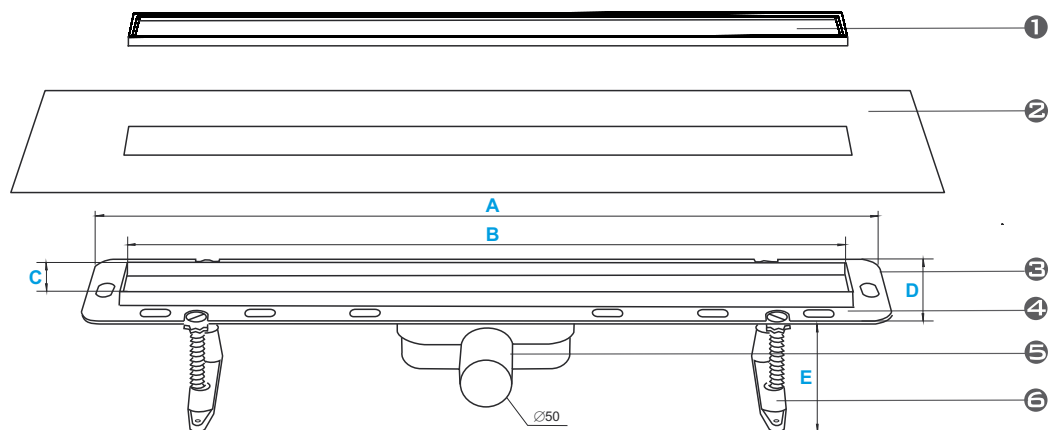

ODWODNIENIE LINIOWE WINKIEL DESIGN – WERSJA EKOLINE

Z RUSZTEM CONTI

WINKIEL
DESIGN

1. RUSZT
2. KOŁNIERZ USZCZELNIAJĄCY
3. KORPUS ODWODNIENIA
4. TAŚMA DO PRZYKLEJENIA KOŁNIERZA
5. SYFON
6. NÓŻKI POZIOMUJĄCE

	A (mm)	B (mm)	C (mm)	D (mm)	E (mm)
Odwodnienie liniowe 1000 WDO-1000-04-4402	1068	1000	68	137	min.65 - max.105