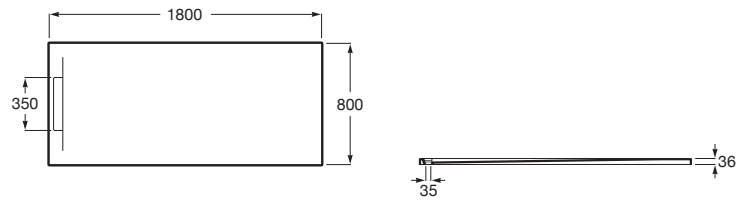

PYROS

Brodzik kompozytowy STONEX® 180 x 80 cm z ukrytym odpływem

WYMIARY

Szerokość	1800 mm
Głębokość	800 mm
Wysokość	36 mm

KOLORY I WYKOŃCZENIA

RYSUNKI TECHNICZNE

INFORMACJE O PRODUKCIE

Struktura piasku, wysoka antypoślizgowość (klasa C zgodnie z normą DIN 51097). Zawiera syfon z osłoną z materiału STONEX®. Możliwość docinania we własnym zakresie, nie należy przekraczać wyznaczonych stref docinania (50mm po dłuższych bokach, 200mm od krótszego boku).

Kształt: Prostokątny

Materiał: KOMPOZYT - STONEX®

Możliwość docięcia

Rodzaj dna antypoślizgowego: Zintegrowane

Sposób docinania: fabryczny

Sposób montażu: Wbudowany we wnękę

Wysokość: Ultraplaski (mniej niż 45 mm)