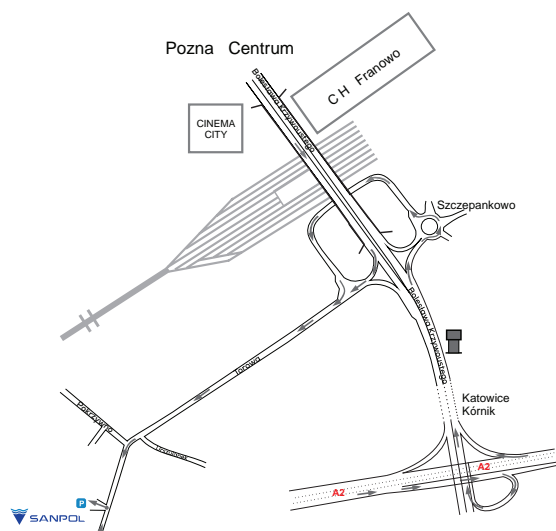

SALONY ŁAZIENEK I PŁYTEK SANPOL

POZNAŃ

ul. Pokrzywno 8

61-315 Poznań

tel. 61 87 46 955

salon.poznan@sanpol.pl

PN-PT 10.00 : 18.00

SOB. 10.00 : 16.00