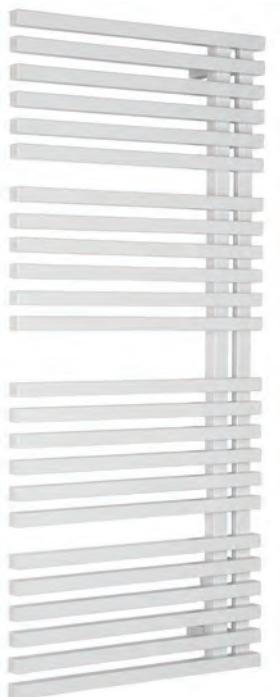

grzejnik dekoracyjny

Kolor w cenie białego!

Giulietta

grzejnik łazienkowy

Kolor w cenie białego!

Poppy

grzejnik łazienkowy

**Komplet wieszaków (4 szt.)
w kolorze białym lub czarnym za 1 PLN!**