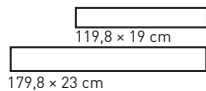

179,8 x 23 cm

119,8 x 19 cm