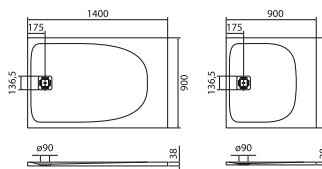

Brodzik kompozytowy Palo

- wykonany z bardzo wytrzymałego materiału Stonex, który jest łatwy w utrzymaniu czystości
- dostępny w 5 rozmiarach i 2 kolorach: białym oraz szarym
- wykonany metodą insertów – została zmniejszona waga brodzika, zachowując dotychczasową funkcjonalność
- matowe wykończenie

Kolor	Wymiar	Numer kat.
Biały	900 x 900	A276476100
Szary	900 x 900	A276476300
Biały	1200 x 900	A276477100
Szary	1200 x 900	A276477300
Biały	1400 x 900	A276478100
Szary	1400 x 900	A276478300
Biały	1600 x 800	A276480100
Szary	1600 x 800	A276480300
Biały	1600 x 900	A276479100
Szary	1600 x 900	A276479300