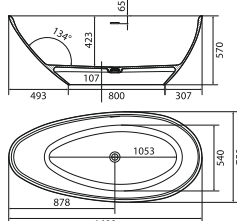

Wanna wolnostojąca Palo

- rozmiar 1600 x 750 mm, pojemność wanny 208 l
- wykonana z wytrzymałego materiału Stonex
- łatwa do utrzymania w czystości
- niezwykle cienkie ścianki
- zintegrowany przelew + syfon klik klak (w komplecie) zabezpieczający łazienkę przed zalaniem

Numer kat.:
A248371000