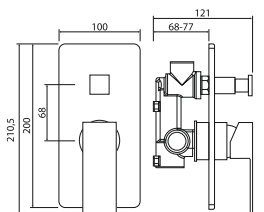

FORLI

Bateria umywalkowa stojąca Spello

- materiał korpusu: mosiądz
- wykończenie: chrom
- głowica ceramiczna Sedal 35 mm
- perlator: Neoperl M24 x 1
- wysokość: 150 mm

Numer kat.: 3950303300

Bateria umywalkowa stojąca wysoka Spello

- materiał korpusu: mosiądz
- wykończenie: chrom
- głowica ceramiczna Sedal 35 mm
- perlator: Neoperl M24 x 1
- wysokość: 278 mm

Numer kat.: 3950303301

Bateria wannowo-prysznicowa Spello

- materiał korpusu: mosiądz
- wykończenie: chrom
- głowica ceramiczna Sedal 35 mm
- perlator: Neoperl M24 x 1

Numer kat.: 3950303100

Bateria prysznicowa Spello

- materiał korpusu: mosiądz
- wykończenie: chrom
- głowica ceramiczna: Sedal 35 mm

Numer kat.: 3950303150

Bateria podtynkowa Spello

- materiał : mosiądz
- wykończenie: chrom
- maskownica prostokątna, mosiądz, wymiar: 200 x 100 x 6,5 mm
- głowica ceramiczna: Sedal 35 mm
- montaż podtynkowy
- element podtynkowy w komplecie

Numer kat.: 3950303105