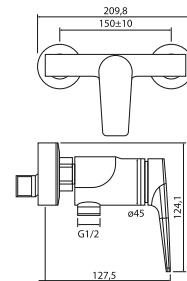

BRESSO

Bateria umywalkowa stojąca Orvieto

- materiał korpusu: mosiądz
- wykończenie: chrom
- głowica ceramiczna: Sedal 35 mm
- perlator: Neoperl M24 × 1
- wysokość: 149 mm

Numer kat.: 3950302300

Bateria umywalkowa stojąca wysoka Orvieto

- materiał korpusu: mosiądz
- wykończenie: chrom
- głowica ceramiczna: Sedal 35 mm
- perlator: Neoperl M24 × 1
- wysokość: 334 mm

Numer kat.: 3950302301

Bateria wannowo-prysznicowa Orvieto

- materiał korpusu: mosiądz
- wykończenie: chrom
- głowica ceramiczna: Sedal 35 mm
- perlator: Neoperl M24 × 1

Numer kat.: 3950302100

Bateria prysznicowa Orvieto

- materiał korpusu: mosiądz
- wykończenie: chrom
- głowica ceramiczna: Sedal 35 mm

Numer kat.: 3950302150

Bateria podtynkowa Orvieto

- materiał korpusu: mosiądz
- wykończenie: chrom
- głowica ceramiczna: Sedal 35 mm
- element podtynkowy w komplecie

Numer kat.: 3950302105