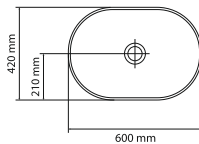

Umywalka nablátowa Roana Square

- wymiary: 500 × 310 × 120 mm
- wykonana z masy korundowej, która jest 40% lżejsza niż tradycyjna ceramika
- model cienkościenny – grubość ścianek to zaledwie 8 mm
- trzy warstwy szkliva – odporne na ścieranie i zarysowania

Numer kat.:
32745011121000VL