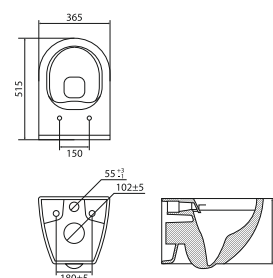

Umywalka nablátowa Lukka Ring

- wymiary: średnica 400 × 122 mm
- wykonana z masy korundowej, która jest 40% lżejsza niż tradycyjna ceramika
- model cienkościenny – grubość ścianek to zaledwie 8 mm
- trzy warstwy szkliwa – odporne na ścieranie i zarysowania

Numer kat.:
19744011121000VL

Umywalka nablátowa Lukka Oval

- wymiary: 500 × 310 × 120 mm
- wykonana z masy korundowej, która jest 40% lżejsza niż tradycyjna ceramika
- model cienkościenny – grubość ścianek to zaledwie 8 mm
- trzy warstwy szkliwa – odporne na ścieranie i zarysowania

Numer kat.:
31745011121000VL

Miska wisząca WC Rimless Lukka

- ukryty i łatwy montaż – na bazie mocowań firmy Fischer
- bezkotnierzowa – łatwa w utrzymaniu czystości
- sprzedawana w komplecie z deską wolnoopadającą slim z duroplastu, wypinaną na klik

Numer kat.:
541204111187K1VL