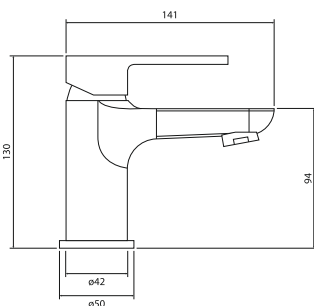

**FORLI**

**Bateria umywalkowa stojąca bez korka Lago**

- materiał korpusu: mosiądz
- wykończenie: chrom
- głowica ceramiczna: Sedal 35 mm
- perlator: Neoperl M24 x 1

Numer kat.: 3950301300

**Bateria wannowo-prysznicowa z przełącznikiem Lago**