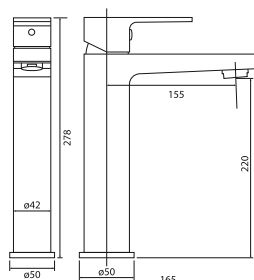

FORLI

Bateria umywalkowa stojąca Spello

- materiał korpusu: mosiądz
- wykończenie: chrom
- głowica ceramiczna Sedal 35 mm
- perlator: Neoperl M24 x 1
- wysokość: 150 mm

Numer kat.: 3950303300

Bateria umywalkowa stojąca wysoka Spello

- materiał korpusu: mosiądz
- wykończenie: chrom
- głowica ceramiczna Sedal 35 mm
- perlator: Neoperl M24 x 1
- wysokość: 278 mm

Numer kat.: 3950303301

Bateria wannowo-prysznicowa Spello

- materiał korpusu: mosiądz
- wykończenie: chrom
- głowica ceramiczna Sedal 35 mm
- perlator: Neoperl M24 x 1

Numer kat.: 3950303100

Bateria prysznicowa Spello

- materiał korpusu: mosiądz
- wykończenie: chrom
- głowica ceramiczna: Sedal 35 mm

Numer kat.: 3950303150

Bateria podtynkowa Spello

- materiał : mosiądz
- wykończenie: chrom
- maskownica prostokątna, mosiądz, wymiar: 200 x 100 x 6,5 mm
- głowica ceramiczna: Sedal 35 mm
- montaż podtynkowy
- element podtynkowy w komplecie

Numer kat.: 3950303105