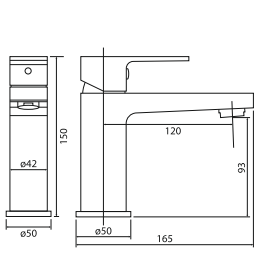

FORLI

Bateria umywalkowa stojąca Spello

- materiał korpusu: mosiądz
- wykończenie: chrom
- głowica ceramiczna Sedal 35 mm
- perlator: Neoperl M24 x 1
- wysokość: 150 mm

Numer kat.: 3950303300

Bateria umywalkowa stojąca wysoka Spello

- materiał korpusu: mosiądz
- wykończenie: chrom
- głowica ceramiczna Sedal 35 mm
- perlator: Neoperl M24 x 1
- wysokość: 278 mm

Numer kat.: 3950303301

Bateria wannowo-prysznicowa Spello

- materiał korpusu: mosiądz
- wykończenie: chrom
- głowica ceramiczna Sedal 35 mm
- perlator: Neoperl M24 x 1

Numer kat.: 3950303100

Bateria prysznicowa Spello

- materiał korpusu: mosiądz
- wykończenie: chrom
- głowica ceramiczna: Sedal 35 mm

Numer kat.: 3950303150

Bateria podtynkowa Spello

- materiał : mosiądz
- wykończenie: chrom
- maskownica prostokątna, mosiądz, wymiar: 200 x 100 x 6,5 mm
- głowica ceramiczna: Sedal 35 mm
- montaż podtynkowy
- element podtynkowy w komplecie

Numer kat.: 3950303105