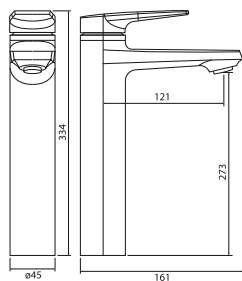

BRESSO

Bateria umywalkowa stojąca Orvieto

- materiał korpusu: mosiądz
- wykończenie: chrom
- głowica ceramiczna: Sedal 35 mm
- perlator: Neoperl M24 × 1
- wysokość: 149 mm

Numer kat.: 3950302300

Bateria umywalkowa stojąca wysoka Orvieto

- materiał korpusu: mosiądz
- wykończenie: chrom
- głowica ceramiczna: Sedal 35 mm
- perlator: Neoperl M24 × 1
- wysokość: 334 mm

Numer kat.: 3950302301

Bateria wannowo-prysznicowa Orvieto

- materiał korpusu: mosiądz
- wykończenie: chrom
- głowica ceramiczna: Sedal 35 mm
- perlator: Neoperl M24 × 1

Numer kat.: 3950302100

Bateria prysznicowa Orvieto

- materiał korpusu: mosiądz
- wykończenie: chrom
- głowica ceramiczna: Sedal 35 mm

Numer kat.: 3950302150

Bateria podtynkowa Orvieto

- materiał korpusu: mosiądz
- wykończenie: chrom
- głowica ceramiczna: Sedal 35 mm
- element podtynkowy w komplecie

Numer kat.: 3950302105