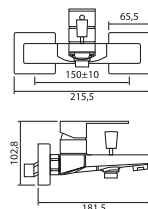

FORLI

Bateria umywalkowa stojąca Spello

- materiał korpusu: mosiądz
- wykończenie: chrom
- głowica ceramiczna Sedal 35 mm
- perlator: Neoperl M24 x 1
- wysokość: 150 mm

Numer kat.: 3950303300

Bateria umywalkowa stojąca wysoka Spello

- materiał korpusu: mosiądz
- wykończenie: chrom
- głowica ceramiczna Sedal 35 mm
- perlator: Neoperl M24 x 1
- wysokość: 278 mm

Numer kat.: 3950303301

Bateria wannowo-prysznicowa Spello

- materiał korpusu: mosiądz
- wykończenie: chrom
- głowica ceramiczna Sedal 35 mm
- perlator: Neoperl M24 x 1

Numer kat.: 3950303100

Bateria prysznicowa Spello

- materiał korpusu: mosiądz
- wykończenie: chrom
- głowica ceramiczna: Sedal 35 mm

Numer kat.: 3950303150

Bateria podtynkowa Spello

- materiał : mosiądz
- wykończenie: chrom
- maskownica prostokątna, mosiądz, wymiar: 200 x 100 x 6,5 mm
- głowica ceramiczna: Sedal 35 mm
- montaż podtynkowy
- element podtynkowy w komplecie

Numer kat.: 3950303105