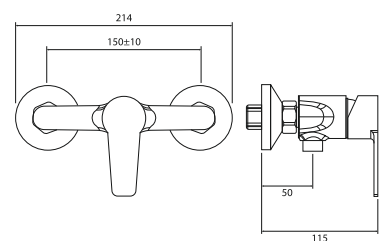

FORLI

Bateria umywalkowa stojąca bez korka Lago

- materiał korpusu: mosiądz
- wykończenie: chrom
- głowica ceramiczna: Sedal 35 mm
- perlator: Neoperl M24 x 1

Numer kat.: 3950301300

Bateria wannowo-prysznicowa z przełącznikiem Lago

- materiał korpusu: mosiądz
- wykończenie: chrom
- głowica ceramiczna: Sedal 35 mm
- perlator: Neoperl M24 x 1

Numer kat.: 3950301100

Bateria prysznicowa Lago

- materiał korpusu: mosiądz
- wykończenie: chrom
- głowica ceramiczna: Sedal 35 mm

Numer kat.: 3950301150