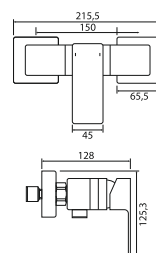

FORLI

Bateria umywalkowa stojąca Spello

- materiał korpusu: mosiądz
- wykończenie: chrom
- głowica ceramiczna Sedal 35 mm
- perlator: Neoperl M24 x 1
- wysokość: 150 mm

Numer kat.: 3950303300

Bateria umywalkowa stojąca wysoka Spello

- materiał korpusu: mosiądz
- wykończenie: chrom
- głowica ceramiczna Sedal 35 mm
- perlator: Neoperl M24 x 1
- wysokość: 278 mm

Numer kat.: 3950303301

Bateria wannowo-prysznicowa Spello

- materiał korpusu: mosiądz
- wykończenie: chrom
- głowica ceramiczna Sedal 35 mm
- perlator: Neoperl M24 x 1

Numer kat.: 3950303100

Bateria prysznicowa Spello

- materiał korpusu: mosiądz
- wykończenie: chrom
- głowica ceramiczna: Sedal 35 mm

Numer kat.: 3950303150

Bateria podtynkowa Spello

- materiał : mosiądz
- wykończenie: chrom
- maskownica prostokątna, mosiądz, wymiar: 200 x 100 x 6,5 mm
- głowica ceramiczna: Sedal 35 mm
- montaż podtynkowy
- element podtynkowy w komplecie

Numer kat.: 3950303105