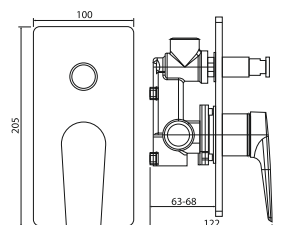

BRESSO

Bateria umywalkowa stojąca Orvieto

- materiał korpusu: mosiądz
- wykończenie: chrom
- głowica ceramiczna: Sedal 35 mm
- perlator: Neoperl M24 × 1
- wysokość: 149 mm

Numer kat.: 3950302300

Bateria umywalkowa stojąca wysoka Orvieto

- materiał korpusu: mosiądz
- wykończenie: chrom
- głowica ceramiczna: Sedal 35 mm
- perlator: Neoperl M24 × 1
- wysokość: 334 mm

Numer kat.: 3950302301

Bateria wannowo-prysznicowa Orvieto

- materiał korpusu: mosiądz
- wykończenie: chrom
- głowica ceramiczna: Sedal 35 mm
- perlator: Neoperl M24 × 1

Numer kat.: 3950302100

Bateria prysznicowa Orvieto

- materiał korpusu: mosiądz
- wykończenie: chrom
- głowica ceramiczna: Sedal 35 mm

Numer kat.: 3950302150

Bateria podtynkowa Orvieto

- materiał korpusu: mosiądz
- wykończenie: chrom
- głowica ceramiczna: Sedal 35 mm
- element podtynkowy w komplecie

Numer kat.: 3950302105