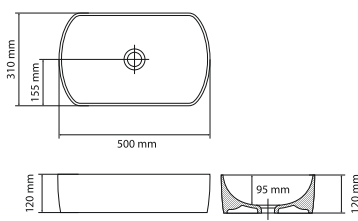

Umywalka nablátowa Lukka Ring

- wymiary: średnica 400 × 122 mm
- wykonana z masy korundowej, która jest 40% lżejsza niż tradycyjna ceramika
- model cienkościenny – grubość ścianek to zaledwie 8 mm
- trzy warstwy szkliwa – odporne na ścieranie i zarysowania

Numer kat.:
19744011121000VL

Umywalka nablátowa Lukka Oval

- wymiary: 500 × 310 × 120 mm
- wykonana z masy korundowej, która jest 40% lżejsza niż tradycyjna ceramika
- model cienkościenny – grubość ścianek to zaledwie 8 mm
- trzy warstwy szkliwa – odporne na ścieranie i zarysowania

Numer kat.:
31745011121000VL

Miska wisząca WC Rimless Lukka

- ukryty i łatwy montaż – na bazie mocowań firmy Fischer
- bezkotnierzowa – łatwa w utrzymaniu czystości
- sprzedawana w komplecie z deską wolnoopadającą slim z duroplastu, wypinaną na klik

Numer kat.:
541204111187K1VL