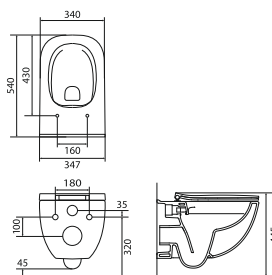

#### Umywalka nablátowa Lukka Ring

- wymiary: średnica 400 × 122 mm
- wykonana z masy korundowej, która jest 40% lżejsza niż tradycyjna ceramika
- model cienkościenny – grubość ścianek to zaledwie 8 mm
- trzy warstwy szkliwa – odporne na ścieranie i zarysowania

#### Umywalka Vardena

- wymiary: 600 × 420 × 140 mm
- wykonana z masy korundowej, która jest 40% lżejsza niż tradycyjna ceramika
- model cienkościenny – grubość ścianek to zaledwie 8 mm
- trzy warstwy szkliva – odporne na ścieranie i zarysowania

#### Umywalka nablátowa Roana Square

- wymiary: 500 × 310 × 120 mm
- wykonana z masy korundowej, która jest 40% lżejsza niż tradycyjna ceramika
- model cienkościenny – grubość ścianek to zaledwie 8 mm
- trzy warstwy szkliva – odporne na ścieranie i zarysowania

#### Wanna wolnostojąca Palo

- rozmiar 1600 x 750 mm, pojemność wanny 208 l
- wykonana z wytrzymałego materiału Stonex
- łatwa do utrzymania w czystości
- niezwykle cienkie ścianki
- zintegrowany przelew + syfon klik klak (w komplecie) zabezpieczający łazienkę przed zalaniem