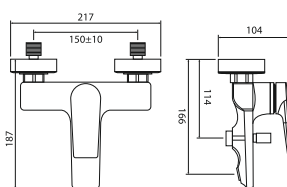

BRESSO

Bateria umywalkowa stojąca Orvieto

- materiał korpusu: mosiądz
- wykończenie: chrom
- głowica ceramiczna: Sedal 35 mm
- perlator: Neoperl M24 × 1
- wysokość: 149 mm

Numer kat.: 3950302300

Bateria umywalkowa stojąca wysoka Orvieto

- materiał korpusu: mosiądz
- wykończenie: chrom
- głowica ceramiczna: Sedal 35 mm
- perlator: Neoperl M24 × 1
- wysokość: 334 mm

Numer kat.: 3950302301

Bateria wannowo-prysznicowa Orvieto

- materiał korpusu: mosiądz
- wykończenie: chrom
- głowica ceramiczna: Sedal 35 mm
- perlator: Neoperl M24 × 1

Numer kat.: 3950302100

Bateria prysznicowa Orvieto

- materiał korpusu: mosiądz
- wykończenie: chrom
- głowica ceramiczna: Sedal 35 mm

Numer kat.: 3950302150

Bateria podtynkowa Orvieto

- materiał korpusu: mosiądz
- wykończenie: chrom
- głowica ceramiczna: Sedal 35 mm
- element podtynkowy w komplecie

Numer kat.: 3950302105