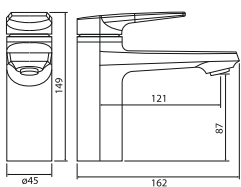

BRESSO

Bateria umywalkowa stojąca Orvieto

- materiał korpusu: mosiądz
- wykończenie: chrom
- głowica ceramiczna: Sedal 35 mm
- perlator: Neoperl M24 × 1
- wysokość: 149 mm

Numer kat.: 3950302300

Bateria umywalkowa stojąca wysoka Orvieto

- materiał korpusu: mosiądz
- wykończenie: chrom
- głowica ceramiczna: Sedal 35 mm
- perlator: Neoperl M24 × 1
- wysokość: 334 mm

Numer kat.: 3950302301

Bateria wannowo-prysznicowa Orvieto

- materiał korpusu: mosiądz
- wykończenie: chrom
- głowica ceramiczna: Sedal 35 mm
- perlator: Neoperl M24 × 1

Numer kat.: 3950302100

Bateria prysznicowa Orvieto

- materiał korpusu: mosiądz
- wykończenie: chrom
- głowica ceramiczna: Sedal 35 mm

Numer kat.: 3950302150

Bateria podtynkowa Orvieto

- materiał korpusu: mosiądz
- wykończenie: chrom
- głowica ceramiczna: Sedal 35 mm
- element podtynkowy w komplecie

Numer kat.: 3950302105