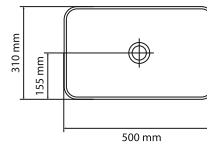

Umywalka nablátowa Roana Square

- wymiary: 500 × 310 × 120 mm
- wykonana z masy korundowej, która jest 40% lżejsza niż tradycyjna ceramika
- model cienkościenny – grubość ścianek to zaledwie 8 mm
- trzy warstwy szkliva – odporne na ścieranie i zarysowania

Numer kat.:
32745011121000VL