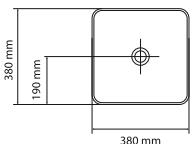

Umywalka nablátowa Roana Square

- wymiary: 500 × 310 × 120 mm
- wykonana z masy korundowej, która jest 40% lżejsza niż tradycyjna ceramika
- model cienkościenny – grubość ścianek to zaledwie 8 mm
- trzy warstwy szkliva – odporne na ścieranie i zarysowania

Numer kat.:
32745011121000VL