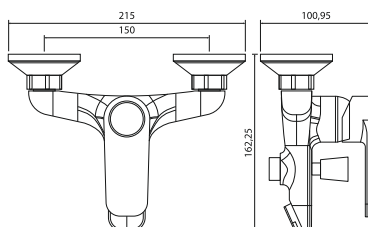

Bateria wannowo-prysznicowa z przełącznikiem Lago

- materiał korpusu: mosiądz
- wykończenie: chrom
- głowica ceramiczna: Sedal 35 mm
- perlator: Neoperl M24 x 1

Numer kat.: 3950301100

Bateria prysznicowa Lago

- materiał korpusu: mosiądz
- wykończenie: chrom
- głowica ceramiczna: Sedal 35 mm

Numer kat.: 3950301150