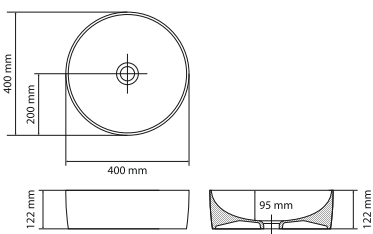

Umywalka nablátowa Lukka Ring

- wymiary: średnica 400 × 122 mm
- wykonana z masy korundowej, która jest 40% lżejsza niż tradycyjna ceramika
- model cienkościenny – grubość ścianek to zaledwie 8 mm
- trzy warstwy szkliwa – odporne na ścieranie i zarysowania

Numer kat.:
19744011121000VL

Umywalka nablátowa Lukka Oval

- wymiary: 500 × 310 × 120 mm
- wykonana z masy korundowej, która jest 40% lżejsza niż tradycyjna ceramika
- model cienkościenny – grubość ścianek to zaledwie 8 mm
- trzy warstwy szkliwa – odporne na ścieranie i zarysowania

Numer kat.:
31745011121000VL

Miska wisząca WC Rimless Lukka

- ukryty i łatwy montaż – na bazie mocowań firmy Fischer
- bezkotnierzowa – łatwa w utrzymaniu czystości
- sprzedawana w komplecie z deską wolnoopadającą slim z duroplastu, wypinaną na klik

Numer kat.:
541204111187K1VL