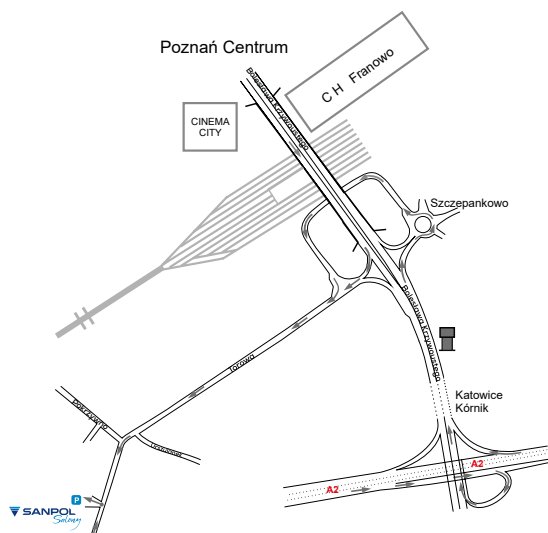

plytka ścienna 898 x 328 mm
Organic Matt grey 1 STR

plytka ścienna 448 x 163 mm
Organic Matt grey STR

Płytką podłogowa (gresowa)
598 x 598 mm
Organic Matt white STR

Płytką podłogowa (gresowa)
598 x 598 mm
Organic Matt grey STR