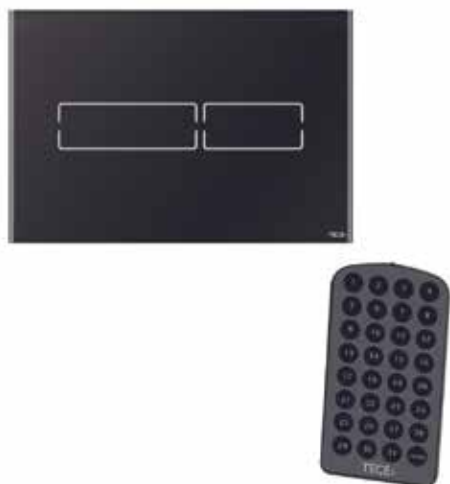

TECElux Mini

Przycisk spłukujący do WC TECElux mini 22 x 15 x 0,8 cm,
szkło czarne z uruchamianiem elektronicznym,
z pilotem i transformatorem

ZP-TEC-PSLM-PROM02