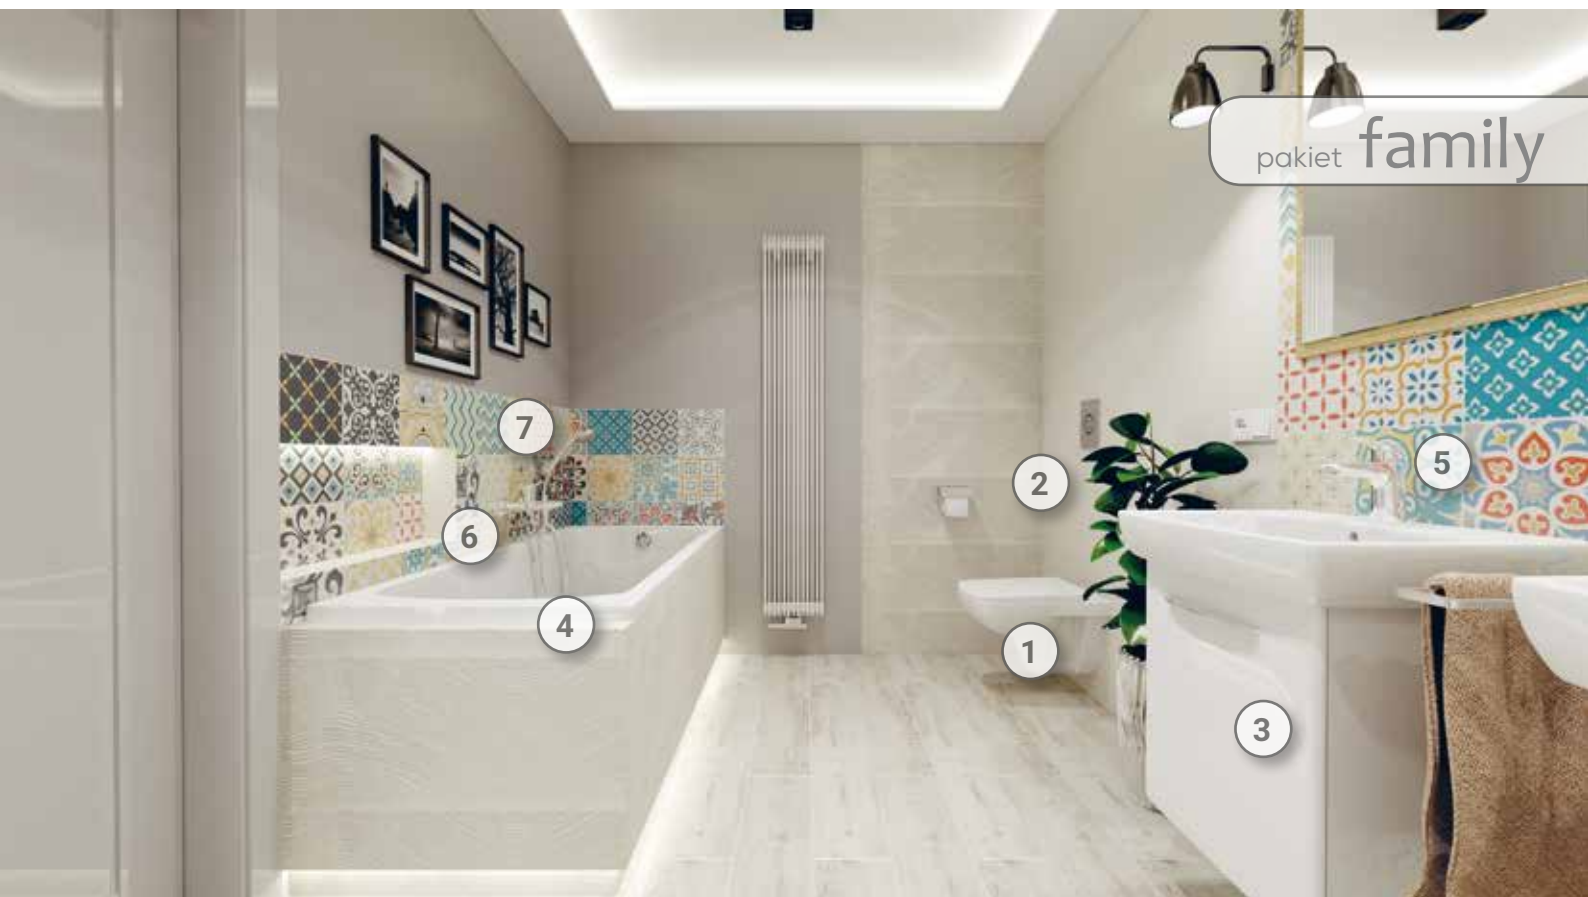

W każdym salonie czekają profesjonalni projektanci, którzy na Twoje życzenie stworzą wizualizację łazienki w technologii 3D.

pakiet family

Cena pakietu:

3 225 zł ~~5 277 zł~~

Cena nie zawiera płytek!

TUBADZIN