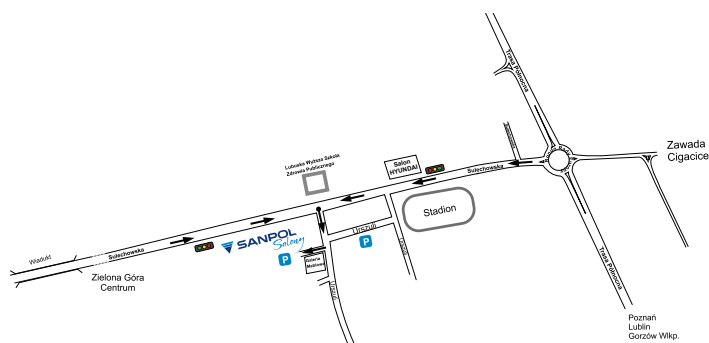

ZIELONA GÓRA

ul. Sulechowska 27A
65-119 Zielona Góra
tel. 68 45 22 209
salon.zielonagora@sanpol.pl
PN-PT 8.00 : 18.00
SOB. 10.00 : 16.00