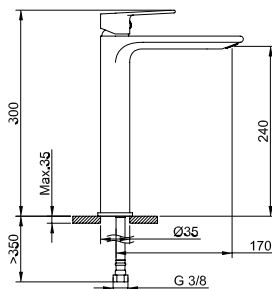

Numer kat.:
3552500305

Indeks:
BA-VIT-KIOS-CM0200

Cena:
847 PLN

Econature - system oszczędnego zużycia wody z dwupozycyjną głowicą (w pozycji środkowej redukuje zużycie wody o 50%). System Econature umożliwia oszczędniejsze zużycie wody i energii.