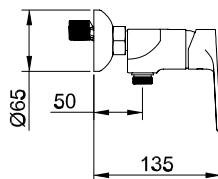

Numer kat.:
3552500155

Indeks:
BA-VIT-KIOS-CM0400

Cena:
737 PLN

Econature - system oszczędnego zużycia wody z dwupozycyjną głowicą (w pozycji środkowej redukuje zużycie wody o 50%). System Econature umożliwia oszczędniejsze zużycie wody i energii.