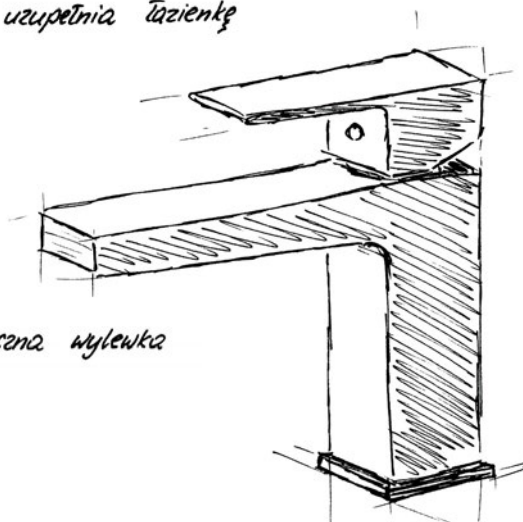

stylowo uzupełnia łazienkę

minimalizm

ergonomiczna wylewka

Spello bateria umywalkowa

- Materiał korpusu: mosiądz
- Wykończenie: chrom
- Głowica ceramiczna Sedal 35 mm
- Perlator: Neoperl M24 × 1
- Wysokość: 150 mm