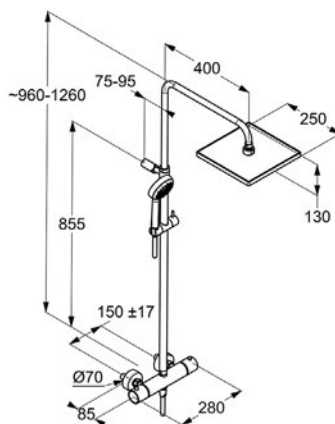

Tail Logo zestaw prysznicowy

- Materiał korpusu: mosiądz
- Wykończenie: chrom
- Głowica termostatyczna
- Uchwyt regulacji temperatury z blokadą przy 38°C
- Wysokość 960-1260 mm

Numer kat.:
680980500

Indeks:
KP-VIT-LOGO-A00100

Cena:
2 615 PLN