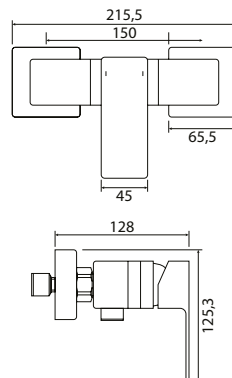

Numer kat.:
3950303150

Indeks:
BA-VIT-SPEL-A00400

Cena:
515 PLN