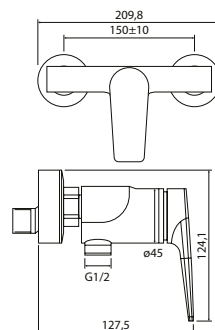

Numer kat.:
3950302150

Indeks:
BA-VIT-ORVI-A00400

Cena:
425 PLN