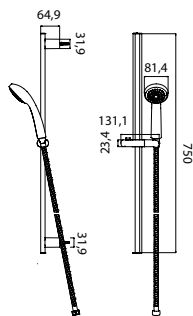

Stillo Siena zestaw prysznicowy

- W komplecie: drążek 600 mm, słuchawka 1-funkcyjna 80 mm, wąż 1750 mm
- Wykończenie: chrom

Numer kat.:
3558510100

Indeks:
KP-VIT-SIEN-A00100

Cena:
331 PLN