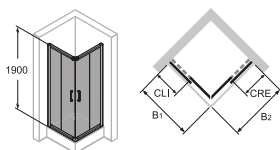

Garda kabina narożna z drzwiami przesuwными

- Wysokiej jakości detale w chromie
- Szkło przezroczyste z powłoką Anti-Plaque - ułatwia czyszczenie i pozwala łatwo spłukać zabrudzenia zwykłą wodą
- HÜPPE Kedersystem - brak widocznych połączeń śrubowych w obszarze listwy regulowanej
- Optymalna szczelność
- Wypinane podwójne rolki, pozwalające na łatwe czyszczenie
- Grubość szkła drzwi 6 mm
- Grubość szkła elementów stałych 4 mm
- Wysokość kabiny narożnej 1900 mm

Numer kat.	Indeks	Typ B1/B2 (mm)	Cena
CU0102069322	KA-VIT-GARD-D00800	800 × 800	2 066 PLN
CU0103069322	KA-VIT-GARD-D00900	900 × 900	2 066 PLN

Wymiary:

WL:	30,4
R:	15
Mx:	M+15
MG:	30

Możliwość montażu na posadzce i na brodziku.
Do kabiny pasuje brodzik Vitalle by Roca w rozmiarze kabiny, znajdujący się na stronie 19.

Dane techniczne:

Numer kat.	WEM B1 i B2 (mm)	M (środek szkła) B1 i B2 (mm)	CLI i CRE (mm)	Szerokość wejścia (mm)
CU0102069322	785-810	755-780	329-354	432
CU0103069322	885-910	855-880	379-404	503