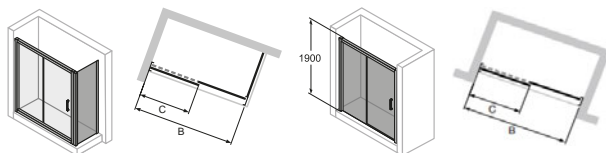

Garda drzwi przesuwne ze stałym segmentem

możliwość montażu we wnęce lub ze ścianką boczną

- Wysokiej jakości detale w chromie
- Szkło przezroczyste z powłoką Anti-Plaque - ułatwia czyszczenie i pozwala łatwo spłukać zabrudzenia zwykłą wodą
- HÜPPE Kederelement - brak widocznych połączeń śrubowych w obszarze listwy regulowanej
- Optymalna szczelność
- Uniwersalny montaż drzwi (prawy i lewy)
- Wypinane podwójne rolki, pozwalające na łatwe czyszczenie
- Grubość szkła drzwi 6 mm
- Grubość szkła elementów stałych 4 mm
- Wysokość kabiny ze stałym segmentem i ścianką boczną 1900 mm

Numer kat.	Indeks	Typ (mm)	Cena
CU0401069322	KA-VIT-GARD-D00500	1000	1 661 PLN
CU0402069322	KA-VIT-GARD-D00600	1200	1 697 PLN
CU0404069322	KA-VIT-GARD-D00700	1400	1 721 PLN

Wymiary:

WL: 30,4

R: 5

Mx: M+15

MG: 20

Możliwość montażu na posadzce i na brodziku.
Do kabiny pasuje brodzik Vitalle by Roca
w rozmiarze kabiny, znajdujący się na stronie 19.

Dane techniczne:

Numer kat.	WEM wnęka (mm)	WEM ścianka boczna (mm)	M (środek szkła) wnęka (mm)	M (środek szkła) ścianka boczna (mm)	Szer. C	Szer. wejścia (mm)
CU0401069322	970-1020	985-1030	970-1020	965-1010	430-455	401
CU0402069322	1170-1220	1185-1230	1170-1220	1165-1210	530-555	501
CU0404069322	1370-1420	1385-1430	1370-1420	1365-1410	630-655	601