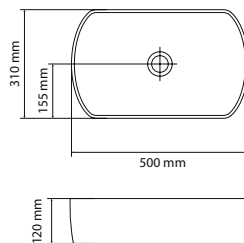

Lukka Ring umywalka nablutowa

- Wymiary:
400 × 400 × 122 mm
- Wykonana z masy korundowej, która jest 40% lżejsza niż tradycyjna ceramika
- Model cienkościenny – grubość ścianek to zaledwie 8 mm
- Trzy warstwy szkliwa – odporne na ścieranie i zarysowania

Numer kat.:
19744011121000VL

Indeks:
CE-VIT-LUKK-000200

Cena:
433 PLN

Lukka Oval umywalka nablutowa

- Wymiary:
500 × 310 × 120 mm
- Wykonana z masy korundowej, która jest 40% lżejsza niż tradycyjna ceramika
- Model cienkościenny – grubość ścianek to zaledwie 8 mm
- Trzy warstwy szkliwa – odporne na ścieranie i zarysowania

Roana Quadro umywalka nablutowa

- Wymiary:
380 × 380 × 125 mm
- Wykonana z masy korundowej, która jest 40% lżejsza niż tradycyjna ceramika
- Model cienkościenny – grubość ścianek to zaledwie 8 mm
- Trzy warstwy szkliwa – odporne na ścieranie i zarysowania