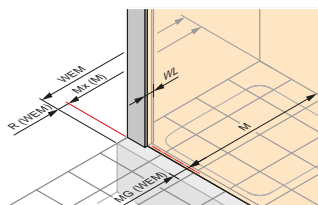

Garda kabina narożna z drzwiami przesuwными

- Wysokiej jakości detale w chromie
- Szkło przezroczyste z powłoką Anti-Plaque - ułatwia czyszczenie i pozwala łatwo spłukać zabrudzenia zwykłą wodą
- HÜPPE Kedersystem - brak widocznych połączeń śrubowych w obszarze listwy regulowanej
- Optymalna szczelność
- Wypinane podwójne rolki, pozwalające na łatwe czyszczenie
- Grubość szkła drzwi 6 mm
- Grubość szkła elementów stałych 4 mm
- Wysokość kabiny narożnej 1900 mm

Numer kat.	Indeks	Typ B1/B2 (mm)	Cena
CU0102069322	KA-VIT-GARD-D00800	800 × 800	2 066 PLN
CU0103069322	KA-VIT-GARD-D00900	900 × 900	2 066 PLN

Wymiary:

WL:	30,4
R:	15
Mx:	M+15
MG:	30

Możliwość montażu na posadzce i na brodziku.
Do kabiny pasuje brodzik Vitalle by Roca w rozmiarze kabiny, znajdujący się na stronie 19.

Dane techniczne:

Numer kat.	WEM B1 i B2 (mm)	M (środek szkła) B1 i B2 (mm)	CLI i CRE (mm)	Szerokość wejścia (mm)
CU0102069322	785-810	755-780	329-354	432
CU0103069322	885-910	855-880	379-404	503