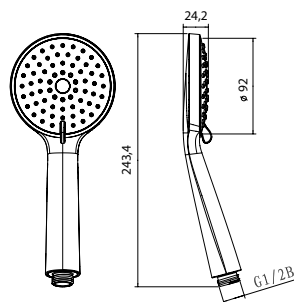

Numer kat.:
3559805160

Indeks:
KP-VIT-MILA-A00300

Cena:
203 PLN

Stillo Milan słuchawka

- Rozmiar: 100 mm, G 1/2
- Słuchawka 3-funkcyjna
- Wykończenie: chrom

Numer kat.:
3559800125

Indeks:
KP-VIT-MILA-A00200

Cena:
73 PLN

Stillo Siena słuchawka

- Rozmiar: 80 mm, G 1/2
- Słuchawka 1-funkcyjna
- Wykończenie: chrom

Numer kat.:
3559800120

Indeks:
KP-VIT-SIEN-A00200

Cena:
54 PLN

Stillo Etna słuchawka

- Rozmiar: G 1/2 chrom
- Słuchawka 1-funkcyjna
- Wykończenie: chrom

Numer kat.:
3559800502

Indeks:
KP-VIT-ETNA-A00100

Cena:
196 PLN

Stillo Trevi przyłącze

- Wykonanie z wysokiej klasy stali nierdzewnej
- Rozmiar G 1/2
- Wyposażone w praktyczny uchwyt na słuchawkę prysznicową
- Łatwość w utrzymaniu czystości
- Elegancki i nowoczesny wygląd