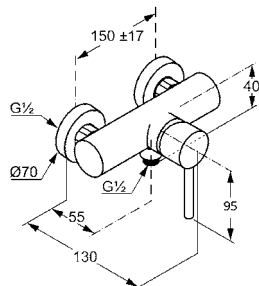

Numer kat.:
388310590

Indeks:
BA-VIT-TAIL-A00300

Cena:
745 PLN