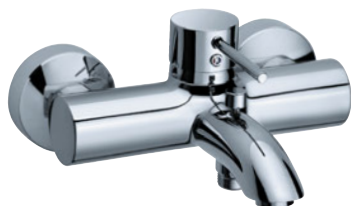

Tail bateria wannowo-prysznicowa

- Materiał korpusu: mosiądz
- Wykończenie: chrom
- Głowica ceramiczna z ogranicznikiem wypływu gorącej wody
- Perlator Eco M 24 x 1
- Automatyczny przełącznik prysznic/wanna
- Klasa przepływu CB
- Grupa akustyczna I
- Wysokość: 100 mm