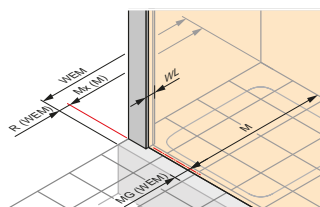

Garda kabina półokrągła z drzwiami przesuwными

- Wysokiej jakości detale w chromie
- Szkło przezroczyste z powłoką Anti-Plaque - ułatwia czyszczenie i pozwala łatwo spłukać zabrudzenia zwykłą wodą
- HÜPPE Kedersystem - brak widocznych połączeń śrubowych w obszarze listwy regulowanej
- Optymalna szczelność
- Wypinane podwójne rolki, pozwalające na łatwe czyszczenie
- Grubość szkła drzwi 6 mm
- Grubość szkła elementów stałych 4 mm
- Wysokość kabiny półokrągłej 1900 mm

Numer kat.	Indeks	Typ B1/B2 (mm)	Cena
CU0601069322	KA-VIT-GARD-D00100	800 × 800	2 066 PLN
CU0602069322	KA-VIT-GARD-D00200	900 × 900	2 066 PLN
CU0603069322	KA-VIT-GARD-D00300	800 × 800	2 066 PLN
CU0604069322	KA-VIT-GARD-D00400	900 × 900	2 066 PLN

Wymiary:

WL:	30,4
R:	15
Mx:	M+15
MG:	30

Możliwość montażu na posadzce i na brodziku.
Do kabiny 800 × 800 × 1900 pasuje brodzik Purano o numerze kat. 202150055, indeks BR-HUP-PU00-001300, natomiast do kabiny 900 × 900 × 1900 pasuje brodzik Purano o numerze kat. 202151055, indeks BR-HUP-PU00-001400.

Dane techniczne:

Numer kat.	WEM B1 i B2 (mm)	M (środek szkła) B1 i B2 (mm)	CLI i CRE (mm)	Szerokość wejścia (mm)	Promień (mm)
CU0601069322	785-810	755-780	268-311	490	500
CU0602069322	885-910	855-880	340-365	570	500
CU0603069322	785-810	755-780	230-255	400	550
CU0604069322	885-910	855-880	330-355	584	550