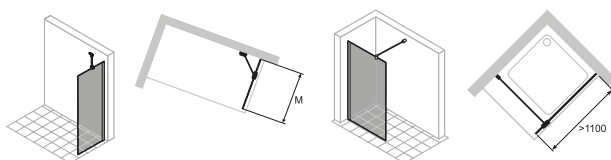

Garda ścianka wolnostojąca Walk-In

- Wysokiej jakości detale w chromie
- Szkło przezroczyste z powłoką Anti-Plaque - ułatwia czyszczenie i pozwala łatwo spłukać zabrudzenia zwykłą wodą
- Nowoczesny design
- Uniwersalny montaż (prawy i lewy)
- Długość stabilizatora skośnego 50 cm (dla ścianki 90 cm oraz 100 cm) lub poprzecznego 120 cm z możliwością regulacji (dla ścianki 120 cm)
- Grubość szkła 6 mm
- Wysokość ścianki wolnostojącej Walk-In 2000 mm

Numer kat.	Indeks	Typ	Cena
131702092322	KA-VIT-GARD-S00700	SW 900	1 205 PLN
131703092322	KA-VIT-GARD-S00800	SW 1000	1 205 PLN
131704092322	KA-VIT-GARD-S00900	SW 1200	1 261 PLN

Wymiary:

WL:	30,4
R:	5
Mx:	M+15
MG:	20

Dane techniczne:

Numer kat.	Rodzaj mocowania	Szer. M (mm)
131702092322	Stabilizator skośny	885-900
131703092322	Stabilizator skośny	985-1000
131704092322	Stabilizator poprzeczny	1185-1200