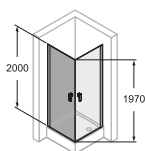

Drzwi wejście narożnikowe: STE = 2 x ST