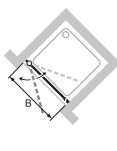

Drzwi wejście narożnikowe: STE = 2 x ST