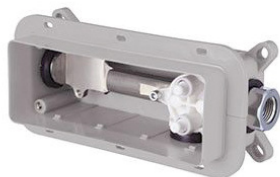

Numer kat.:
3559010212

Indeks:
KP-VIT-CAPR-CM0200

Cena:
2 202 PLN

Kios element podtynkowy do baterii wannowo-prysznicowej

Numer kat.:
3551410910

Indeks:
BA-VIT-PODT-000200

Cena:
368 PLN

Kios element podtynkowy do baterii umywalkowej