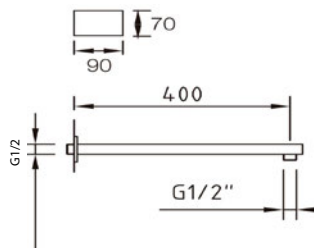

Stillo ramię do głowicy

- Rozmiar: 400 mm, G 1/2
- Wykończenie: chrom

Numer kat.:
3559850016

Indeks:
KP-VIT-0000-A00300

Cena:
338 PLN