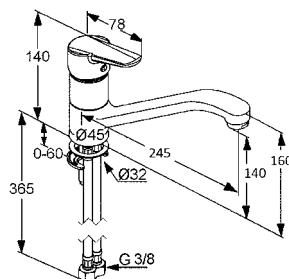

Numer kat.:
379550590

Indeks:
BA-VIT-VISE-A00500

Cena:
559 PLN