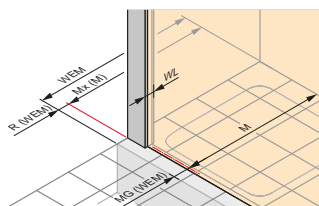

Garda ścianka boczna do drzwi skrzydłowych

- Wysokiej jakości detale w chromie
- Szkło przezroczyste z powłoką Anti-Plaque - ułatwia czyszczenie i pozwala łatwo spłukać zabrudzenia zwykłą wodą
- Grubość szkła 6 mm
- Uniwersalny montaż (prawy i lewy)

Numer kat.	Indeks	Typ (mm)	Cena
131503092322	KA-VIT-GARD-S00400	SW 800	1 144 PLN
131504092322	KA-VIT-GARD-S00500	SW 900	1 144 PLN
131505092322	KA-VIT-GARD-S00600	SW 1000	1 205 PLN

Wymiary:

WL:	24
R:	20
Mx:	M+10
MG:	30

Ważne: ścianki bocznej nie można stosować jako ścianki do zabudowy wolnostojącej!

Dane techniczne:

Numer kat.	Wysokość	WEM B (mm)	M (środek szkła) B (mm)
131503092322	2000	785-800	755-770
131504092322	2000	885-900	855-870
131505092322	2000	985-1000	955-970