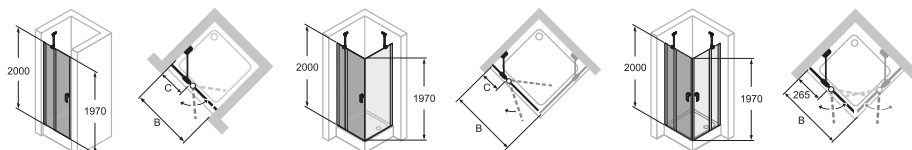

Garda drzwi skrzydłowe ze stałym segmentem

- Wysokiej jakości detale w chromie
- Szkło przezroczyste z powłoką Anti-Plaque - ułatwia czyszczenie i pozwala łatwo spłukać zabrudzenia zwykłą wodą
- HÜPPE Kedersystem - brak widocznych połączeń śrubowych w obszarze listwy regulowanej
- Zawias wznosząco-opadający, zapewniający dokładne zamykanie drzwi
- Uniwersalny montaż drzwi (prawy i lewy)
- Grubość szkła 6 mm

Numer kat.	Indeks	Typ	Cena
CU3301092322	KA-VIT-GARD-D01300	800	1 784 PLN
CU3302092322	KA-VIT-GARD-D01400	900	1 784 PLN
CU3303092322	KA-VIT-GARD-D01500	1000	1 833 PLN
CU3305092322	KA-VIT-GARD-D01600	1200	1 894 PLN
131901092	KA-VIT-GARD-AK0100	Zestaw uzup. do wnęki	331 PLN

STN mFS = ST mFS + zestaw uzupełniający

STE mFS = 2 x ST mFS