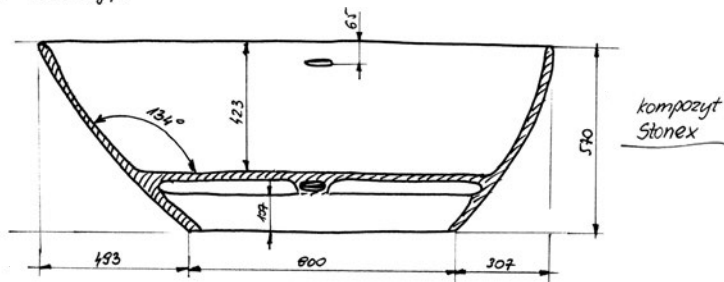

wanna wolnostojąca

zintegrowany przelew