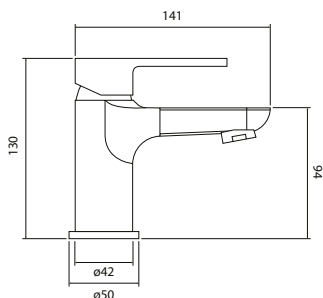

Lago to najlepszy wybór dla osób poszukujących lekkości, stonowania oraz naprawdę świetnej jakości – a to wszystko znajdziesz w jednej baterii łazienkowej!

Lago bateria umywalkowa

- Materiał korpusu: mosiądz
- Wykończenie: chrom
- Głowica ceramiczna: Sedal 35 mm
- Perlator: Neoperl M24 × 1
- Wysokość: 130 mm