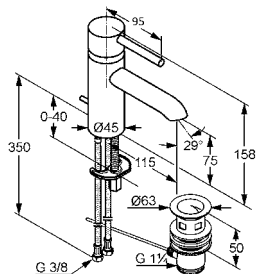

Tail bateria umywalkowa

- Materiał korpusu: mosiądz
- Wykończenie: chrom
- Głowica ceramiczna z ogranicznikiem wypływu gorącej wody
- Perlator kaskadowy CACHE Eco M 16,5 x 1
- System szybkiego montażu
- Klasa przepływu Z
- Grupa akustyczna I
- Wysokość: 158 mm
- Zestaw odpływowy