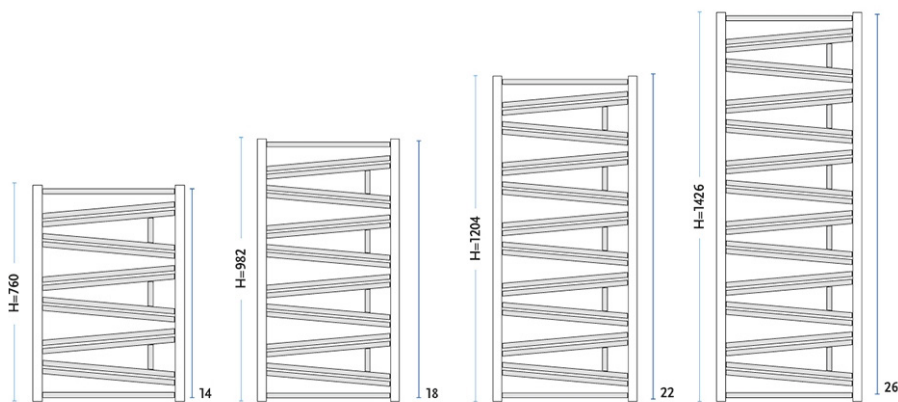

- Materiał: stal niskowęglowa, niestopowa
- Konstrukcja: rury poziome profil 20 x 20, kolektor profil 35 x 35
- Dostępne kolory: biały, czarny
- Podłączenie standardowe: rozstaw podłączenia 500 mm, gwint wewnętrzny G1/2"
- Wyposażenie standardowe: korek Premium 1/2", odpowietrznik Premium 1/2", zawieszenie grzejnikowe typ Z 23
- Ciśnienie pracy: do 0,55 MPa
- Temperatura pracy: do 95°C