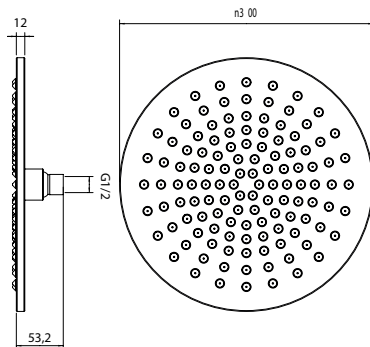

Numer kat.:
3559850205

Indeks:
KP-VIT-CAPR-A00100

Cena:
343 PLN