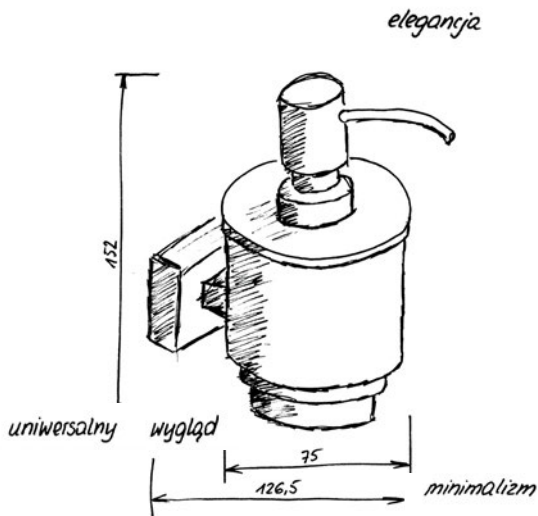

Czym byłby **obraz bez ramy**

lub telewizor bez zestawu nagłaśniającego? Niby jest w porządku, ale czegoś brakuje. Tak samo jest w naszej łazience. Mamy już prysznic, umywalkę, potrzebną armaturę, czas postawić wyraźną kropę nad „i”. Kolekcja Bresso to zestaw akcesoriów, który w szybki i prosty sposób uporządkuje Twoją przestrzeń. Dostępny w dwóch kolorach – niezawodnym chromie i eleganckiej czerni.