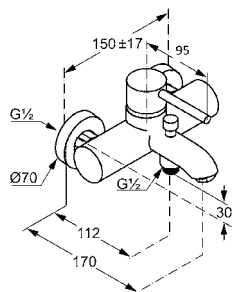

Numer kat.:
386910590

Indeks:
BA-VIT-TAIL-A00400

Cena:
923 PLN