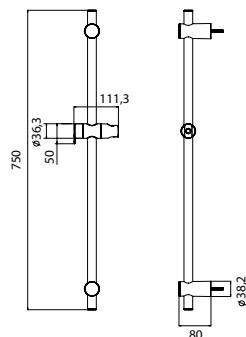

Cena:
331 PLN

Stillo Siena drążek 600

- Długość: 600 mm
- Wykończenie: chrom

Numer kat.:
3559805155

Indeks:
KP-VIT-SIEN-A00300

Cena:
193 PLN

Stillo Milan drążek 745

- Długość: 745 mm
- Wykończenie: chrom