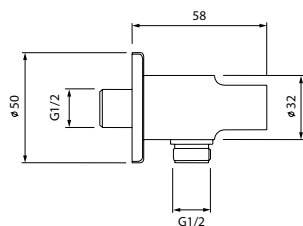

Numer kat.:
3559800502

Indeks:
KP-VIT-ETNA-A00100

Cena:
196 PLN

Stillo Trevi przyłącze

- Wykonanie z wysokiej klasy stali nierdzewnej
- Rozmiar G 1/2
- Wyposażone w praktyczny uchwyt na słuchawkę prysznicową
- Łatwość w utrzymaniu czystości
- Elegancki i nowoczesny wygląd