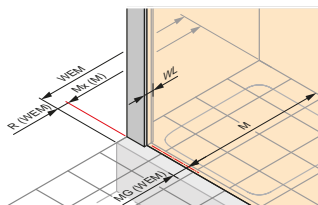

Garda drzwi skrzydłowe

- Wysokiej jakości detale w chromie
- Szkło przezroczyste z powłoką Anti-Plaque - ułatwia czyszczenie i pozwala łatwo spłukać zabrudzenia zwykłą wodą
- HÜPPE Kedersystem - brak widocznych połączeń śrubowych w obszarze listwy regulowanej
- Zawias wznosząco-opadający, zapewniający dokładne zamykanie drzwi
- Uniwersalny montaż drzwi (prawy i lewy)
- Grubość szkła 6 mm

Numer kat.	Indeks	Typ	Cena
CU3102092322	KA-VIT-GARD-D01000	800	1 721 PLN
CU3103092322	KA-VIT-GARD-D01100	900	1 721 PLN
CU3104092322	KA-VIT-GARD-D01200	1000	1 721 PLN
131901092	KA-VIT-GARD-AK0100	Zestaw uzup. do wnęki	331 PLN

Wymiary:

WL:	25
R:	15
Mx:	M+15
MG:	30

*Możliwość montażu na posadzce i na brodziku.
Do kabiny pasuje brodzik Vitalle by Roca
w rozmiarze kabiny, znajdujący się na stronie 19.*

Dane techniczne:

Numer kat.	Wysokość (mm)	WEM STN (mm)	WEM STS/STE (mm)	M (środek szkła) STN (mm)
CU3102092322	2000	785-815	785-800	785-815
CU3103092322	2000	885-915	885-900	885-915
CU3104092322	2000	985-1015	985-1000	985-1015

Numer kat.	M (środek szkła) STS/STE (mm)	Szerokość wejścia STN/STS (mm)	Szerokość wejścia STE (mm)
CU3102092322	755-770	685	960
CU3103092322	855-870	785	1100
CU3104092322	955-970	885	1242