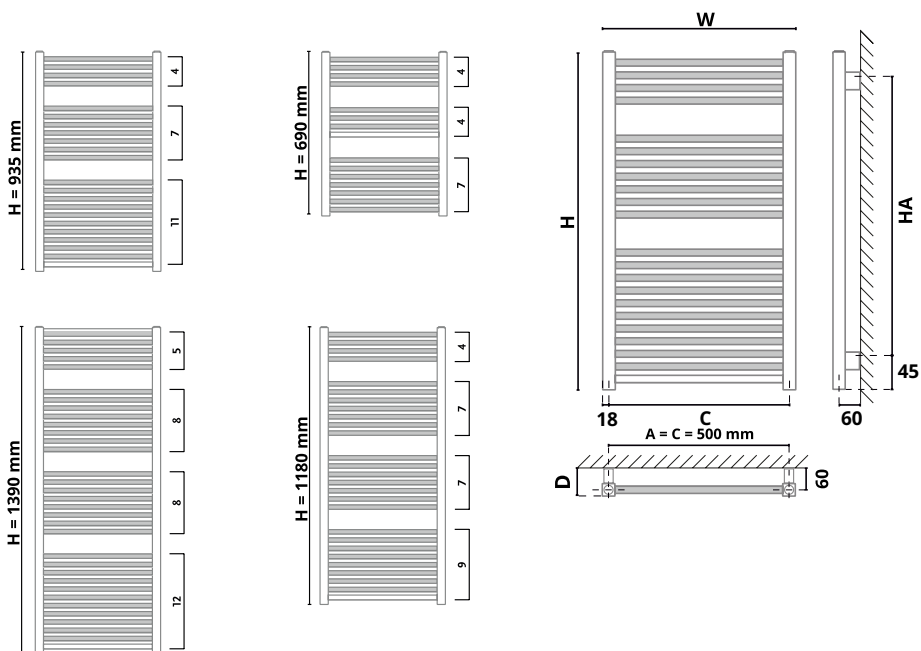

Grzejnik Monza

- Materiał: stal niskowęglowa, niestopowa
- Konstrukcja: rury poziome profil 20 x 20, kolektor profil 35 x 35
- Dostępne kolory: biały (B), czarny (C), ciemny, grafit mat (CGM), platyna mat (PM)
- Podłączenie standardowe: rozstaw podłączenia 500 mm, gwint wewnętrzny G1/2"
- Wyposażenie standardowe: korek Premium 1/2", odpowietrznik Premium 1/2", zawieszenie grzejnikowe
- Ciśnienie pracy: do 1 MPa
- Temperatura pracy: do 95°C