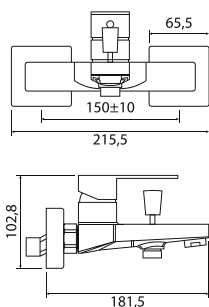

Spello bateria wannowo-prysznicowa