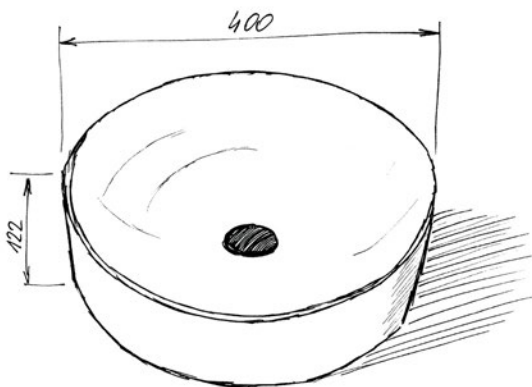

wysokiej klasy ceramika

wygoda użytkowania

minimalizm

Są w życiu rzeczy, które warto i są takie, które się opłaca...

A jakby tak mieć jedno i drugie? Umywalka i miska WC to najczęściej używane wyposażenie łazienki – spraw, by Twoje były wyjątkowe.

Kolekcja Lukka zapewni Twojej łazience to, co najważniejsze – lekkość, nowoczesność i przede wszystkim funkcjonalność, dzięki którym nawet pełny kosz na pranie czy niedomyte lustro nie popsuje Ci nastroju.