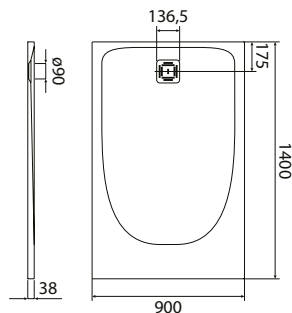

Palo brodzik

- Wykonany z bardzo wytrzymałego materiału Stonex, który jest łatwy w utrzymaniu czystości
- Dostępny w 5 rozmiarach i 2 kolorach: białym oraz szarym
- Wykonany metodą insertów – została zmniejszona waga brodzika, zachowując dotychczasową funkcjonalność
- Matowe wykończenie
- Klasa antypoślizgowości B

Numer kat.	Indeks	Kolor	Wymiar (mm)	Cena
A276476100	BR-VIT-PALO-000100	Biały	900 × 900	1 451 PLN
A276476300	BR-VIT-PALO-SZ0100	Szary	900 × 900	1 451 PLN
A276477100	BR-VIT-PALO-000200	Biały	1200 × 900	1 771 PLN
A276477300	BR-VIT-PALO-SZ0200	Szary	1200 × 900	1 771 PLN
A276478100	BR-VIT-PALO-000300	Biały	1400 × 900	2 066 PLN
A276478300	BR-VIT-PALO-SZ0300	Szary	1400 × 900	2 066 PLN
A276480100	BR-VIT-PALO-000400	Biały	1600 × 800	2 251 PLN
A276480300	BR-VIT-PALO-SZ0400	Szary	1600 × 800	2 251 PLN
A276479100	BR-VIT-PALO-000500	Biały	1600 × 900	2 312 PLN
A276479300	BR-VIT-PALO-SZ0500	Szary	1600 × 900	2 312 PLN

do kompletowania z syfonem o nr kat. H295127000001 (indeks: SY-LAU-BROD-000100)