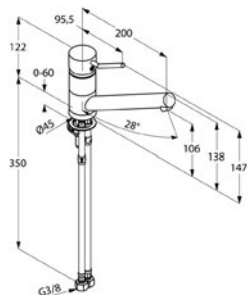

Tail bateria kuchenna