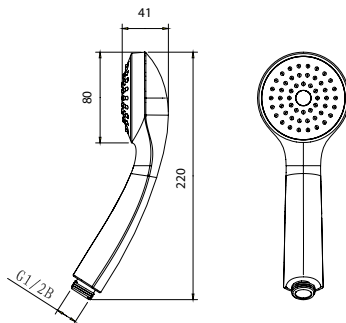

Cena:
331 PLN

Stillo Siena drążek 600

- Długość: 600 mm
- Wykończenie: chrom

Numer kat.:
3559805155

Indeks:
KP-VIT-SIEN-A00300

Cena:
193 PLN

Stillo Milan drążek 745

- Długość: 745 mm
- Wykończenie: chrom

Numer kat.:
3559805160

Indeks:
KP-VIT-MILA-A00300

Cena:
203 PLN

Stillo Milan słuchawka

- Rozmiar: 100 mm, G 1/2
- Słuchawka 3-funkcyjna
- Wykończenie: chrom

Numer kat.:
3559800125

Indeks:
KP-VIT-MILA-A00200

Cena:
73 PLN

Stillo Siena słuchawka

- Rozmiar: 80 mm, G 1/2
- Słuchawka 1-funkcyjna
- Wykończenie: chrom

Numer kat.:
3559800120

Indeks:
KP-VIT-SIEN-A00200

Cena:
54 PLN

Stillo Etna słuchawka

- Rozmiar: G 1/2 chrom
- Słuchawka 1-funkcyjna
- Wykończenie: chrom

Numer kat.:
3559800502

Indeks:
KP-VIT-ETNA-A00100

Cena:
196 PLN

Stillo Trevi przyłącze

- Wykonanie z wysokiej klasy stali nierdzewnej
- Rozmiar G 1/2
- Wyposażone w praktyczny uchwyt na słuchawkę prysznicową
- Łatwość w utrzymaniu czystości
- Elegancki i nowoczesny wygląd