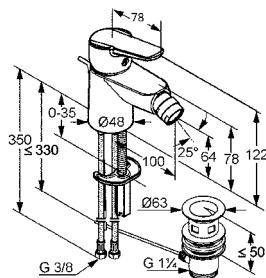

Numer kat.:
375320590

Indeks:
BA-VIT-VISE-A00200

Cena:
605 PLN