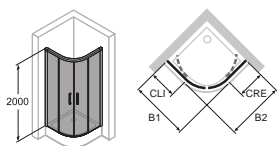

Garda kabina półokrągła z drzwiami przesuwными

- Wysokiej jakości detale w chromie
- Szkło przezroczyste z powłoką Anti-Plaque - ułatwia czyszczenie i pozwala łatwo spłukać zabrudzenia zwykłą wodą
- HÜPPE Kedersystem - brak widocznych połączeń śrubowych w obszarze listwy regulowanej
- Optymalna szczelność
- Wypinane podwójne rolki, pozwalające na łatwe czyszczenie
- Grubość szkła drzwi 6 mm
- Grubość szkła elementów stałych 4 mm
- Wysokość kabiny półokrągłej 1900 mm

Numer kat.	Indeks	Typ B1/B2 (mm)	Cena
CU0601069322	KA-VIT-GARD-D00100	800 × 800	2 066 PLN
CU0602069322	KA-VIT-GARD-D00200	900 × 900	2 066 PLN
CU0603069322	KA-VIT-GARD-D00300	800 × 800	2 066 PLN
CU0604069322	KA-VIT-GARD-D00400	900 × 900	2 066 PLN

Wymiary:

WL:	30,4
R:	15
Mx:	M+15
MG:	30

Możliwość montażu na posadzce i na brodziku.
Do kabiny 800 × 800 × 1900 pasuje brodzik Purano o numerze kat. 202150055, indeks BR-HUP-PU00-001300, natomiast do kabiny 900 × 900 × 1900 pasuje brodzik Purano o numerze kat. 202151055, indeks BR-HUP-PU00-001400.

Dane techniczne:

Numer kat.	WEM B1 i B2 (mm)	M (środek szkła) B1 i B2 (mm)	CLI i CRE (mm)	Szerokość wejścia (mm)	Promień (mm)
CU0601069322	785-810	755-780	268-311	490	500
CU0602069322	885-910	855-880	340-365	570	500
CU0603069322	785-810	755-780	230-255	400	550
CU0604069322	885-910	855-880	330-355	584	550