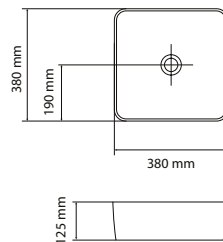

Lukka Ring umywalka nablutowa

- Wymiary:
400 × 400 × 122 mm
- Wykonana z masy korundowej, która jest 40% lżejsza niż tradycyjna ceramika
- Model cienkościenny – grubość ścianek to zaledwie 8 mm
- Trzy warstwy szkliwa – odporne na ścieranie i zarysowania

Roana Quadro umywalka nablutowa

- Wymiary:
380 × 380 × 125 mm
- Wykonana z masy korundowej, która jest 40% lżejsza niż tradycyjna ceramika
- Model cienkościenny – grubość ścianek to zaledwie 8 mm
- Trzy warstwy szkliwa – odporne na ścieranie i zarysowania

Numer kat.:
20743811121000VL

Indeks:
CE-VIT-ROAN-000200

Cena:
331 PLN

Roana Square umywalka nablutowa

- Wymiary:
500 × 310 × 120 mm
- Wykonana z masy korundowej, która jest 40% lżejsza niż tradycyjna ceramika
- Model cienkościenny – grubość ścianek to zaledwie 8 mm
- Trzy warstwy szkliwa – odporne na ścieranie i zarysowania