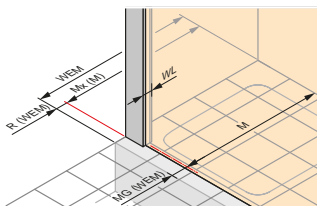

Garda ścianka boczna do drzwi przesuwnych

- Wysokiej jakości detale w chromie
- Szkło przezroczyste z powłoką Anti-Plaque - ułatwia czyszczenie i pozwala łatwo spłukać zabrudzenia zwykłą wodą
- Uniwersalny montaż (prawy i lewy)
- Grubość szkła 4 mm
- Wysokość ścianki bocznej 1900 mm

Numer kat.	Indeks	Typ	Cena
CU0503069322	KA-VIT-GARD-S00100	SW 800	916 PLN
CU0505069322	KA-VIT-GARD-S00200	SW 900	916 PLN
CU0507069322	KA-VIT-GARD-S00300	SW 1000	972 PLN

Wymiary:

WL:	30,4
R:	15
Mx:	M+15
MG:	30

Ważne: ścianki bocznej nie można stosować jako ścianki do zabudowy wolnostojącej!

Dane techniczne:

Numer kat.	WEM B (mm)	M (środek szkła) B (mm)
CU0503069322	785-810	765-790
CU0505069322	855-910	865-890
CU0507069322	985-1010	965-990