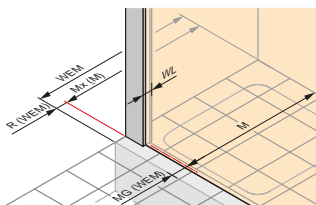

Wymiary:

WL:	24
R:	20
Mx:	M+10
MG:	30

Ważne: do drzwi skrzydłowych ze stałym segmentem do wnęki należy dobrać zestaw uzupełniający!

*Możliwość montażu na posadzce i na brodziku.
Do kabiny pasuje brodzik Vitalle by Roca
w rozmiarze kabiny, znajdujący się na stronie 19.*

Dane techniczne:

Numer kat.	Wysokość (mm)	WEM STN (mm)	WEM STS/STE (mm)	M (środek szkła) STN (mm)
CU3301092322	2000	785-815	785-800	785-815
CU3302092322	2000	885-915	885-900	885-915
CU3303092322	2000	985-1015	985-1000	985-1015
CU3305092322	2000	1185-1215	1185-1200	1185-1200

c.d. na następnej stronie