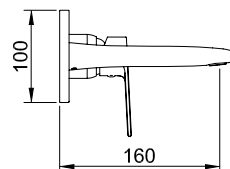

Kios bateria bidetowa

- Econature
- Wysokość: 130 mm
- Długość wylewki: 120 mm
- Materiał korpusu: miedź
- Wykończenie: czarny mat

Numer kat.:
3552500500

Indeks:
BA-VIT-KIOS-CM0500

Cena:
589 PLN

Kios bateria umywalkowa ścienna, element natynkowy