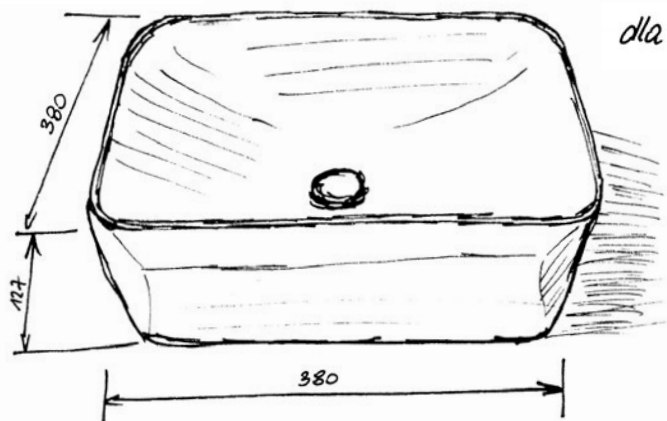

Lukka Ring umywalka nablutowa

- Wymiary:
400 × 400 × 122 mm
- Wykonana z masy korundowej, która jest 40% lżejsza niż tradycyjna ceramika
- Model cienkościenny – grubość ścianek to zaledwie 8 mm
- Trzy warstwy szkliwa – odporne na ścieranie i zarysowania

Numer kat.:
541204111187K1VL

Indeks:
CE-VIT-LUKK-000100

Cena:
1 148 PLN

ROANA

BY VITALE

Jeśli nie masz jeszcze dość pytań „Skąd to masz?” lub „Gdzie to kupiliście?” zapoznaj się z kolekcją Roana,

która **wzbudzi** **zachwyty** u każdego z Twoich gości.

Umywalki nabladowe Roana zgrabnie uporządkują Twoją przestrzeń na blacie i pozwolą zachować czystość, nawet przy najbardziej brudzących milusińskich.

wysokiej klasy ceramika

dla wymagających

wygoda użytkowania

Roana Quadro umywalka nablutowa

- Wymiary:
380 × 380 × 125 mm
- Wykonana z masy korundowej, która jest 40% lżejsza niż tradycyjna ceramika
- Model cienkościenny – grubość ścianek to zaledwie 8 mm
- Trzy warstwy szkliwa – odporne na ścieranie i zarysowania