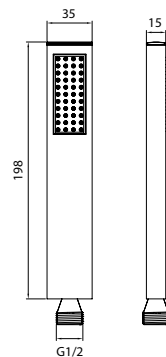

Cena:
73 PLN

Stillo Siena słuchawka

- Rozmiar: 80 mm, G 1/2
- Słuchawka 1-funkcyjna
- Wykończenie: chrom

Numer kat.:
3559800120

Indeks:
KP-VIT-SIEN-A00200

Cena:
54 PLN

Stillo Etna słuchawka

- Rozmiar: G 1/2 chrom
- Słuchawka 1-funkcyjna
- Wykończenie: chrom