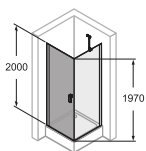

Drzwi wejście narożnikowe: STE = 2 x ST