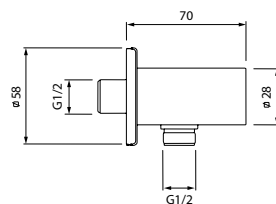

Numer kat.:
3559850322

Indeks:
KP-VIT-TREV-A00200

Cena:
135 PLN

Stillo Pisa przyłącze kątowe

- Rozmiar: G 1/2
- Wyposażone w praktyczny uchwyt na słuchawkę prysznicową
- Wykończenie: chrom

Numer kat.:
3559850321