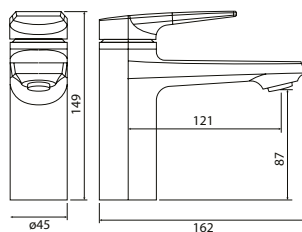

Lukka Ring umywalka nablutowa

- Wymiary:
400 × 400 × 122 mm
- Wykonana z masy korundowej, która jest 40% lżejsza niż tradycyjna ceramika
- Model cienkościenny – grubość ścianek to zaledwie 8 mm
- Trzy warstwy szkliwa – odporne na ścieranie i zarysowania

Orviesto bateria umywalkowa

- Materiał korpusu: mosiądz
- Wykończenie: chrom
- Głowica ceramiczna: Sedal 35 mm
- Perlator: Neoperl M24 × 1
- Wysokość: 149 mm

Numer kat.:
3950302300

Indeks:
BA-VIT-ORVI-A00100