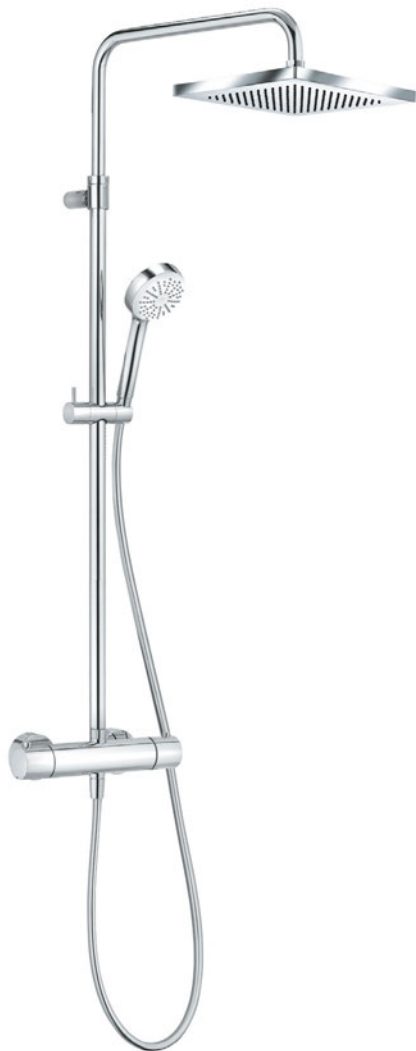

Tail bateria umywalkowa

- Materiał korpusu: mosiądz
- Wykończenie: chrom
- Głowica ceramiczna z ogranicznikiem wypływu gorącej wody
- Perlator kaskadowy CACHE Eco M 16,5 x 1
- System szybkiego montażu
- Klasa przepływu Z
- Grupa akustyczna I
- Wysokość: 158 mm
- Zestaw odpływowy

Numer kat.:
382910590

Indeks:
BA-VIT-TAIL-A00100

Cena:
666 PLN

Tail bateria umywalkowa wysoka

- Materiał korpusu: mosiądz
- Wykończenie: chrom
- Głowica ceramiczna z ogranicznikiem wypływu gorącej wody
- Perlator kaskadowy CACHE Eco M 16,5 x 1
- System szybkiego montażu
- Obrotowa wylewka
- Klasa przepływu Z
- Grupa akustyczna I
- Wysokość: 315 mm

Numer kat.:
382960590

Indeks:
BA-VIT-TAIL-A00200

Cena:
771 PLN

Tail Logo zestaw prysznicowy

- Materiał korpusu: mosiądz
- Wykończenie: chrom
- Głowica termostatyczna
- Uchwyt regulacji temperatury z blokadą przy 38°C
- Wysokość 960-1260 mm

Numer kat.:
680980500

Indeks:
KP-VIT-LOGO-A00100

Cena:
2 615 PLN

Tail bateria prysznicowa

- Materiał korpusu: mosiądz
- Wykończenie: chrom
- Głowica ceramiczna z ogranicznikiem wypływu gorącej wody
- Klasa przepływu B
- Grupa akustyczna I
- Wysokość: 95 mm