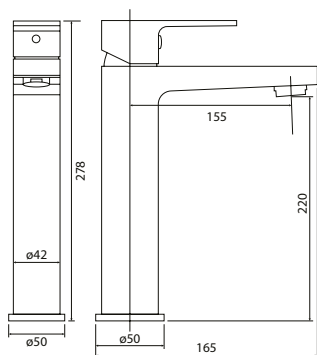

Numer kat.:
3950303300

Indeks:
BA-VIT-SPEL-A00100

Cena:
509 PLN

Spello bateria umywalkowa wysoka

- Materiał korpusu: mosiądz
- Wykończenie: chrom
- Głowica ceramiczna Sedal 35 mm
- Perlator: Neoperl M24 × 1
- Wysokość: 278 mm