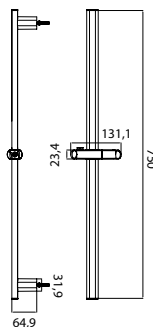

Numer kat.:
3559805155

Indeks:
KP-VIT-SIEN-A00300

Cena:
193 PLN