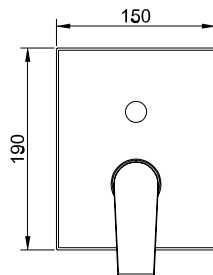

Kios bateria wannowo - prysznicowa - element natynkowy