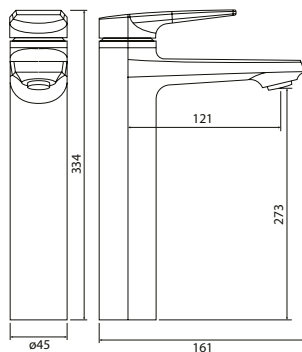

Numer kat.:
3950302301

Indeks:
BA-VIT-ORVI-A00200

Cena:
628 PLN