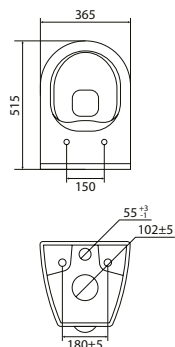

Lukka miska WC Rimless wisząca z deską