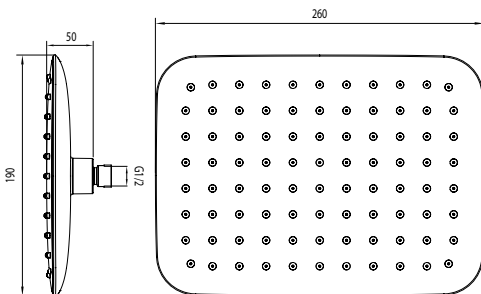

- Grubość: 12 mm
- Wysokość całkowita: 53,2 mm
- Średnica: 300 mm
- Podłączenie: G 1/2"

Numer kat.:
3559850205

Indeks:
KP-VIT-CAPR-A00100

Cena:
343 PLN

Stillo deszczownica prostokątna

- Wymiary: 260 x 190 mm
- Przyłącze G 1/2
- Wykonanie z tworzywa sztucznego i stali nierdzewnej
- Gwarancja długoletniego użytkowania