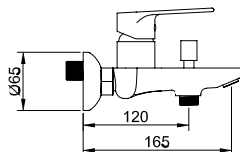

Numer kat.:
3552500105

Indeks:
BA-VIT-KIOS-CM0300

Cena:
934 PLN