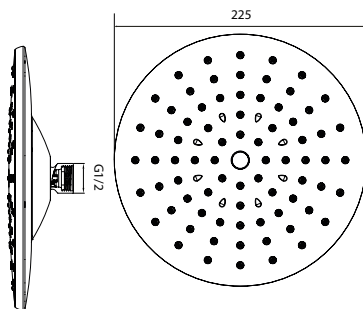

STILLO

BY VITALLE

Stillo deszczownica okrągła

- Materiał: ABS
- Średnica: 225 mm
- Przyłącze G 1/2

Numer kat.:
3559850275

Indeks:
KP-VIT-0000-A00100

Cena:
183 PLN

Stillo Capri deszczownica okrągła