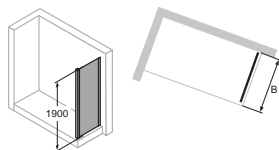

Garda ścianka boczna do drzwi przesuwnych

- Wysokiej jakości detale w chromie
- Szkło przezroczyste z powłoką Anti-Plaque - ułatwia czyszczenie i pozwala łatwo spłukać zabrudzenia zwykłą wodą
- Uniwersalny montaż (prawy i lewy)
- Grubość szkła 4 mm
- Wysokość ścianki bocznej 1900 mm

Numer kat.	Indeks	Typ	Cena
CU0503069322	KA-VIT-GARD-S00100	SW 800	916 PLN
CU0505069322	KA-VIT-GARD-S00200	SW 900	916 PLN
CU0507069322	KA-VIT-GARD-S00300	SW 1000	972 PLN

Wymiary:

WL:	30,4
R:	15
Mx:	M+15
MG:	30

Ważne: ścianki bocznej nie można stosować jako ścianki do zabudowy wolnostojącej!

Dane techniczne:

Numer kat.	WEM B (mm)	M (środek szkła) B (mm)
CU0503069322	785-810	765-790
CU0505069322	855-910	865-890
CU0507069322	985-1010	965-990