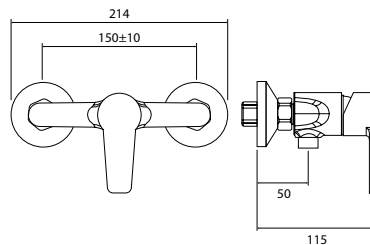

Lago bateria prysznicowa