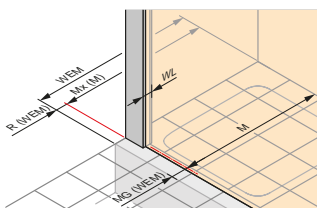

Garda drzwi przesuwne ze stałym segmentem

możliwość montażu we wnęce lub ze ścianką boczną

- Wysokiej jakości detale w chromie
- Szkło przezroczyste z powłoką Anti-Plaque - ułatwia czyszczenie i pozwala łatwo spłukać zabrudzenia zwykłą wodą
- HÜPPE Kederelement - brak widocznych połączeń śrubowych w obszarze listwy regulowanej
- Optymalna szczelność
- Uniwersalny montaż drzwi (prawy i lewy)
- Wypinane podwójne rolki, pozwalające na łatwe czyszczenie
- Grubość szkła drzwi 6 mm
- Grubość szkła elementów stałych 4 mm
- Wysokość kabiny ze stałym segmentem i ścianką boczną 1900 mm

Numer kat.	Indeks	Typ (mm)	Cena
CU0401069322	KA-VIT-GARD-D00500	1000	1 661 PLN
CU0402069322	KA-VIT-GARD-D00600	1200	1 697 PLN
CU0404069322	KA-VIT-GARD-D00700	1400	1 721 PLN

Wymiary:

WL: 30,4

R: 5

Mx: M+15

MG: 20

Możliwość montażu na posadzce i na brodziku.
Do kabiny pasuje brodzik Vitalle by Roca
w rozmiarze kabiny, znajdujący się na stronie 19.

Dane techniczne:

Numer kat.	WEM wnęka (mm)	WEM ścianka boczna (mm)	M (środek szkła) wnęka (mm)	M (środek szkła) ścianka boczna (mm)	Szer. C	Szer. wejścia (mm)
CU0401069322	970-1020	985-1030	970-1020	965-1010	430-455	401
CU0402069322	1170-1220	1185-1230	1170-1220	1165-1210	530-555	501
CU0404069322	1370-1420	1385-1430	1370-1420	1365-1410	630-655	601