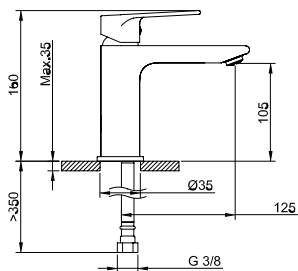

elegancka czerń

nowoczesny design

ergonomiczna wylewka

KIOS

VITALLE BY STILLO

Kios bateria umywalkowa

- Econature
- Długość wylewki: 125 mm
- Materiał korpusu: miedź
- Wykończenie: czarny mat
- Wysokość: 160 mm