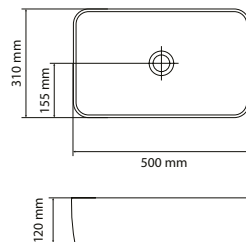

Lukka Ring umywalka nablutowa

- Wymiary:
400 × 400 × 122 mm
- Wykonana z masy korundowej, która jest 40% lżejsza niż tradycyjna ceramika
- Model cienkościenny – grubość ścianek to zaledwie 8 mm
- Trzy warstwy szkliwa – odporne na ścieranie i zarysowania

Roana Quadro umywalka nablutowa

- Wymiary:
380 × 380 × 125 mm
- Wykonana z masy korundowej, która jest 40% lżejsza niż tradycyjna ceramika
- Model cienkościenny – grubość ścianek to zaledwie 8 mm
- Trzy warstwy szkliwa – odporne na ścieranie i zarysowania

Numer kat.:
20743811121000VL

Indeks:
CE-VIT-ROAN-000200

Cena:
331 PLN

Roana Square umywalka nablutowa

- Wymiary:
500 × 310 × 120 mm
- Wykonana z masy korundowej, która jest 40% lżejsza niż tradycyjna ceramika
- Model cienkościenny – grubość ścianek to zaledwie 8 mm
- Trzy warstwy szkliwa – odporne na ścieranie i zarysowania

Numer kat.:
32745011121000VL

Indeks:
CE-VIT-ROAN-000100

Cena:
445 PLN

Roana Vardena umywalka nablutowa

- Wymiary:
600 × 420 × 140 mm
- Wykonana z masy korundowej, która jest 40% lżejsza niż tradycyjna ceramika
- Model cienkościenny – grubość ścianek to zaledwie 8 mm
- Trzy warstwy szkliva – odporne na ścieranie i zarysowania