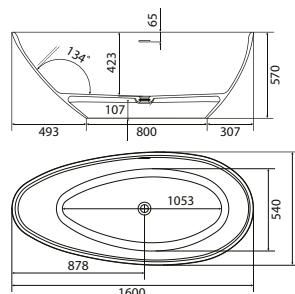

Lukka Ring umywalka nablutowa

- Wymiary:
400 × 400 × 122 mm
- Wykonana z masy korundowej, która jest 40% lżejsza niż tradycyjna ceramika
- Model cienkościenny – grubość ścianek to zaledwie 8 mm
- Trzy warstwy szkliwa – odporne na ścieranie i zarysowania

Roana Quadro umywalka nablutowa

- Wymiary:
380 × 380 × 125 mm
- Wykonana z masy korundowej, która jest 40% lżejsza niż tradycyjna ceramika
- Model cienkościenny – grubość ścianek to zaledwie 8 mm
- Trzy warstwy szkliwa – odporne na ścieranie i zarysowania

wanna wolnostojąca

zintegrowany przelew

Palo wanna wolnostojąca

- Wymiary: 1600 × 750 × 570 mm
- Pojemność wanny 208 l
- Wykonana z wytrzymałego materiału Stonex
- Łatwa do utrzymania w czystości
- Niezwykle cienkie ścianki
- Zintegrowany przelew zabezpieczający łazienkę przed zalaniem + syfon klik klak (w komplecie)