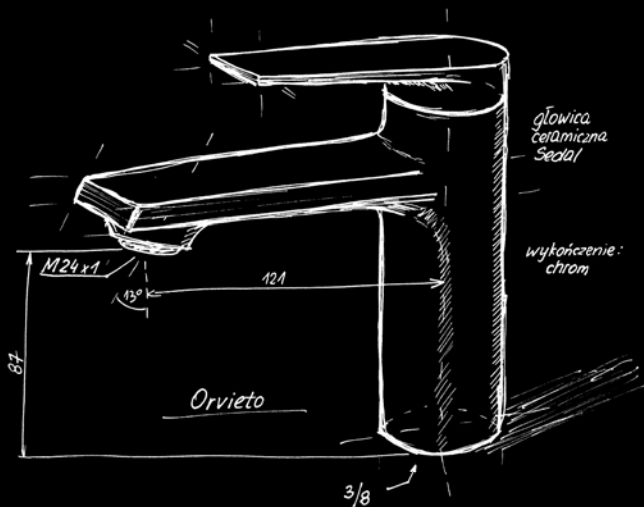

Numer kat.:
379550590

Indeks:
BA-VIT-VISE-A00500

Cena:
559 PLN

ORVIETO

BY VITALE

Elegancja Francja – **nie tym razem!**

U nas szyk nosi imię Orvieto. Kolekcja Orvieto odnajdzie się w każdej łazience. Jest ponadczasowa, ale podkreślona nutką oryginalnego designu. Prostokątne kształty i zaokrąglone obrisy złapią za serce każdego.