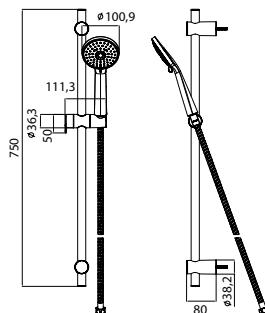

Stillo Milan zestaw prysznicowy

- W komplecie:
  drążek 745 mm,
  słuchawka 3-funkcyjna 100 mm,
  wąż 1750 mm
- Wykończenie: chrom

Numer kat.:
3558510125

Indeks:
KP-VIT-MILA-A00100

Cena:
331 PLN