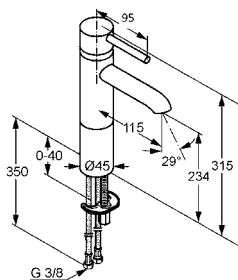

Numer kat.:
382910590

Indeks:
BA-VIT-TAIL-A00100

Cena:
666 PLN

Tail bateria umywalkowa wysoka

- Materiał korpusu: mosiądz
- Wykończenie: chrom
- Głowica ceramiczna z ogranicznikiem wypływu gorącej wody
- Perlator kaskadowy CACHE Eco M 16,5 x 1
- System szybkiego montażu
- Obrotowa wylewka
- Klasa przepływu Z
- Grupa akustyczna I
- Wysokość: 315 mm