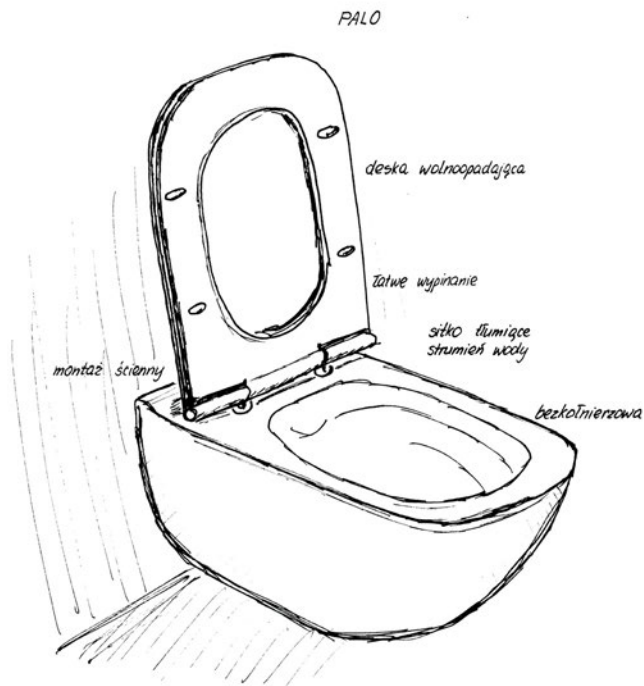

Dzięki Palo stworzysz swoją wymarzoną przestrzeń,

dbając jednocześnie o estetykę i unikalność łazienki. Kolekcja Palo, stworzona przy współpracy z uznaną marką Roca, to esencja elegancji, przestronności i funkcjonalności. A teraz zamknij oczy i wyobraź sobie cudowny wieczór w wyjątkowej wannie – do tego lampka wina, ulubiona książka... Enjoy!

wanna wolnostojąca

zintegrowany przelew

Palo wanna wolnostojąca

- Wymiary: 1600 × 750 × 570 mm
- Pojemność wanny 208 l
- Wykonana z wytrzymałego materiału Stonex
- Łatwa do utrzymania w czystości
- Niezwykle cienkie ścianki
- Zintegrowany przelew zabezpieczający łazienkę przed zalaniem + syfon klik klak (w komplecie)

Numer kat.:
A248371000

Indeks:
WA-VIT-PALO-000100

Cena:
6 336 PLN

Palo miska WC Rimless wisząca z deską

- Ukryty i łatwy system montażu
- Bezkątnierzowa – pomaga w utrzymaniu czystości
- Sprzedawana w komplecie z twardą deską wolnoopadającą slim
- S płukiwanie 3/6 l

Numer kat.:
A34H137000

Indeks:
CE-VIT-PALO-000100

Cena:
1 169 PLN

Palo ACTIVE ONE zestaw: stelaż, miska, deska i przycisk chrom

- Wymiary:
475 x 1120 mm
- Stelaż podtynkowy ACTIVE ONE A89006002E A34H137000, miska podwieszana bezkońnerzowa PALO A346137000 i deska wolnoopadająca slim z duroplastu A801472003
- Miska posiada ukryty i łatwy system montażu
- W zestawie z przyciskiem AC2 chrom