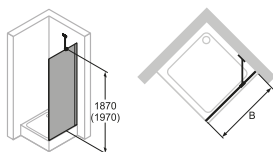

Garda ścianka boczna do drzwi skrzydłowych

- Wysokiej jakości detale w chromie
- Szkło przezroczyste z powłoką Anti-Plaque - ułatwia czyszczenie i pozwala łatwo spłukać zabrudzenia zwykłą wodą
- Grubość szkła 6 mm
- Uniwersalny montaż (prawy i lewy)

Numer kat.	Indeks	Typ (mm)	Cena
131503092322	KA-VIT-GARD-S00400	SW 800	1 144 PLN
131504092322	KA-VIT-GARD-S00500	SW 900	1 144 PLN
131505092322	KA-VIT-GARD-S00600	SW 1000	1 205 PLN

Wymiary:

WL:	24
R:	20
Mx:	M+10
MG:	30

Ważne: ścianki bocznej nie można stosować jako ścianki do zabudowy wolnostojącej!

Dane techniczne:

Numer kat.	Wysokość	WEM B (mm)	M (środek szkła) B (mm)
131503092322	2000	785-800	755-770
131504092322	2000	885-900	855-870
131505092322	2000	985-1000	955-970