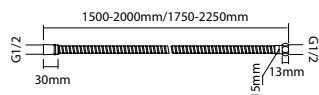

- Materiał wykonania: tworzywo sztuczne
- Rozmiar: 1750 mm, G 1/2
- Wykończenie: satyna

Numer kat.:
3559850302

Indeks:
KP-VIT-0000-000500

Cena:
80 PLN

Stillo wąż przysznicowy 1500-2000

- Materiał wykonania: stal
- Rozmiar: 1500-2000 mm, G 1/2
- Wykończenie: chrom