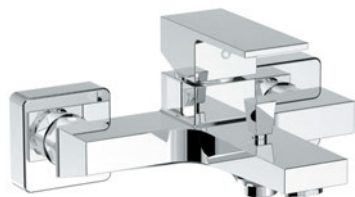

Numer kat.:
3950303300

Indeks:
BA-VIT-SPEL-A00100

Cena:
509 PLN

Spello bateria umywalkowa wysoka

- Materiał korpusu: mosiądz
- Wykończenie: chrom
- Głowica ceramiczna Sedal 35 mm
- Perlator: Neoperl M24 × 1
- Wysokość: 278 mm

Numer kat.:
3950303301

Indeks:
BA-VIT-SPEL-A00200

Cena:
705 PLN

Spello bateria prysznicowa

- Materiał korpusu: mosiądz
- Wykończenie: chrom
- Głowica ceramiczna z ogranicznikiem wypływu gorącej wody

Numer kat.:
3950303150

Indeks:
BA-VIT-SPEL-A00400

Cena:
515 PLN

Spello bateria wannowo-prysznicowa

- Materiał : mosiądz
- Wykończenie: chrom
- Maskownica prostokątna, wymiar: 200 × 100 × 6,5 mm
- Głowica ceramiczna: Sedal 35 mm
- Montaż podtynkowy
- Element podtynkowy w komplecie

Numer kat.:
3950303105

Indeks:
BA-VIT-SPEL-A00500

Cena:
606 PLN

Spello bateria wannowo-prysznicowa

- Materiał korpusu: mosiądz
- Wykończenie: chrom
- Głowica ceramiczna Sedal 35 mm
- Perlator: Neoperl M24 × 1