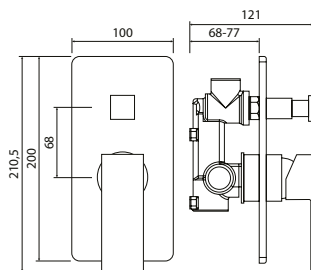

Numer kat.:
3950303105

Indeks:
BA-VIT-SPEL-A00500

Cena:
606 PLN