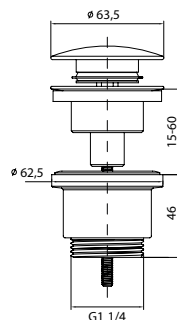

Numer kat.:
2000500050

Indeks:
SY-VIT-0000-000100

Cena:
93 PLN