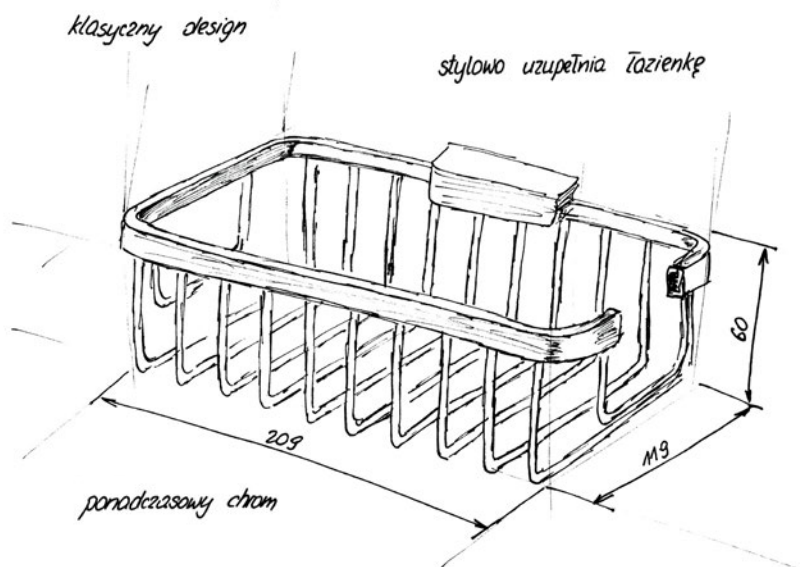

Forli koszyk łazienkowy prostokątny

- Materiał wykonania: mosiądz
- Wykończenie: chrom
- Wymiary: 208 x 128 x 63 mm

Numer kat.:
3406090220

Indeks:
KL-VIT-FORL-A00400

Cena:
188 PLN

Forli koszyk łazienkowy narożny