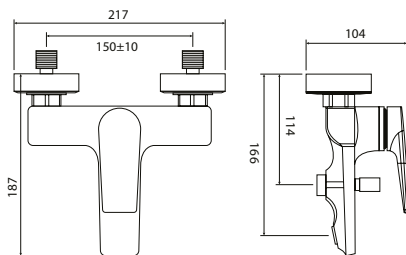

Orvieto bateria wannowo-prysznicowa