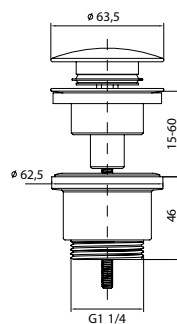

Numer kat.:
2000500005

Indeks:
SY-VIT-0000-A00200

Cena:
68 PLN