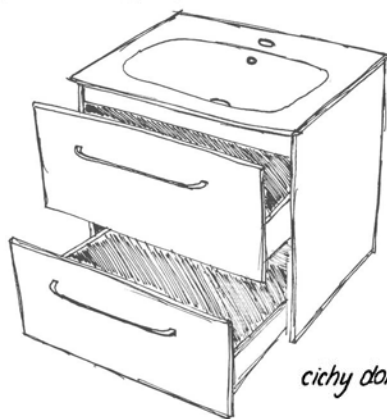

pojemne szuflady *klasyczny design*

cichy domyk

- Posiada funkcję cichego domykania szuflady
- Możliwość dokupienia nóżek do szafki
- Szafka odporna na wilgoć

Numer kat.	Indeks	Wymiar (mm)	Cena
A851634806	ME-VIT-PALO-000100	600 × 460 × 540	1 242 PLN
A851635806	ME-VIT-PALO-000200	700 × 460 × 540	1 427 PLN
A851638806	ME-VIT-PALO-000300	800 × 460 × 540	1 814 PLN