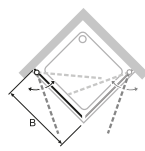

Drzwi wejście narożnikowe: STE = 2 x ST

Wymiary:

WL:	25
R:	15
Mx:	M+15
MG:	30

*Możliwość montażu na posadzce i na brodziku.
Do kabiny pasuje brodzik Vitalle by Roca
w rozmiarze kabiny, znajdujący się na stronie 19.*

Dane techniczne:

Numer kat.	Wysokość (mm)	WEM STN (mm)	WEM STS/STE (mm)	M (środek szkła) STN (mm)
CU3102092322	2000	785-815	785-800	785-815
CU3103092322	2000	885-915	885-900	885-915
CU3104092322	2000	985-1015	985-1000	985-1015

Numer kat.	M (środek szkła) STS/STE (mm)	Szerokość wejścia STN/STS (mm)	Szerokość wejścia STE (mm)
CU3102092322	755-770	685	960
CU3103092322	855-870	785	1100
CU3104092322	955-970	885	1242