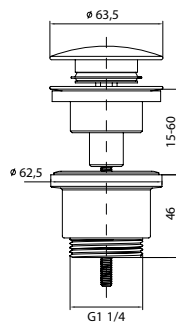

Numer kat.:
2000500060

Indeks:
SY-VIT-0000-C00200

Cena:
109 PLN