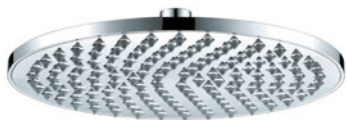

STILLO

BY VITALLE

Stillo deszczownica okrągła

- Materiał: ABS
- Średnica: 225 mm
- Przyłącze G 1/2

Numer kat.:
3559850275

Indeks:
KP-VIT-0000-A00100

Cena:
183 PLN

Stillo Capri deszczownica okrągła

- Grubość: 12 mm
- Wysokość całkowita: 53,2 mm
- Średnica: 300 mm
- Podłączenie: G 1/2"

Numer kat.:
3559850205

Indeks:
KP-VIT-CAPR-A00100

Cena:
343 PLN

Stillo deszczownica prostokątna

- Wymiary: 260 x 190 mm
- Przyłącze G 1/2
- Wykonanie z tworzywa sztucznego i stali nierdzewnej
- Gwarancja długoletniego użytkowania