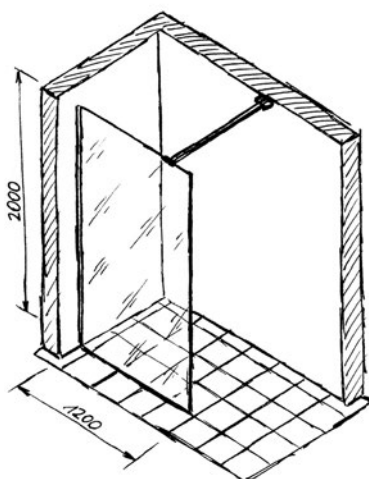

powłoka Anti-Plaque

łatwe czyszczenie

wygoda użytkownika

nowoczesny design

Garda ścianka wolnostojąca Walk-In

- Wysokiej jakości detale w chromie
- Szkło przezroczyste z powłoką Anti-Plaque - ułatwia czyszczenie i pozwala łatwo spłukać zabrudzenia zwykłą wodą
- Nowoczesny design
- Uniwersalny montaż (prawy i lewy)
- Długość stabilizatora skośnego 50 cm (dla ścianki 90 cm oraz 100 cm) lub poprzecznego 120 cm z możliwością regulacji (dla ścianki 120 cm)
- Grubość szkła 6 mm
- Wysokość ścianki wolnostojącej Walk-In 2000 mm