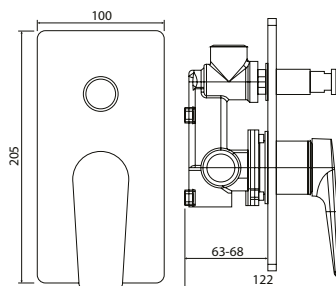

Numer kat.:
3950302105

Indeks:
BA-VIT-ORVI-A00500

Cena:
562 PLN