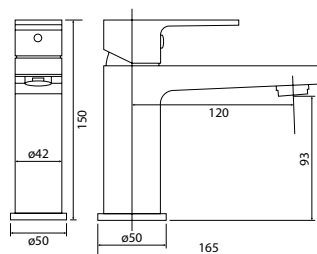

stylowo uzupełnia łazienkę

minimalizm

ergonomiczna wylewka

Spello bateria umywalkowa

- Materiał korpusu: mosiądz
- Wykończenie: chrom
- Głowica ceramiczna Sedal 35 mm
- Perlator: Neoperl M24 × 1
- Wysokość: 150 mm