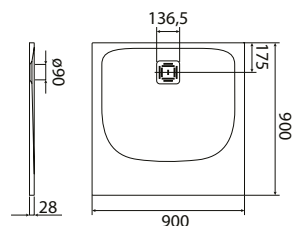

Palo brodzik

- Wykonany z bardzo wytrzymałego materiału Stonex, który jest łatwy w utrzymaniu czystości
- Dostępny w 5 rozmiarach i 2 kolorach: białym oraz szarym
- Wykonany metodą insertów – została zmniejszona waga brodzika, zachowując dotychczasową funkcjonalność
- Matowe wykończenie
- Klasa antypoślizgowości B

Numer kat.	Indeks	Kolor	Wymiar (mm)	Cena
A276476100	BR-VIT-PALO-000100	Biały	900 × 900	1 451 PLN
A276476300	BR-VIT-PALO-SZ0100	Szary	900 × 900	1 451 PLN
A276477100	BR-VIT-PALO-000200	Biały	1200 × 900	1 771 PLN
A276477300	BR-VIT-PALO-SZ0200	Szary	1200 × 900	1 771 PLN
A276478100	BR-VIT-PALO-000300	Biały	1400 × 900	2 066 PLN
A276478300	BR-VIT-PALO-SZ0300	Szary	1400 × 900	2 066 PLN
A276480100	BR-VIT-PALO-000400	Biały	1600 × 800	2 251 PLN
A276480300	BR-VIT-PALO-SZ0400	Szary	1600 × 800	2 251 PLN
A276479100	BR-VIT-PALO-000500	Biały	1600 × 900	2 312 PLN
A276479300	BR-VIT-PALO-SZ0500	Szary	1600 × 900	2 312 PLN

do kompletowania z syfonem o nr kat. H295127000001 (indeks: SY-LAU-BROD-000100)