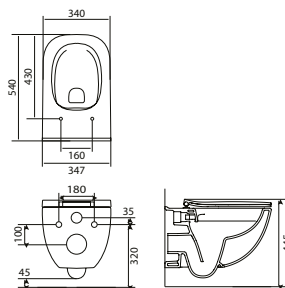

Lukka Ring umywalka nablutowa

- Wymiary:
400 × 400 × 122 mm
- Wykonana z masy korundowej, która jest 40% lżejsza niż tradycyjna ceramika
- Model cienkościenny – grubość ścianek to zaledwie 8 mm
- Trzy warstwy szkliwa – odporne na ścieranie i zarysowania

Roana Quadro umywalka nablutowa

- Wymiary:
380 × 380 × 125 mm
- Wykonana z masy korundowej, która jest 40% lżejsza niż tradycyjna ceramika
- Model cienkościenny – grubość ścianek to zaledwie 8 mm
- Trzy warstwy szkliwa – odporne na ścieranie i zarysowania

wanna wolnostojąca

zintegrowany przelew

Palo wanna wolnostojąca

- Wymiary: 1600 × 750 × 570 mm
- Pojemność wanny 208 l
- Wykonana z wytrzymałego materiału Stonex
- Łatwa do utrzymania w czystości
- Niezwykle cienkie ścianki
- Zintegrowany przelew zabezpieczający łazienkę przed zalaniem + syfon klik klak (w komplecie)

Numer kat.:
A248371000

Indeks:
WA-VIT-PALO-000100

Cena:
6 336 PLN

Palo miska WC Rimless wisząca z deską

- Ukryty i łatwy system montażu
- Bezkątnierzowa – pomaga w utrzymaniu czystości
- Sprzedawana w komplecie z twardą deską wolnoopadającą slim
- S płukiwanie 3/6 l