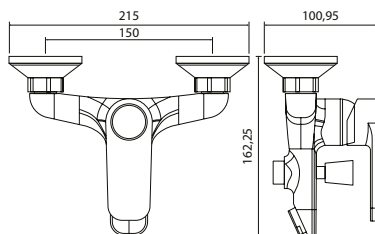

Numer kat.:
3950301100

Indeks:
BA-VIT-LAGO-A00200

Cena:
391 PLN