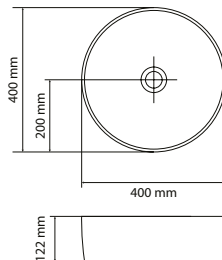

Lukka Ring umywalka nablutowa

- Wymiary:
400 × 400 × 122 mm
- Wykonana z masy korundowej, która jest 40% lżejsza niż tradycyjna ceramika
- Model cienkościenny – grubość ścianek to zaledwie 8 mm
- Trzy warstwy szkliwa – odporne na ścieranie i zarysowania