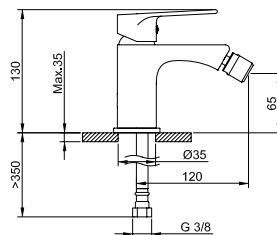

Kios bateria bidetowa

- Econature
- Wysokość: 130 mm
- Długość wylewki: 120 mm
- Materiał korpusu: miedź
- Wykończenie: czarny mat

Numer kat.:
3552500500

Indeks:
BA-VIT-KIOS-CM0500

Cena:
589 PLN

Kios bateria umywalkowa ścienna, element natynkowy