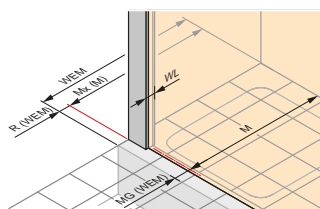

Garda ścianka wolnostojąca Walk-In

- Wysokiej jakości detale w chromie
- Szkło przezroczyste z powłoką Anti-Plaque - ułatwia czyszczenie i pozwala łatwo spłukać zabrudzenia zwykłą wodą
- Nowoczesny design
- Uniwersalny montaż (prawy i lewy)
- Długość stabilizatora skośnego 50 cm (dla ścianki 90 cm oraz 100 cm) lub poprzecznego 120 cm z możliwością regulacji (dla ścianki 120 cm)
- Grubość szkła 6 mm
- Wysokość ścianki wolnostojącej Walk-In 2000 mm

Numer kat.	Indeks	Typ	Cena
131702092322	KA-VIT-GARD-S00700	SW 900	1 205 PLN
131703092322	KA-VIT-GARD-S00800	SW 1000	1 205 PLN
131704092322	KA-VIT-GARD-S00900	SW 1200	1 261 PLN

Wymiary:

WL:	30,4
R:	5
Mx:	M+15
MG:	20

Dane techniczne:

Numer kat.	Rodzaj mocowania	Szer. M (mm)
131702092322	Stabilizator skośny	885-900
131703092322	Stabilizator skośny	985-1000
131704092322	Stabilizator poprzeczny	1185-1200