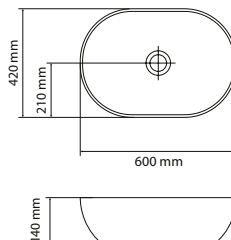

Lukka Ring umywalka nablutowa

- Wymiary:
400 × 400 × 122 mm
- Wykonana z masy korundowej, która jest 40% lżejsza niż tradycyjna ceramika
- Model cienkościenny – grubość ścianek to zaledwie 8 mm
- Trzy warstwy szkliwa – odporne na ścieranie i zarysowania

Roana Quadro umywalka nablutowa

- Wymiary:
380 × 380 × 125 mm
- Wykonana z masy korundowej, która jest 40% lżejsza niż tradycyjna ceramika
- Model cienkościenny – grubość ścianek to zaledwie 8 mm
- Trzy warstwy szkliwa – odporne na ścieranie i zarysowania

Numer kat.:
20743811121000VL

Indeks:
CE-VIT-ROAN-000200

Cena:
331 PLN

Roana Square umywalka nablutowa

- Wymiary:
500 × 310 × 120 mm
- Wykonana z masy korundowej, która jest 40% lżejsza niż tradycyjna ceramika
- Model cienkościenny – grubość ścianek to zaledwie 8 mm
- Trzy warstwy szkliwa – odporne na ścieranie i zarysowania

Numer kat.:
32745011121000VL

Indeks:
CE-VIT-ROAN-000100

Cena:
445 PLN

Roana Vardena umywalka nablutowa

- Wymiary:
600 × 420 × 140 mm
- Wykonana z masy korundowej, która jest 40% lżejsza niż tradycyjna ceramika
- Model cienkościenny – grubość ścianek to zaledwie 8 mm
- Trzy warstwy szkliva – odporne na ścieranie i zarysowania