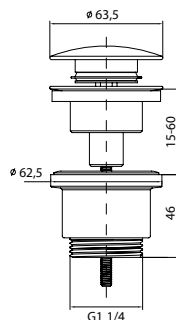

Numer kat.:
2000500050

Indeks:
SY-VIT-0000-000100

Cena:
93 PLN