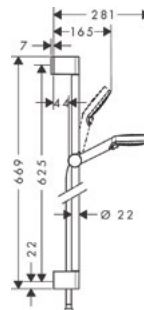

Tica Vario zestaw prysznicowy z drążkiem 625

- Wykończenie: chrom
- Ogranicza przepływ do 14 l/min.
- W komplecie: główka prysznicowa, drążek prysznicowy 650 mm, wąż prysznicowy, suwak

Numer kat.:
26668400

Indeks:
BA-VIT-TICA-A00300

Cena:
341 PLN