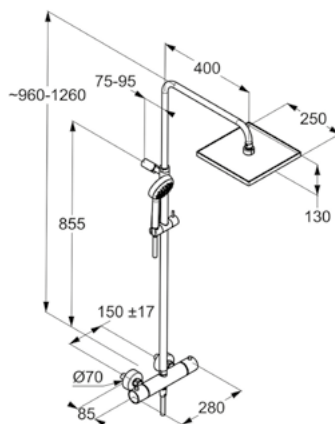

## Tail Logo zestaw prysznicowy

SANPOL.PL

- Materiał korpusu: mosiądz
- Wykończenie: chrom
- Głowica termostatyczna
- Uchwyt regulacji temperatury z blokadą przy 38°C
- Wysokość 960-1260 mm

**Numer kat.:**  
**680980500**