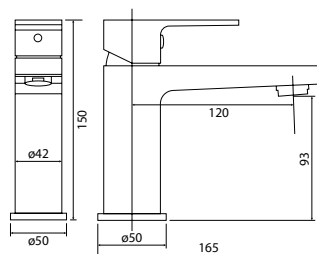

## Spello bateria umywalkowa

- Materiał korpusu: mosiądz
- Wykończenie: chrom
- Głowica ceramiczna Sedal 35 mm
- Perlator: Neoperl M24 × 1
- Wysokość: 150 mm

**Numer kat.:**  
**3950303300**

**Indeks:**  
**BA-VIT-SPEL-A00100**