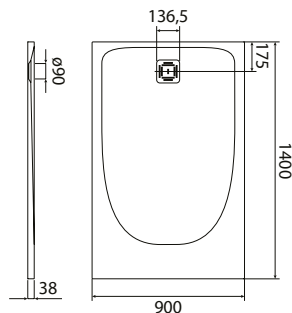

Palo brodzik

- Wykonany z bardzo wytrzymałego materiału Stonex, który jest łatwy w utrzymaniu czystości
- Dostępny w 5 rozmiarach i 2 kolorach: białym oraz szarym
- Wykonany metodą insertów – została zmniejszona waga brodzika, zachowując dotychczasową funkcjonalność
- Matowe wykończenie
- Klasa antypoślizgowości B

Numer kat.	Indeks	Kolor	Wymiar (mm)	Cena
A276476100	BR-VIT-PALO-000100	Biały	900 × 900	1 451 PLN
A276476300	BR-VIT-PALO-SZ0100	Szary	900 × 900	1 451 PLN
A276477100	BR-VIT-PALO-000200	Biały	1200 × 900	1 771 PLN
A276477300	BR-VIT-PALO-SZ0200	Szary	1200 × 900	1 771 PLN
A276478100	BR-VIT-PALO-000300	Biały	1400 × 900	2 066 PLN
A276478300	BR-VIT-PALO-SZ0300	Szary	1400 × 900	2 066 PLN
A276480100	BR-VIT-PALO-000400	Biały	1600 × 800	2 251 PLN
A276480300	BR-VIT-PALO-SZ0400	Szary	1600 × 800	2 251 PLN
A276479100	BR-VIT-PALO-000500	Biały	1600 × 900	2 312 PLN
A276479300	BR-VIT-PALO-SZ0500	Szary	1600 × 900	2 312 PLN

do skompletowania z syfonem o nr kat. H295127000001 (indeks: SY-LAU-BROD-000100)