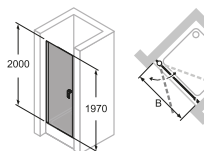

Garda drzwi skrzydłowe

- Wysokiej jakości detale w chromie
- Szkło przezroczyste z powłoką Anti-Plaque - ułatwia czyszczenie i pozwala łatwo spłukać zabrudzenia zwykłą wodą
- HÜPPE Kedersystem - brak widocznych połączeń śrubowych w obszarze listwy regulowanej
- Zawias wznosząco-opadający, zapewniający dokładne zamykanie drzwi
- Uniwersalny montaż drzwi (prawy i lewy)
- Grubość szkła 6 mm

Numer kat.	Indeks	Typ	Cena
CU3102092322	KA-VIT-GARD-D01000	800	1 721 PLN
CU3103092322	KA-VIT-GARD-D01100	900	1 721 PLN
CU3104092322	KA-VIT-GARD-D01200	1000	1 721 PLN
131901092	KA-VIT-GARD-AK0100	Zestaw uzup. do wnętrza	331 PLN

Drzwi do wnętrza: STN=ST
+ zestaw uzupełniający