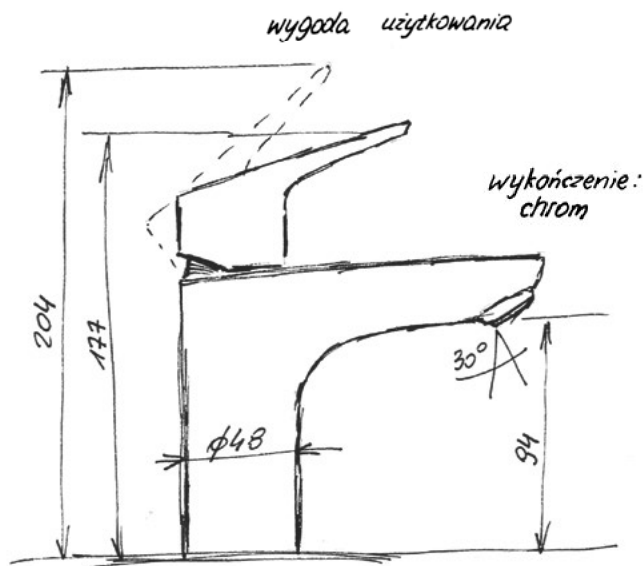

Szukasz baterii oszczędzających wodę? No to Tica!

Szukasz baterii kuszących kształtem? Tak, to Tica! Szukasz baterii, które uzupełnią Twoją łazienkę i dodadzą jej charakteru? Bez wątplenia to Tica! Kolekcja, która spełni wymagania nawet tych najbardziej wymagających. Design, którego nie powstydzą się projektanci oraz rozwiązania, które pozwalają zminimalizować ilość wody przy zachowaniu najwyższego komfortu użytkowania. Musisz ją mieć!

SANPOL.PL

stylowo uzupełnia łazienkę