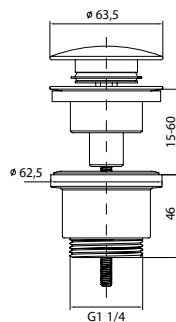

Numer kat.:
2000500060

Indeks:
SY-VIT-0000-C00200

Cena:
109 PLN