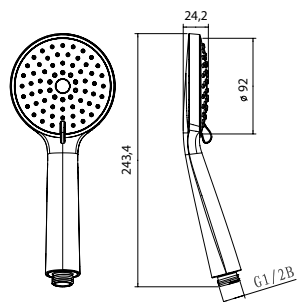

Numer kat.:
3559800125

Indeks:
KP-VIT-MILA-A00200

Cena:
73 PLN