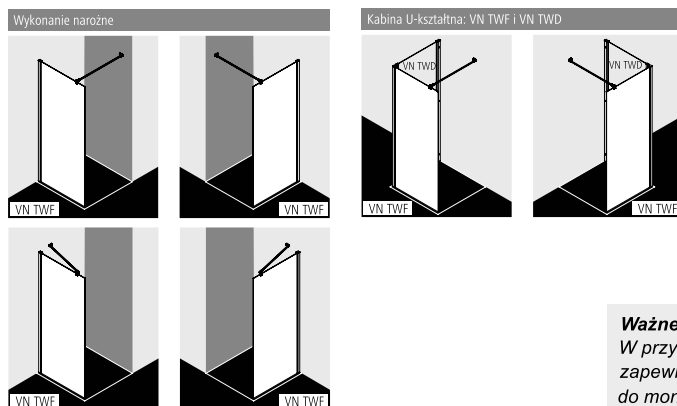

Nola ścianka wolnostojąca Walk-In

- Wysokiej jakości aluminiowe, czarne, eleganckie profile
- Szkło przezroczyste z powłoką CLEAN, która ułatwia czyszczenie
- Optymalna szczelność
- Do montażu ze stabilizatorem pod kątem 90° lub 45° (długość 1200 mm)
- Produkt jest dopuszczony do stosowania w budynkach zamieszkania zbiorowego
- Grubość szkła 5 mm
- Wysokość ścianki Walk-In 2000 mm

Numer kat.	Indeks	Typ
VNTWF090203PK	KA-VIT-NOLA-S00600	900
VNTWF100203PK	KA-VIT-NOLA-S00700	1000
VNTWF110203PK	KA-VIT-NOLA-S00800	1100
VNTWF120203PK	KA-VIT-NOLA-S00900	1200

Możliwości zabudowy

Ważne: możliwość montażu na brodziku. W przypadku innego zastosowania należy zapewnić odpowiednie miejsce i warunki do montażu (spadek, uszczelnienia, itp.)