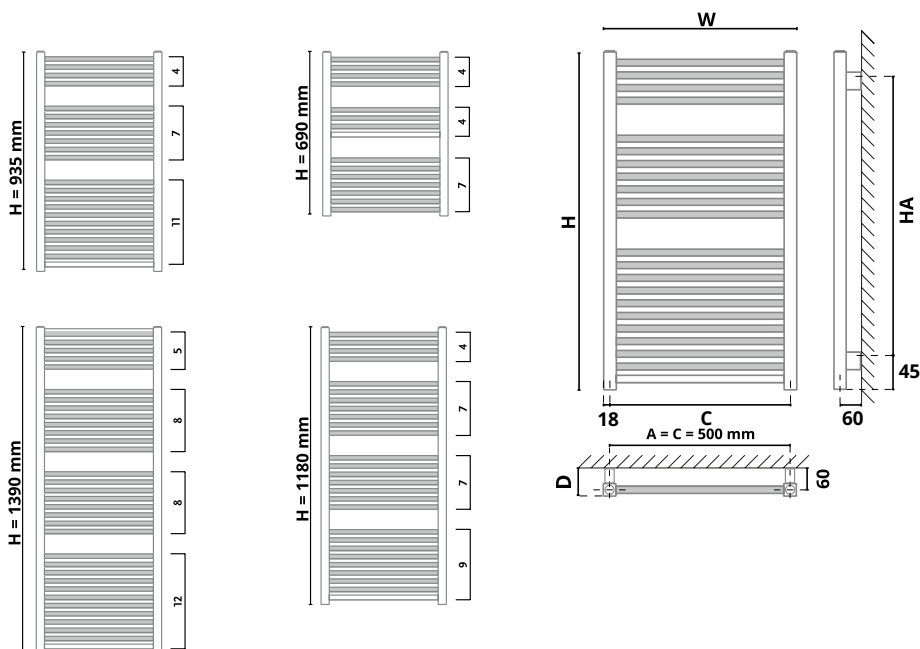

H- wysokość [mm], W- szerokość [mm], D- głębokość [mm], C- rozstaw podłączenia [mm]