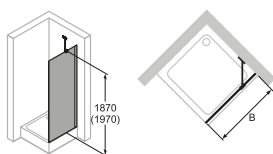

Garda ścianka boczna do drzwi skrzydłowych

- Wysokiej jakości detale w chromie
- Szkło przezroczyste z powłoką Anti-Plaque - ułatwia czyszczenie i pozwala łatwo spłukać zabrudzenia zwykłą wodą
- Grubość szkła 6 mm
- Uniwersalny montaż (prawy i lewy)

Numer kat.	Indeks	Typ (mm)	Cena
131503092322	KA-VIT-GARD-S00400	SW 800	1 144 PLN
131504092322	KA-VIT-GARD-S00500	SW 900	1 144 PLN
131505092322	KA-VIT-GARD-S00600	SW 1000	1 205 PLN

Wymiary:

WL:	24
R:	20
Mx:	M+10
MG:	30

Ważne: ścianki bocznej nie można stosować jako ścianki do zabudowy wolnostojącej!

Dane techniczne:

Numer kat.	Wysokość	WEM B (mm)	M (środek szkła) B (mm)
131503092322	2000	785-800	755-770
131504092322	2000	885-900	855-870
131505092322	2000	985-1000	955-970