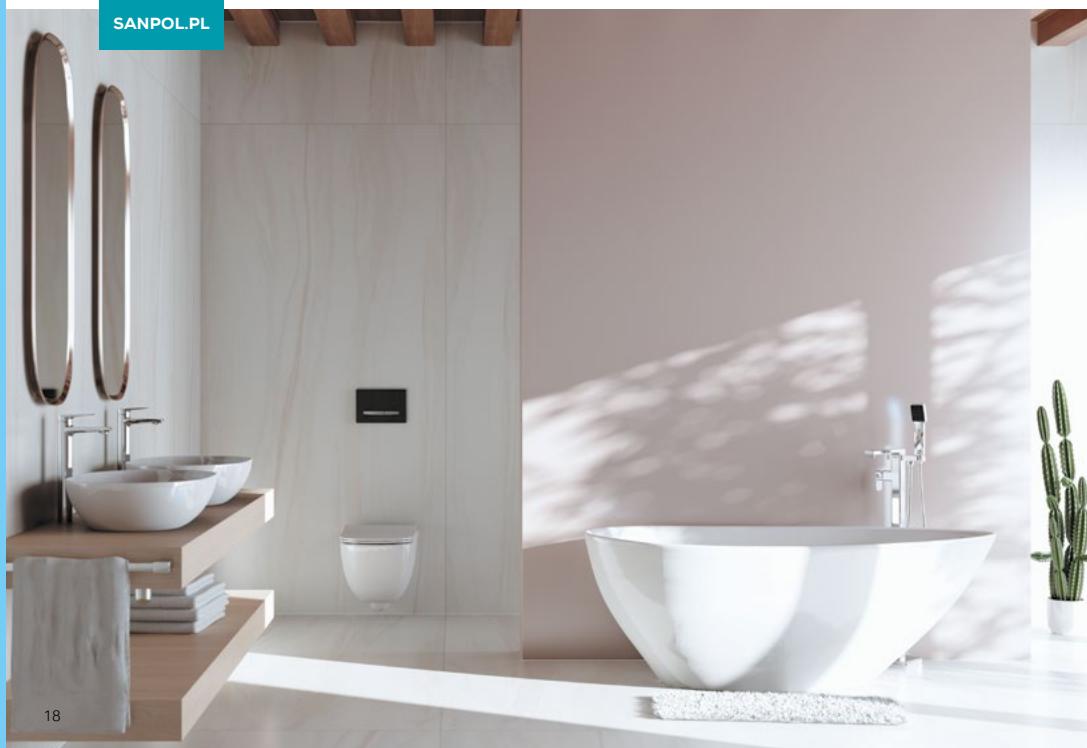

## Dzięki Palo stworzysz swoją wymarzoną przestrzeń,

dbając jednocześnie o estetykę i unikalność łazienki. Kolekcja Palo, stworzona przy współpracy z uznaną marką Roca, to esencja elegancji, przestronności i funkcjonalności. A teraz zamknij oczy i wyobraź sobie cudowny wieczór w wyjątkowej wannie – do tego lampka wina, ulubiona książka... Enjoy!

## Palo wanna wolnostojąca

- Wymiary: 1600 × 750 × 570 mm
- Pojemność wanny 208 l
- Wykonana z wytrzymałego materiału Stonex
- Łatwa do utrzymania w czystości
- Niezwykle cienkie ścianki
- Zintegrowany przelew zabezpieczający łazienkę przed zalaniem + syfon klik klak (w komplecie)

## Palo miska WC Rimless wisząca z deską

- Ukryty i łatwy system montażu
- Bezkolnierkowa – pomaga w utrzymaniu czystości
- Sprzedawana w komplecie z twardą deską wolnoopadającą slim
- Splukiwanie 3/6 l