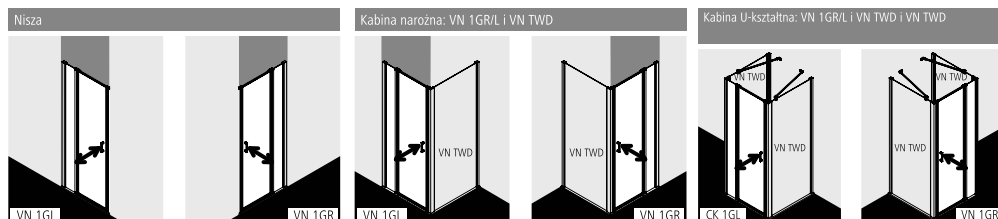

Nola drzwi skrzydłowe z segmentem stałym

- Wysokiej jakości aluminiowe, czarne, eleganckie profile
- Uchwyty wykonane z metalu
- Listwa magnetyczna, profile uszczelniające i pozioma uszczelka w kształcie rynny
- Drzwi z profilem górnym i opcjonalnie ze stabilizatorem Nola (wewnątrz kabiny)
- W niszy możliwość montażu bez profilu górnego
- Szkło przezroczyste z powłoką CLEAN, która ułatwia czyszczenie
- Optymalna szczelność
- Produkt dopuszczony do stosowania w budynkach zamieszkania zbiorowego
- Grubość szkła 5 mm
- Wysokość drzwi skrzydłowych i segmentu stałego 2000 mm

Numer kat.	Indeks	Typ	Montaż
VN1GR080203PK	KA-VIT-NOLA-D00700	800	prawy
VN1GL080203PK	KA-VIT-NOLA-D00800	800	lewy
VN1GR090203PK	KA-VIT-NOLA-D00900	900	prawy
VN1GL090203PK	KA-VIT-NOLA-D01000	900	lewy
VN1GR100203PK	KA-VIT-NOLA-D01100	1000	prawy
VN1GL100203PK	KA-VIT-NOLA-D01200	1000	lewy
VN1GR110203PK	KA-VIT-NOLA-D01300	1100	prawy
VN1GL110203PK	KA-VIT-NOLA-D01400	1100	lewy
VN1GR120203PK	KA-VIT-NOLA-D01500	1200	prawy
VN1GL120203PK	KA-VIT-NOLA-D01600	1200	lewy

Możliwości zabudowy

Zakres regulacji szerokości w niszy BV = wymiar brodzika WE
Zakres regulacji szerokości kabiny narożnej BV = wymiar brodzika WE - 10 mm

Ważne: możliwość montażu na brodziku.
W przypadku innego zastosowania należy zapewnić odpowiednie miejsce i warunki do montażu (spadek, uszczelnienia, itp.)