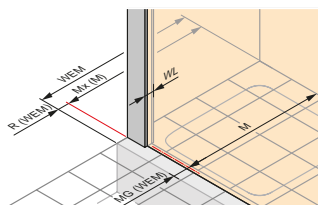

Garda kabina narożna z drzwiami przesuwными

- Wysokiej jakości detale w chromie
- Szkło przezroczyste z powłoką Anti-Plaque - ułatwia czyszczenie i pozwala łatwo spłukać zabrudzenia zwykłą wodą
- HÜPPE Kedersystem - brak widocznych połączeń śrubowych w obszarze listwy regulowanej
- Optymalna szczelność
- Wypinane podwójne rolki, pozwalające na łatwe czyszczenie
- Grubość szkła drzwi 6 mm
- Grubość szkła elementów stałych 4 mm
- Wysokość kabiny narożnej 1900 mm

Numer kat.	Indeks	Typ B1/B2 (mm)	Cena
CU0102069322	KA-VIT-GARD-D00800	800 × 800	2 066 PLN
CU0103069322	KA-VIT-GARD-D00900	900 × 900	2 066 PLN

Wymiary:

WL:	30,4
R:	15
Mx:	M+15
MG:	30

Możliwość montażu na posadzce i na brodziku.
Do kabiny pasuje brodzik Vitalle by Roca w rozmiarze kabiny, znajdujący się na stronie 21.

Dane techniczne:

Numer kat.	WEM B1 i B2 (mm)	M (środek szkła) B1 i B2 (mm)	CLI i CRE (mm)	Szerokość wejścia (mm)
CU0102069322	785-810	755-780	329-354	432
CU0103069322	885-910	855-880	379-404	503