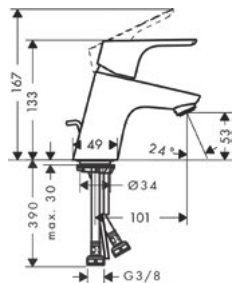

Tica bateria umywalkowa 70

- Wykończenie: chrom
- CoolStart - zimna woda w środkowej pozycji
- Pomaga oszczędzać wodę - automatycznie ogranicza przepływ do 5 l/min.
- Mieszacz ceramiczny
- Może współpracować z przepływowymi podgrzewaczami wody
- Wysokość: 133 mm

Numer kat.:
14176000

Indeks:
BA-VIT-TICA-A00100

Cena:
554 PLN