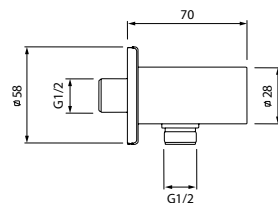

## Stillo Pisa przyłącze kątowe

- Rozmiar: G 1/2
- Wyposażone w praktyczny uchwyt na słuchawkę prysznicową
- Wykończenie: chrom

**Numer kat.:**  
**3559850321**

**Indeks:**  
**KP-VIT-PISA-A00100**

**Cena:**  
**135 PLN**