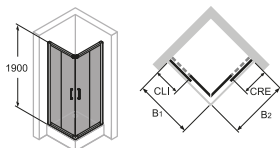

Garda kabina narożna z drzwiami przesuwными

- Wysokiej jakości detale w chromie
- Szkło przezroczyste z powłoką Anti-Plaque - ułatwia czyszczenie i pozwala łatwo spłukać zabrudzenia zwykłą wodą
- HÜPPE Kedersystem - brak widocznych połączeń śrubowych w obszarze listwy regulowanej
- Optymalna szczelność
- Wypinane podwójne rolki, pozwalające na łatwe czyszczenie
- Grubość szkła drzwi 6 mm
- Grubość szkła elementów stałych 4 mm
- Wysokość kabiny narożnej 1900 mm

Numer kat.	Indeks	Typ B1/B2 (mm)	Cena
CU0102069322	KA-VIT-GARD-D00800	800 × 800	2 066 PLN
CU0103069322	KA-VIT-GARD-D00900	900 × 900	2 066 PLN

Wymiary:

WL:	30,4
R:	15
Mx:	M+15
MG:	30

Możliwość montażu na posadzce i na brodziku.
Do kabiny pasuje brodzik Vitalle by Roca w rozmiarze kabiny, znajdujący się na stronie 21.

Dane techniczne:

Numer kat.	WEM B1 i B2 (mm)	M (środek szkła) B1 i B2 (mm)	CLI i CRE (mm)	Szerokość wejścia (mm)
CU0102069322	785-810	755-780	329-354	432
CU0103069322	885-910	855-880	379-404	503