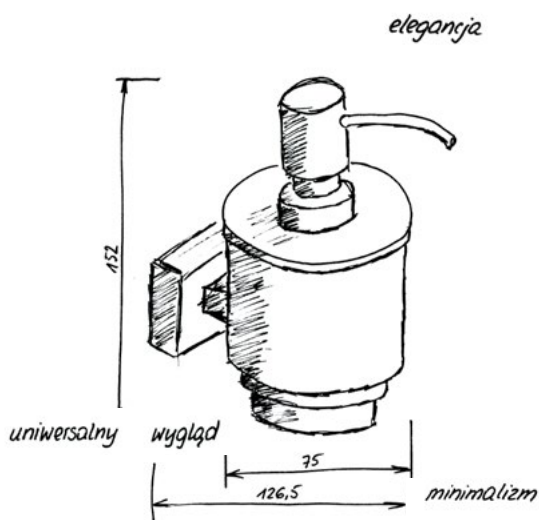

Czym byłby **obraz bez ramy**

lub telewizor bez zestawu nagłaśniającego? Niby jest w porządku, ale czegoś brakuje. Tak samo jest w naszej łazience. Mamy już prysznic, umywalkę, potrzebną armaturę, czas postawić wyraźną kropę nad „i”. Kolekcja Bresso to zestaw akcesoriów, który w szybki i prosty sposób uporządkuje Twoją przestrzeń. Dostępny w dwóch kolorach – niezawodnym chromie i eleganckiej czerni.