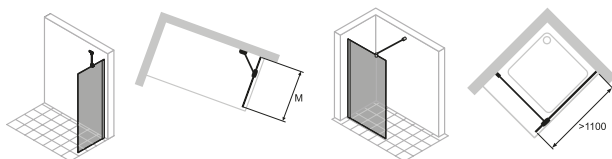

Garda ścianka wolnostojąca Walk-In

- Wysokiej jakości detale w chromie
- Szkło przezroczyste z powłoką Anti-Plaque - ułatwia czyszczenie i pozwala łatwo spłukać zabrudzenia zwykłą wodą
- Nowoczesny design
- Uniwersalny montaż (prawy i lewy)
- Długość stabilizatora skośnego 50 cm (dla ścianki 90 cm oraz 100 cm) lub poprzeczny 120 cm z możliwością regulacji (dla ścianki 120 cm)
- Grubość szkła 6 mm
- Wysokość ścianki wolnostojącej Walk-In 2000 mm

Numer kat.	Indeks	Typ	Cena
131702092322	KA-VIT-GARD-S00700	SW 900	1 205 PLN
131703092322	KA-VIT-GARD-S00800	SW 1000	1 205 PLN
131704092322	KA-VIT-GARD-S00900	SW 1200	1 261 PLN

Wymiary:

WL:	30,4
R:	5
Mx:	M+15
MG:	20

Dane techniczne:

Numer kat.	Rodzaj mocowania	Szer. M (mm)
131702092322	Stabilizator skośny	885-900
131703092322	Stabilizator skośny	985-1000
131704092322	Stabilizator poprzeczny	1185-1200