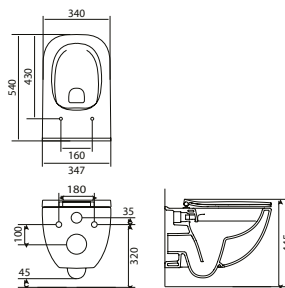

- Ukryty i łatwy system montażu
- Bezkolnierkowa – pomaga w utrzymaniu czystości
- Sprzedawana w komplecie z twardą deską wolnoopadającą slim
- Splukiwanie 3/6 l

Numer kat.:
A34H137000

Indeks:
CE-VIT-PALO-000100

Cena:
1 169 PLN