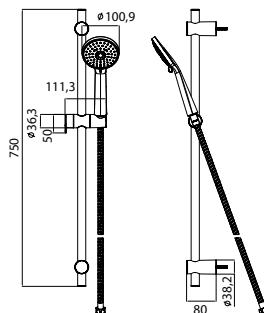

Stillo Milan zestaw prysznicowy

- W komplecie:
  drążek 745 mm,
  słuchawka 3-funkcyjna 100 mm,
  wąż 1750 mm
- Wykończenie: chrom

Numer kat.:
3558510125

Indeks:
KP-VIT-MILA-A00100

Cena:
331 PLN