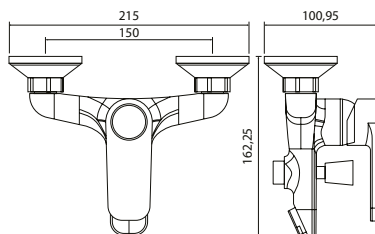

Lago bateria wannowo-prysznicowa

- Materiał korpusu: mosiądz
- Wykończenie: chrom
- Głowica ceramiczna: Sedal 35 mm
- Perlator: Neoperl M24 × 1

Numer kat.:
3950301100

Indeks:
BA-VIT-LAGO-A00200

Cena:
391 PLN