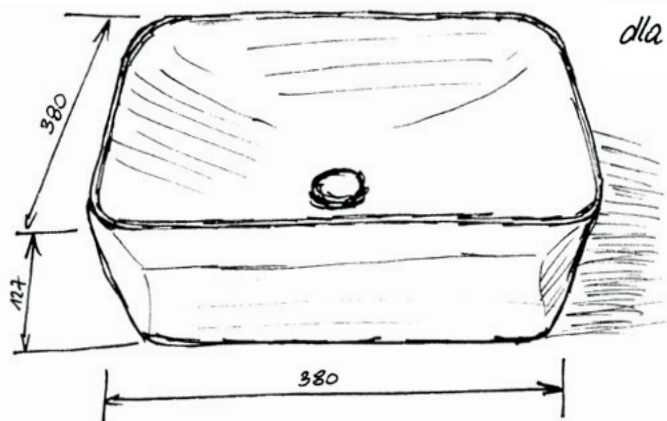

wysokiej klasy ceramika