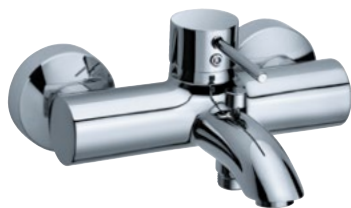

Tail bateria wannowo-prysznicowa

- Materiał korpusu: mosiądz
- Wykończenie: chrom
- Głowica ceramiczna z ogranicznikiem wypływu gorącej wody
- Perlator Eco M 24 x 1
- Automatyczny przełącznik prysznic/wanna
- Klasa przepływu CB
- Grupa akustyczna I
- Wysokość: 100 mm