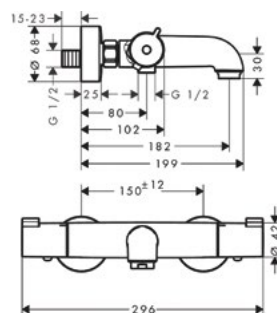

Numer kat.:
13253000

Indeks:
BA-VIT-TICA-A00700

Cena:
1 392 PLN