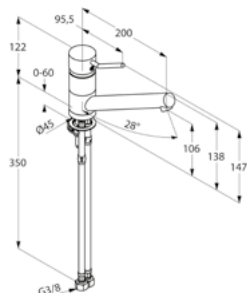

Tail bateria kuchenna