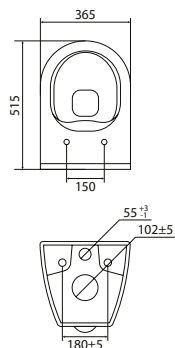

Lukka miska WC Rimless wisząca z deską