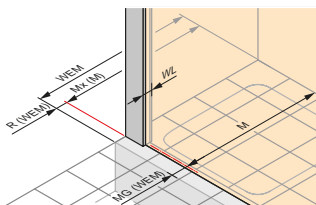

STN mFS = ST mFS + zestaw uzupełniający

Wymiary:

WL:	24
R:	20
Mx:	M+10
MG:	30

Ważne: do drzwi skrzydłowych ze stałym segmentem do wnęki należy dobrać zestaw uzupełniający!

*Możliwość montażu na posadzce i na brodziku.
Do kabiny pasuje brodzik Vitalle by Roca
w rozmiarze kabiny, znajdujący się na stronie 21.*

Dane techniczne:

Numer kat.	Wysokość (mm)	WEM STN (mm)	WEM STS/STE (mm)	M (środek szkła) STN (mm)
CU3301092322	2000	785-815	785-800	785-815
CU3302092322	2000	885-915	885-900	885-915
CU3303092322	2000	985-1015	985-1000	985-1015
CU3305092322	2000	1185-1215	1185-1200	1185-1200

c.d. na następnej stronie