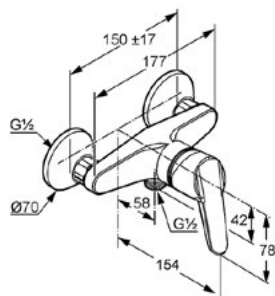

Numer kat.:
378420590

Indeks:
BA-VIT-VISE-A00300

Cena:
503 PLN