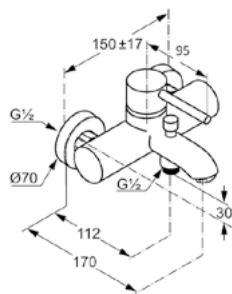

Numer kat.:
386910590

Indeks:
BA-VIT-TAIL-A00400

Cena:
923 PLN