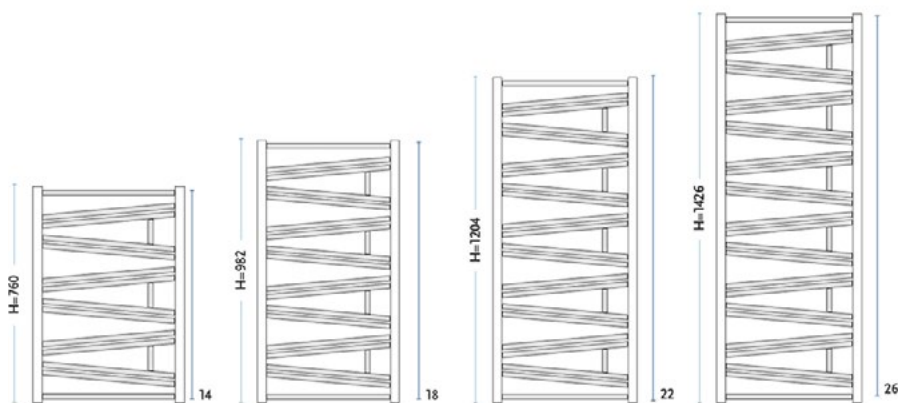

- Materiał: stal niskowęglowa, niestopowa
- Konstrukcja: rury poziome profil 20 x 20, kolektor profil 35 x 35
- Dostępne kolory: biały, czarny
- Podłączenie standardowe: rozstaw podłączenia 500 mm, gwint wewnętrzny G1/2"
- Wyposażenie standardowe: korek Premium 1/2", odpowietznik Premium 1/2", zawieszenie grzejnikowe typ Z 23
- Ciśnienie pracy: do 0,55 MPa
- Temperatura pracy: do 95°C