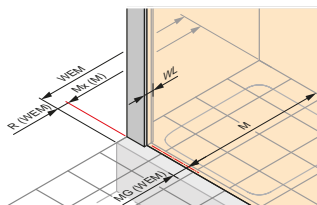

Drzwi do wnętrza: STN=ST
+ zestaw uzupełniający

Wymiary:

WL:	25
R:	15
Mx:	M+15
MG:	30

*Możliwość montażu na posadzce i na brodziku.
Do kabiny pasuje brodzik Vitalle by Roca
w rozmiarze kabiny, znajdujący się na stronie 21.*

Dane techniczne:

Numer kat.	Wysokość (mm)	WEM STN (mm)	WEM STS/STE (mm)	M (środek szkła) STN (mm)
CU3102092322	2000	785-815	785-800	785-815
CU3103092322	2000	885-915	885-900	885-915
CU3104092322	2000	985-1015	985-1000	985-1015

Numer kat.	M (środek szkła) STS/STE (mm)	Szerokość wejścia STN/STS (mm)	Szerokość wejścia STE (mm)
CU3102092322	755-770	685	960
CU3103092322	855-870	785	1100
CU3104092322	955-970	885	1242