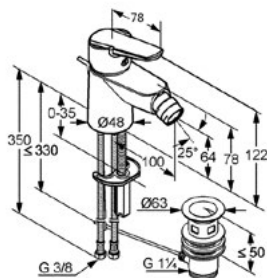

## Vise bateria bidetowa

- Materiał korpusu: mosiądz
- Wykończenie: chrom
- Głowica ceramiczna z ogranicznikiem wypływu gorącej wody
- Perlator Eco M 24 x 1
- System szybkiego montażu
- Klasa przepływu Z
- Grupa akustyczna I
- Zestaw odpływowy
- Wysokość: 122 mm