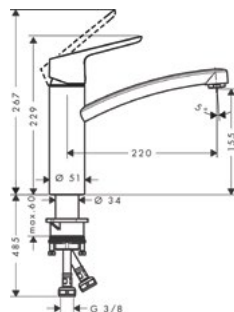

Tica bateria kuchenna 160

- Wykończenie: chrom
  Ogranicza przepływ do 12 l/min.
- Węże przyłączeniowe G $\frac{3}{8}$
- Mieszacz ceramiczny
- Może współpracować z przepływowymi podgrzewaczami wody
- Wysokość: 229 mm

Numer kat.:
14904000

Indeks:
BA-VIT-TICA-AK0800

Cena:
731 PLN