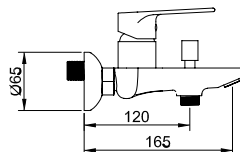

Numer kat.:
3552500105

Indeks:
BA-VIT-KIOS-CM0300

Cena:
934 PLN