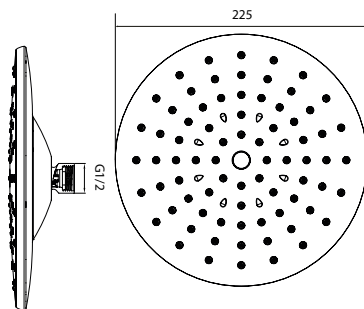

Numer kat.:
3559850275

Indeks:
KP-VIT-0000-A00100

Cena:
183 PLN