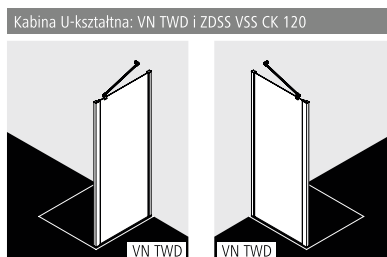

Nola ścianka boczna

- Wysokiej jakości aluminiowe, czarne, eleganckie profile
- Do łączenia ze wszystkimi drzwiami Nola, do rozwiązań narożnych, ukształtnych lub w szeregu
- Szkło przezroczyste z powłoką CLEAN, która ułatwia czyszczenie
- Optymalna szczelność
- Produkt dopuszczony do stosowania w budynkach zamieszkania zbiorowego
- Grubość szkła 5 mm
- Wysokość ścianki bocznej 2000 mm

Numer kat.	Indeks	Typ
VNTWD080203PK	KA-VIT-NOLA-S00100	800
VNTWD090203PK	KA-VIT-NOLA-S00200	900
VNTWD100203PK	KA-VIT-NOLA-S00300	1000
VNTWD110203PK	KA-VIT-NOLA-S00400	1100
VNTWD120203PK	KA-VIT-NOLA-S00500	1200

Możliwości zabudowy

Zakres regulacji szerokości BV = wymiar zabudowy (brodzika)
WE - 10 mm

Ważne: możliwość montażu na brodziku. W przypadku innego zastosowania należy zapewnić odpowiednie miejsce i warunki do montażu (spadek, uszczelnienia, itp.)