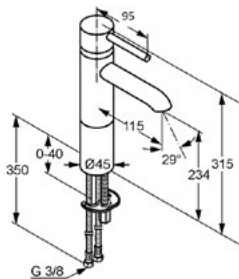

## Tail bateria umywalkowa wysoka

- Materiał korpusu: mosiądz
- Wykończenie: chrom
- Głowica ceramiczna z ogranicznikiem wypływu gorącej wody
- Perlator kaskadowy CACHE Eco M 16,5 x 1
- System szybkiego montażu
- Obrotowa wylewka
- Klasa przepływu Z
- Grupa akustyczna I
- Wysokość: 315 mm