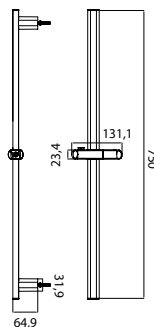

Numer kat.:
3559805155

Indeks:
KP-VIT-SIEN-A00300

Cena:
193 PLN