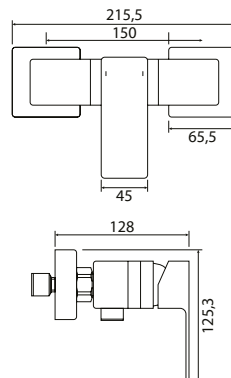

Spello bateria prysznicowa

- Materiał korpusu: mosiądz
- Wykończenie: chrom
- Głowica ceramiczna z ogranicznikiem wypływu gorącej wody

Numer kat.:
3950303150

Indeks:
BA-VIT-SPEL-A00400

Cena:
515 PLN