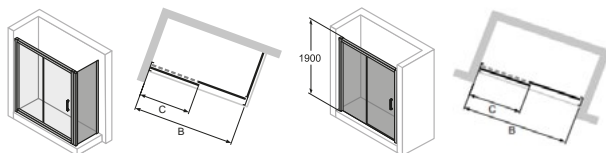

Garda drzwi przesuwne ze stałym segmentem

możliwość montażu we wnęce lub ze ścianką boczną

- Wysokiej jakości detale w chromie
- Szkło przezroczyste z powłoką Anti-Plaque - ułatwia czyszczenie i pozwala łatwo spłukać zabrudzenia zwykłą wodą
- HÜPPE Kederelement - brak widocznych połączeń śrubowych w obszarze listwy regulowanej
- Optymalna szczelność
- Uniwersalny montaż drzwi (prawy i lewy)
- Wypinane podwójne rolki, pozwalające na łatwe czyszczenie
- Grubość szkła drzwi 6 mm
- Grubość szkła elementów stałych 4 mm
- Wysokość kabiny ze stałym segmentem i ścianką boczną 1900 mm

Numer kat.	Indeks	Typ (mm)	Cena
CU0401069322	KA-VIT-GARD-D00500	1000	1 661 PLN
CU0402069322	KA-VIT-GARD-D00600	1200	1 697 PLN
CU0404069322	KA-VIT-GARD-D00700	1400	1 721 PLN

Wymiary:

WL: 30,4

R: 5

Mx: M+15

MG: 20

Możliwość montażu na posadzce i na brodziku.
Do kabiny pasuje brodzik Vitalle by Roca
w rozmiarze kabiny, znajdujący się na stronie 21.

Dane techniczne:

Numer kat.	WEM wnęka (mm)	WEM ścianka boczna (mm)	M (środek szkła) wnęka (mm)	M (środek szkła) ścianka boczna (mm)	Szer. C	Szer. wejścia (mm)
CU0401069322	970-1020	985-1030	970-1020	965-1010	430-455	401
CU0402069322	1170-1220	1185-1230	1170-1220	1165-1210	530-555	501
CU0404069322	1370-1420	1385-1430	1370-1420	1365-1410	630-655	601