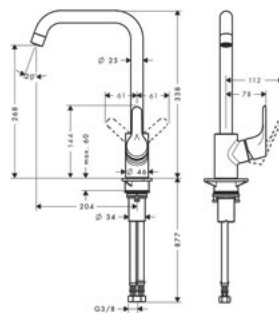

Numer kat.:
14905000

Indeks:
BA-VIT-TICA-AK0900

Cena:
1 075 PLN