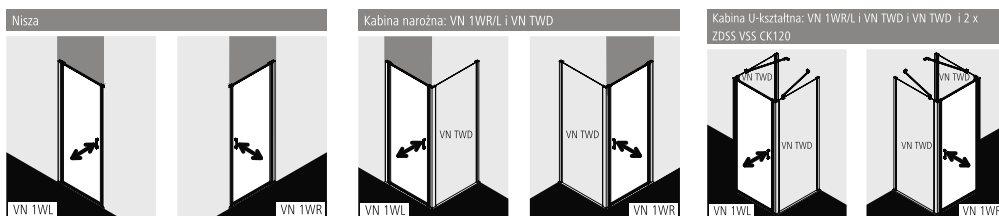

Nola drzwi skrzydłowe

- Wysokiej jakości aluminiowe, czarne, eleganckie profile
- Uchwyty wykonane z metalu
- Listwa magnetyczna, profile uszczelniające i pozioma uszczelka w kształcie rynny
- Drzwi jednoskrzydłowe otwierane do środka i na zewnątrz
- Drzwi z profilem górnym
- Do zabudowy w niszy lub montażu ze ścianą boczną
- W niszy możliwość montażu bez profilu górnego
- Wykonanie narożne bez profilu górnego z dodatkowym stabilizatorem
- Szkło przezroczyste z powłoką CLEAN, która ułatwia czyszczenie
- Optymalna szczelność
- Grubość szkła 5 mm
- Wysokość drzwi skrzydłowych 2000 mm

Numer kat.	Indeks	Typ	Montaż
VN1WR080203PK	KA-VIT-NOLA-D00100	800	prawy
VN1WL080203PK	KA-VIT-NOLA-D00200	800	lewy
VN1WR090203PK	KA-VIT-NOLA-D00300	900	prawy
VN1WL090203PK	KA-VIT-NOLA-D00400	900	lewy
VN1WR100203PK	KA-VIT-NOLA-D00500	1000	prawy
VN1WL100203PK	KA-VIT-NOLA-D00600	1000	lewy

Możliwości zabudowy

Ważne: możliwość montażu na brodziku. W przypadku innego zastosowania należy zapewnić odpowiednie miejsce i warunki do montażu (spadek, uszczelnienia, itp.)

Zakres regulacji szerokości w niszy BV = wymiar brodzika WE
Zakreś regulacji szerokości kabiny narożnej BV = wymiar brodzika WE - 10 mm