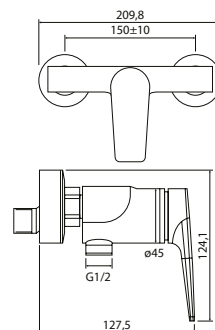

Orvieto bateria prysznicowa

- Materiał korpusu: mosiądz
- Wykończenie: chrom
- Głowica ceramiczna: Sedal 35 mm

Numer kat.:
3950302150

Indeks:
BA-VIT-ORVI-A00400

Cena:
425 PLN