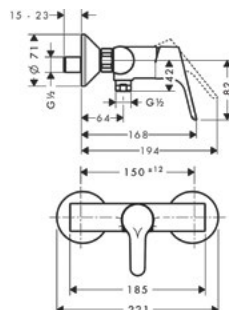

Numer kat.:
14609000

Indeks:
BA-VIT-TICA-A00400

Cena:
601 PLN