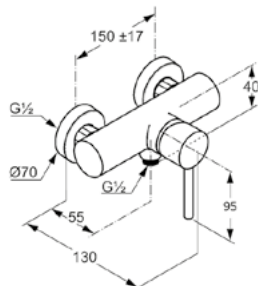

Numer kat.:
388310590

Indeks:
BA-VIT-TAIL-A00300

Cena:
745 PLN