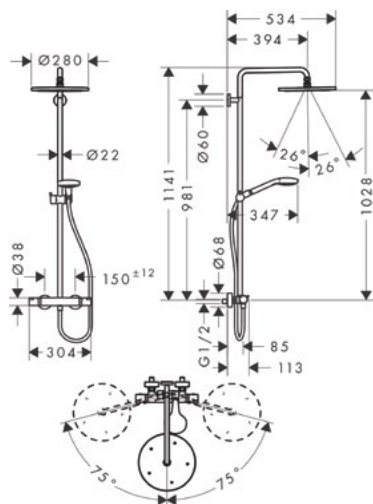

## Tail Logo zestaw prysznicowy

- Wykończenie: chrom
- Ogranicza przepływ do 16 l/min.
- Zabezpieczenie przy 40°C
- Blokada maksymalnej temperatury

- Przyłącza DN15
- Przyłącze G 1/2
- W komplecie: głowica prysznicowa o średnicy 280 mm, głowka prysznicowa, bateria termostyczna, wąż prysznicowy, suwak, drążek prysznicowy