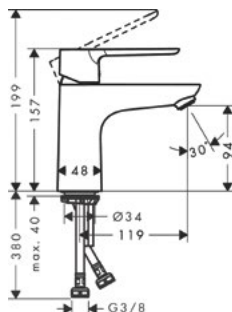

Tica bateria umywalkowa 100 z zestawem odpływowym

- Wykończenie: chrom
- CoolStart - zimna woda w środkowej pozycji
- Pomaga oszczędzać wodę - automatycznie ogranicza przepływ do 5 l/min.
- Mieszacz ceramiczny
- Może współpracować z przepływowymi podgrzewaczami wody
- Zestaw odpływowy w komplecie
  Wysokość: 157 mm

Numer kat.:
14177000

Indeks:
BA-VIT-TICA-A00300

Cena:
559 PLN