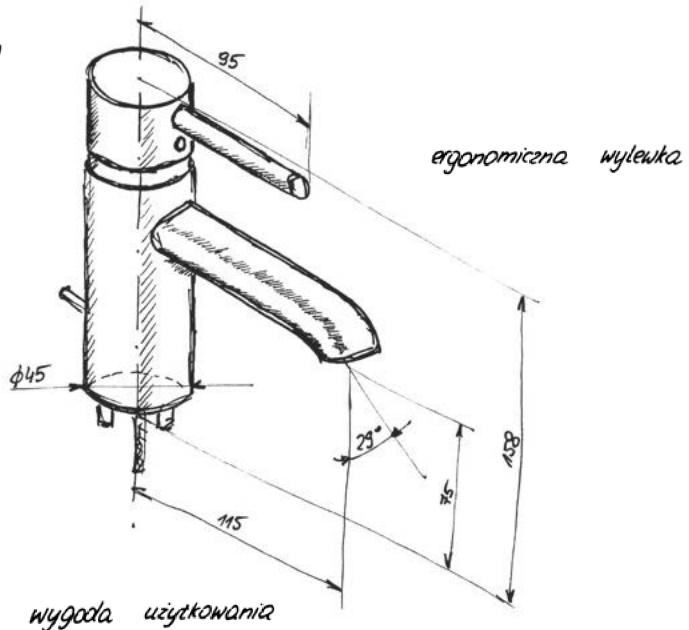

Smukła i delikatna sylwetka.

Oszczędna i to nie w słowach. Dbą o środowisko. Idealna? TAK! Mowa oczywiście o bateriach z kolekcji Tail, stworzonych wspólnie ze znaną i lubianą marką Kludi. Wygięta w kształt „ogona” wylewka urzeka niecodziennym wyglądem, a modny uchwyt w kształcie „patyczka” zapewnia zachowanie czystości na dłużej – powiedz „dość!” wiecznemu ścieraniu odcisków palców z uchwytu.

uniwersalny wygląd