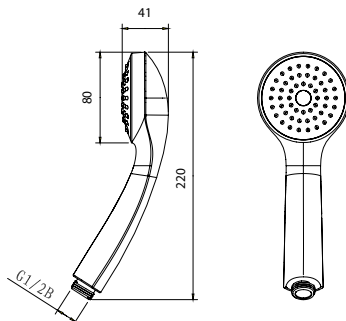

Numer kat.:
3559800120

Indeks:
KP-VIT-SIEN-A00200

Cena:
54 PLN