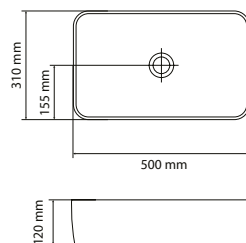

## Lukka Ring umywalka nablutowa

- Wymiary:  
400 × 400 × 122 mm
- Wykonana z masy korundowej, która jest 40% lżejsza niż tradycyjna ceramika
- Model cienkościenny – grubość ścianek to zaledwie 8 mm
- Trzy warstwy szkliwa – odporne na ścieranie i zarysowania

## Lukka Oval umywalka nablutowa

- Wymiary:  
500 × 310 × 120 mm
- Wykonana z masy korundowej, która jest 40% lżejsza niż tradycyjna ceramika
- Model cienkościenny – grubość ścianek to zaledwie 8 mm
- Trzy warstwy szkliwa – odporne na ścieranie i zarysowania

## Roana Quadro umywalka nablutowa

- Wymiary:  
380 × 380 × 125 mm
- Wykonana z masy korundowej, która jest 40% lżejsza niż tradycyjna ceramika
- Model cienkościenny – grubość ścianek to zaledwie 8 mm
- Trzy warstwy szkliwa – odporne na ścieranie i zarysowania

## Roana Square umywalka nablutowa

- Wymiary:  
500 × 310 × 120 mm
- Wykonana z masy korundowej, która jest 40% lżejsza niż tradycyjna ceramika
- Model cienkościenny – grubość ścianek to zaledwie 8 mm
- Trzy warstwy szkliwa – odporne na ścieranie i zarysowania