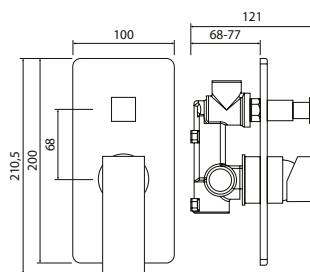

Spello bateria wannowo-prysznicowa

- Materiał : mosiądz
- Wykończenie: chrom
- Maskownica prostokątna, wymiar: 200 × 100 × 6,5 mm
- Głowica ceramiczna: Sedal 35 mm
- Montaż podtynkowy
- Element podtynkowy w komplecie

Numer kat.:
3950303105

Indeks:
BA-VIT-SPEL-A00500

Cena:
606 PLN