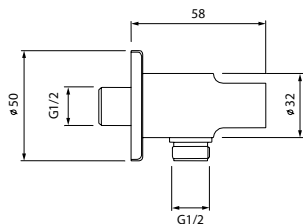

Numer kat.:
3559850322

Indeks:
KP-VIT-TREV-A00200

Cena:
135 PLN