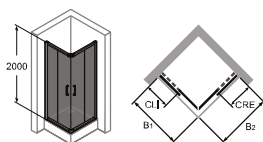

Garda kabina narożna z drzwiami przesuwnymi - czarna

- Wysokiej jakości detale w kolorze czarnym mat
- Szkło przezroczyste z powłoką Anti-Plaque - ułatwia czyszczenie i pozwala łatwo spłukać zabrudzenia zwykłą wodą
- HÜPPE Kedersystem - brak widocznych połączeń śrubowych w obszarze listwy regulowanej
- Optymalna szczelność
- Wypinane podwójne rolki, pozwalające na łatwe czyszczenie
- Grubość szkła drzwi 6 mm
- Grubość szkła elementów stałych 4 mm