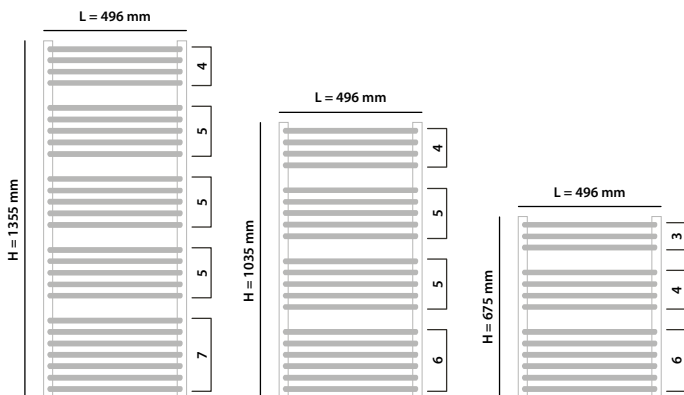

H- wysokość [mm], L- szerokość [mm]