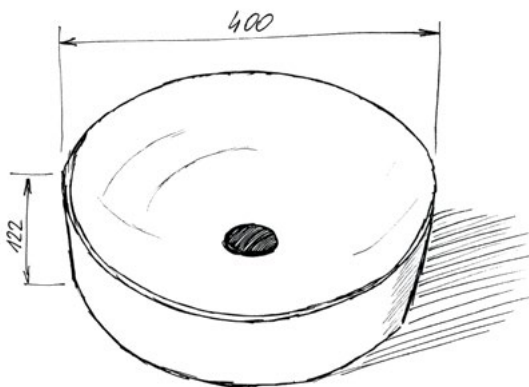

wysokiej klasy ceramika

wygoda użytkowania

minimalizm

Są w życiu rzeczy, które warto i są takie, które się opłaca...

A jakby tak mieć jedno i drugie? Umywalka i miska WC to najczęściej używane wyposażenie łazienki – spraw, by Twoje były wyjątkowe.

Kolekcja Lukka zapewni Twojej łazience to, co najważniejsze – lekkość, nowoczesność i przede wszystkim funkcjonalność, dzięki którym nawet pełny kosz na pranie czy niedomyte lustro nie popsuje Ci nastroju.