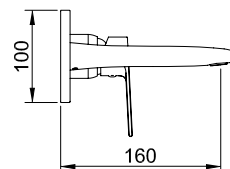

Numer kat.:
3552500306

Indeks:
BA-VIT-KIOS-CM0600

Cena:
860 PLN

Econature - system oszczędnego zużycia wody z dwupozycyjną głowicą (w pozycji środkowej redukuje zużycie wody o 50%). System Econature umożliwia oszczędniejsze zużycie wody i energii.