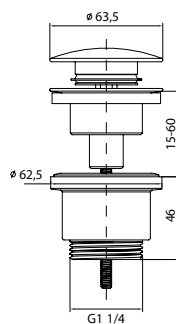

Numer kat.:
2000500005

Indeks:
SY-VIT-0000-A00200

Cena:
68 PLN