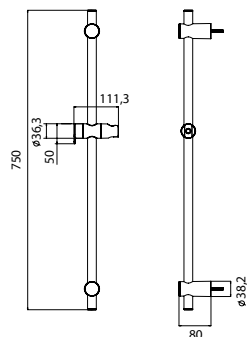

## Stillo Milan drążek 745

- Długość: 745 mm
- Wykończenie: chrom

**Numer kat.:**  
**3559805160**

**Indeks:**  
**KP-VIT-MILA-A00300**

**Cena:**  
**203 PLN**