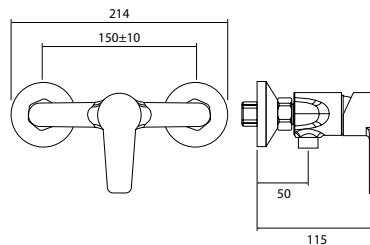

Lago bateria prysznicowa