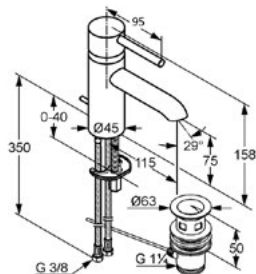

Numer kat.:
382910590

Indeks:
BA-VIT-TAIL-A00100

Cena:
666 PLN