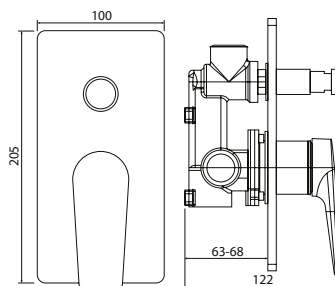

Orvieto bateria podtynkowa

- Materiał korpusu: mosiądz
- Wykończenie: chrom
- Głowica ceramiczna: Sedal 35 mm
- Element podtynkowy w komplecie

Numer kat.:
3950302105

Indeks:
BA-VIT-ORVI-A00500

Cena:
562 PLN