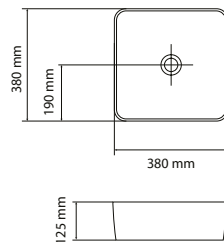

## Lukka Ring umywalka nablutowa

- Wymiary:  
400 × 400 × 122 mm
- Wykonana z masy korundowej, która jest 40% lżejsza niż tradycyjna ceramika
- Model cienkościenny – grubość ścianek to zaledwie 8 mm
- Trzy warstwy szkliwa – odporne na ścieranie i zarysowania

## Lukka Oval umywalka nablutowa

- Wymiary:  
500 × 310 × 120 mm
- Wykonana z masy korundowej, która jest 40% lżejsza niż tradycyjna ceramika
- Model cienkościenny – grubość ścianek to zaledwie 8 mm
- Trzy warstwy szkliwa – odporne na ścieranie i zarysowania

## Roana Quadro umywalka nablutowa

- Wymiary:  
380 × 380 × 125 mm
- Wykonana z masy korundowej, która jest 40% lżejsza niż tradycyjna ceramika
- Model cienkościenny – grubość ścianek to zaledwie 8 mm
- Trzy warstwy szkliwa – odporne na ścieranie i zarysowania

## Roana Square umywalka nablutowa

- Wymiary:  
500 × 310 × 120 mm
- Wykonana z masy korundowej, która jest 40% lżejsza niż tradycyjna ceramika
- Model cienkościenny – grubość ścianek to zaledwie 8 mm
- Trzy warstwy szkliwa – odporne na ścieranie i zarysowania