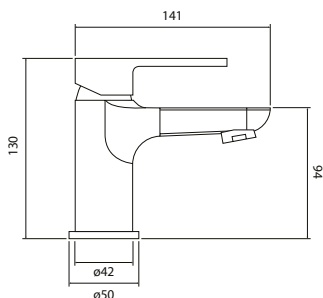

## Lago bateria umywalkowa

- Materiał korpusu: mosiądz
- Wykończenie: chrom
- Głowica ceramiczna: Sedal 35 mm
- Perlator: Neoperl M24 × 1
- Wysokość: 130 mm

**Numer kat.:**  
**3950301300**

**Indeks:**  
**BA-VIT-LAGO-A00100**