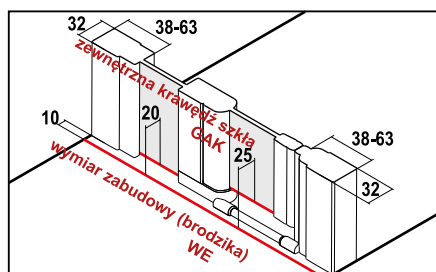

Nola drzwi skrzydłowe z segmentem stałym

- Wysokiej jakości aluminiowe, czarne, eleganckie profile
- Uchwyty wykonane z metalu
- Listwa magnetyczna, profile uszczelniające i pozioma uszczelka w kształcie rynny
- Drzwi z profilem górnym i opcjonalnie ze stabilizatorem Nola (wewnątrz kabiny)
- W niszy możliwość montażu bez profilu górnego
- Szkło przezroczyste z powłoką CLEAN, która ułatwia czyszczenie
- Optymalna szczelność
- Produkt dopuszczony do stosowania w budynkach zamieszkania zbiorowego
- Grubość szkła 5 mm
- Wysokość drzwi skrzydłowych i segmentu stałego 2000 mm

Numer kat.	Indeks	Typ	Montaż
VN1GR080203PK	KA-VIT-NOLA-D00700	800	prawy
VN1GL080203PK	KA-VIT-NOLA-D00800	800	lewy
VN1GR090203PK	KA-VIT-NOLA-D00900	900	prawy
VN1GL090203PK	KA-VIT-NOLA-D01000	900	lewy
VN1GR100203PK	KA-VIT-NOLA-D01100	1000	prawy
VN1GL100203PK	KA-VIT-NOLA-D01200	1000	lewy
VN1GR110203PK	KA-VIT-NOLA-D01300	1100	prawy
VN1GL110203PK	KA-VIT-NOLA-D01400	1100	lewy
VN1GR120203PK	KA-VIT-NOLA-D01500	1200	prawy
VN1GL120203PK	KA-VIT-NOLA-D01600	1200	lewy

Możliwości zabudowy

Zakres regulacji szerokości w niszy BV = wymiar brodzika WE
Zakres regulacji szerokości kabiny narożnej BV = wymiar brodzika WE - 10 mm

Ważne: możliwość montażu na brodziku.
W przypadku innego zastosowania należy zapewnić odpowiednie miejsce i warunki do montażu (spadek, uszczelnienia, itp.)