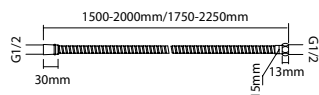

Numer kat.:
3480010050

Indeks:
KP-VIT-0000-000400

Cena:
34 PLN