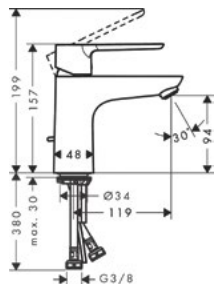

Tica bateria umywalkowa 100

- Wykończenie: chrom
- CoolStart - zimna woda w środkowej pozycji Pomaga oszczędzać wodę - automatycznie ogranicza przepływ do 5 l/min.
- Mieszacz ceramiczny
- Może współpracować z przepływowymi podgrzewaczami wody
- Wysokość: 157 mm

Numer kat.:
14178000

Indeks:
BA-VIT-TICA-A00200

Cena:
661 PLN