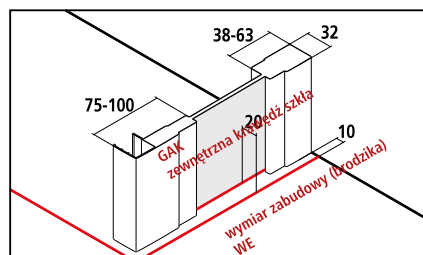

Nola ścianka boczna

- Wysokiej jakości aluminiowe, czarne, eleganckie profile
- Do łączenia ze wszystkimi drzwiami Nola, do rozwiązań narożnych, ukształtnych lub w szeregu
- Szkło przezroczyste z powłoką CLEAN, która ułatwia czyszczenie
- Optymalna szczelność
- Produkt dopuszczony do stosowania w budynkach zamieszkania zbiorowego
- Grubość szkła 5 mm
- Wysokość ścianki bocznej 2000 mm

Numer kat.	Indeks	Typ
VNTWD080203PK	KA-VIT-NOLA-S00100	800
VNTWD090203PK	KA-VIT-NOLA-S00200	900
VNTWD100203PK	KA-VIT-NOLA-S00300	1000
VNTWD110203PK	KA-VIT-NOLA-S00400	1100
VNTWD120203PK	KA-VIT-NOLA-S00500	1200

Możliwości zabudowy

Zakres regulacji szerokości BV = wymiar zabudowy (brodzika)
WE - 10 mm

Ważne: możliwość montażu na brodziku. W przypadku innego zastosowania należy zapewnić odpowiednie miejsce i warunki do montażu (spadek, uszczelnienia, itp.)