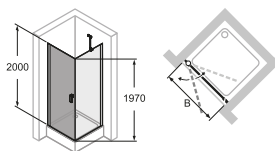

Drzwi wejście narożnikowe: STE = 2 x ST