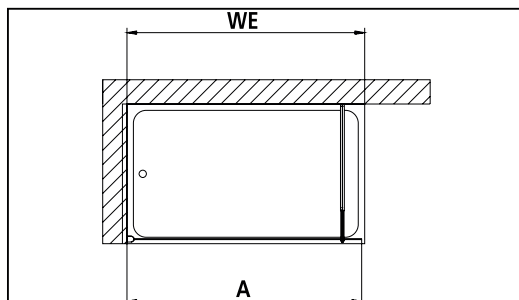

Nola ścianka wolnostojąca Walk-In

- Wysokiej jakości aluminiowe, czarne, eleganckie profile
- Szkło przezroczyste z powłoką CLEAN, która ułatwia czyszczenie
- Optymalna szczelność
- Do montażu ze stabilizatorem pod kątem 90° lub 45° (długość 1200 mm)
- Produkt jest dopuszczony do stosowania w budynkach zamieszkania zbiorowego
- Grubość szkła 5 mm
- Wysokość ścianki Walk-In 2000 mm

Numer kat.	Indeks	Typ
VNTWF090203PK	KA-VIT-NOLA-S00600	900
VNTWF100203PK	KA-VIT-NOLA-S00700	1000
VNTWF110203PK	KA-VIT-NOLA-S00800	1100
VNTWF120203PK	KA-VIT-NOLA-S00900	1200

Możliwości zabudowy

Ważne: możliwość montażu na brodziku. W przypadku innego zastosowania należy zapewnić odpowiednie miejsce i warunki do montażu (spadek, uszczelnienia, itp.)

Zakres regulacji szerokości BV = wymiar zabudowy (brodzika)
WE - 10 mm