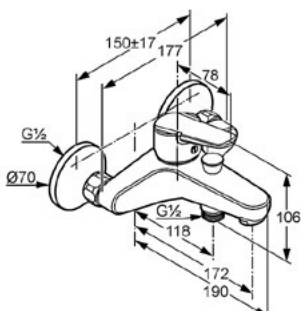

Numer kat.:
376820590

Indeks:
BA-VIT-VISE-A00400

Cena:
617 PLN