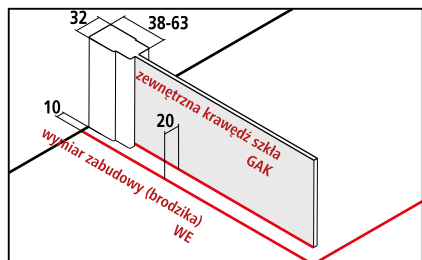

Zakres regulacji szerokości BV = wymiar zabudowy (brodzika)
WE - 10 mm