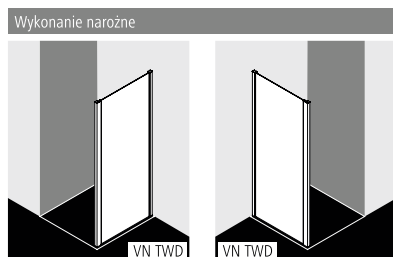

Nola ścianka boczna

- Wysokiej jakości aluminiowe, czarne, eleganckie profile
- Do łączenia ze wszystkimi drzwiami Nola, do rozwiązań narożnych, ukształtnych lub w szeregu
- Szkło przezroczyste z powłoką CLEAN, która ułatwia czyszczenie
- Optymalna szczelność
- Produkt dopuszczony do stosowania w budynkach zamieszkania zbiorowego
- Grubość szkła 5 mm
- Wysokość ścianki bocznej 2000 mm

Numer kat.	Indeks	Typ
VNTWD080203PK	KA-VIT-NOLA-S00100	800
VNTWD090203PK	KA-VIT-NOLA-S00200	900
VNTWD100203PK	KA-VIT-NOLA-S00300	1000
VNTWD110203PK	KA-VIT-NOLA-S00400	1100
VNTWD120203PK	KA-VIT-NOLA-S00500	1200

Możliwości zabudowy

Zakres regulacji szerokości BV = wymiar zabudowy (brodzika)
WE - 10 mm

Ważne: możliwość montażu na brodziku. W przypadku innego zastosowania należy zapewnić odpowiednie miejsce i warunki do montażu (spadek, uszczelnienia, itp.)