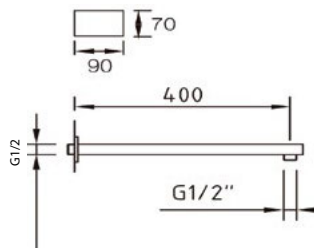

Stillo ramię do głowicy

- Rozmiar: 400 mm, G 1/2
- Wykończenie: chrom

Numer kat.:
3559850016

Indeks:
KP-VIT-0000-A00300

Cena:
338 PLN