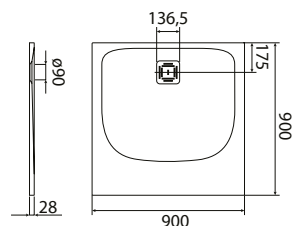

Palo brodzik

- Wykonany z bardzo wytrzymałego materiału Stonex, który jest łatwy w utrzymaniu czystości
- Dostępny w 5 rozmiarach i 2 kolorach: białym oraz szarym
- Wykonany metodą insertów – została zmniejszona waga brodzika, zachowując dotychczasową funkcjonalność
- Matowe wykończenie
- Klasa antypoślizgowości B

Numer kat.	Indeks	Kolor	Wymiar (mm)	Cena
A276476100	BR-VIT-PALO-000100	Biały	900 × 900	1 451 PLN
A276476300	BR-VIT-PALO-SZ0100	Szary	900 × 900	1 451 PLN
A276477100	BR-VIT-PALO-000200	Biały	1200 × 900	1 771 PLN
A276477300	BR-VIT-PALO-SZ0200	Szary	1200 × 900	1 771 PLN
A276478100	BR-VIT-PALO-000300	Biały	1400 × 900	2 066 PLN
A276478300	BR-VIT-PALO-SZ0300	Szary	1400 × 900	2 066 PLN
A276480100	BR-VIT-PALO-000400	Biały	1600 × 800	2 251 PLN
A276480300	BR-VIT-PALO-SZ0400	Szary	1600 × 800	2 251 PLN
A276479100	BR-VIT-PALO-000500	Biały	1600 × 900	2 312 PLN
A276479300	BR-VIT-PALO-SZ0500	Szary	1600 × 900	2 312 PLN

do skompletowania z syfonem o nr kat. H295127000001 (indeks: SY-LAU-BROD-000100)