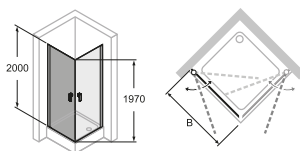

Drzwi wejście narożnikowe: STE = 2 x ST