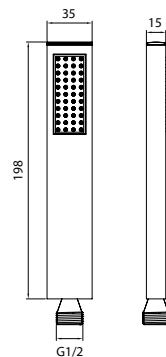

Stillo Etna słuchawka

- Rozmiar: G 1/2 chrom
- Słuchawka 1-funkcyjna
- Wykończenie: chrom

Numer kat.:
3559800502

Indeks:
KP-VIT-ETNA-A00100

Cena:
196 PLN