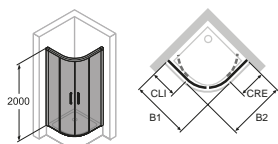

## Garda kabina półokrągła z drzwiami przesuwnymi - czarna

- Wysokiej jakości detale w kolorze czarnym mat
- Szkło przezroczyste z powłoką Anti-Plaque - ułatwia czyszczenie i pozwala łatwo spłukać zabrudzenia zwykłą wodą
- HÜPPE Kedersystem - brak widocznych połączeń śrubowych w obszarze listwy regulowanej
- Optymalna szczelność
- Wypinane podwójne rolki, pozwalające na łatwe czyszczenie
- Grubość szkła drzwi 6 mm
- Grubość szkła elementów statycznych 4 mm