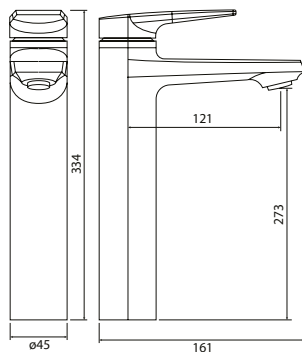

Numer kat.:
3950302301

Indeks:
BA-VIT-ORVI-A00200

Cena:
628 PLN