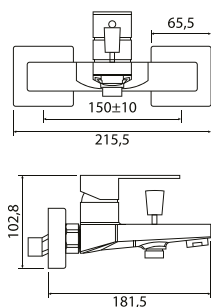

Spello bateria wannowo-prysznicowa