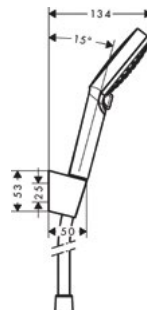

Numer kat.:
26839400

Indeks:
KP-VIT-TICA-000300

Cena:
247 PLN