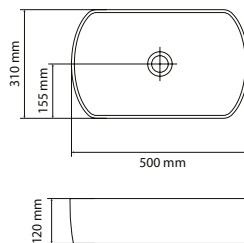

## Lukka Ring umywalka nablutowa

- Wymiary:  
400 × 400 × 122 mm
- Wykonana z masy korundowej, która jest 40% lżejsza niż tradycyjna ceramika
- Model cienkościenny – grubość ścianek to zaledwie 8 mm
- Trzy warstwy szkliwa – odporne na ścieranie i zarysowania

## Lukka Oval umywalka nablutowa

- Wymiary:  
500 × 310 × 120 mm
- Wykonana z masy korundowej, która jest 40% lżejsza niż tradycyjna ceramika
- Model cienkościenny – grubość ścianek to zaledwie 8 mm
- Trzy warstwy szkliwa – odporne na ścieranie i zarysowania