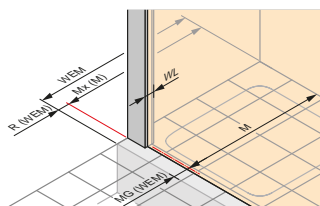

Garda ścianka boczna do drzwi skrzydłowych

- Wysokiej jakości detale w chromie
- Szkło przezroczyste z powłoką Anti-Plaque - ułatwia czyszczenie i pozwala łatwo spłukać zabrudzenia zwykłą wodą
- Grubość szkła 6 mm
- Uniwersalny montaż (prawy i lewy)

Numer kat.	Indeks	Typ (mm)	Cena
131503092322	KA-VIT-GARD-S00400	SW 800	1 144 PLN
131504092322	KA-VIT-GARD-S00500	SW 900	1 144 PLN
131505092322	KA-VIT-GARD-S00600	SW 1000	1 205 PLN

Wymiary:

WL:	24
R:	20
Mx:	M+10
MG:	30

Ważne: ścianki bocznej nie można stosować jako ścianki do zabudowy wolnostojącej!

Dane techniczne:

Numer kat.	Wysokość	WEM B (mm)	M (środek szkła) B (mm)
131503092322	2000	785-800	755-770
131504092322	2000	885-900	855-870
131505092322	2000	985-1000	955-970