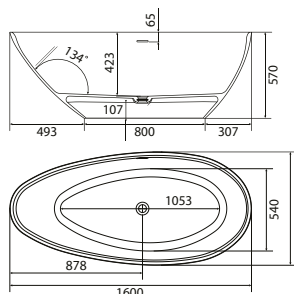

## Lukka Ring umywalka nablutowa

- Wymiary:  
400 × 400 × 122 mm
- Wykonana z masy korundowej, która jest 40% lżejsza niż tradycyjna ceramika
- Model cienkościenny – grubość ścianek to zaledwie 8 mm
- Trzy warstwy szkliwa – odporne na ścieranie i zarysowania

## Roana Quadro umywalka nablutowa

- Wymiary:  
380 × 380 × 125 mm
- Wykonana z masy korundowej, która jest 40% lżejsza niż tradycyjna ceramika
- Model cienkościenny – grubość ścianek to zaledwie 8 mm
- Trzy warstwy szkliwa – odporne na ścieranie i zarysowania

## Roana Vardena umywalka nablutowa

- Wymiary:  
600 × 420 × 140 mm
- Wykonana z masy korundowej, która jest 40% lżejsza niż tradycyjna ceramika
- Model cienkościenny – grubość ścianek to zaledwie 8 mm
- Trzy warstwy szkliva – odporne na ścieranie i zarysowania

## Palo wanna wolnostojąca

- Wymiary: 1600 × 750 × 570 mm
- Pojemność wanny 208 l
- Wykonana z wytrzymałego materiału Stonex
- Łatwa do utrzymania w czystości
- Niezwykle cienkie ścianki
- Zintegrowany przelew zabezpieczający łazienkę przed zalaniem + syfon klik klak (w komplecie)