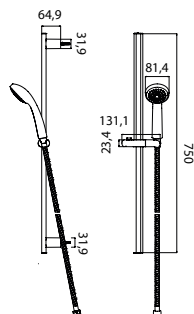

Stillo Siena zestaw prysznicowy

- W komplecie: drążek 600 mm, słuchawka 1-funkcyjna 80 mm, wąż 1750 mm
- Wykończenie: chrom

Numer kat.:
3558510100

Indeks:
KP-VIT-SIEN-A00100

Cena:
331 PLN