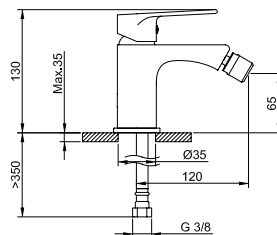

## Kios bateria bidetowa

- Econature
- Wysokość: 130 mm
- Długość wylewki: 120 mm
- Materiał korpusu: mosiądz
- Wykończenie: czarny mat

**Numer kat.:**  
**3552500500**

**Indeks:**  
**BA-VIT-KIOS-CM0500**