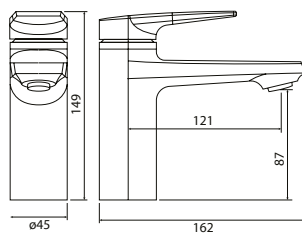

## Orviesto bateria umywalkowa

- Materiał korpusu: mosiądz
- Wykończenie: chrom
- Głowica ceramiczna: Sedal 35 mm
- Perlator: Neoperl M24 × 1
- Wysokość: 149 mm

**Numer kat.:**  
**3950302300**

**Indeks:**  
**BA-VIT-ORVI-A00100**