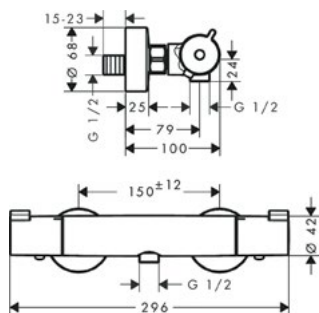

Tica bateria prysznicowa termostatyczna

- Wykończenie: chrom
- Ogranicza przepływ do 16 l/min.
- Zabezpieczenie przy 40°C
- Regulowane ograniczenie temperatury

Numer kat.:
13251000

Indeks:
BA-VIT-TICA-A00500

Cena:
1 112 PLN