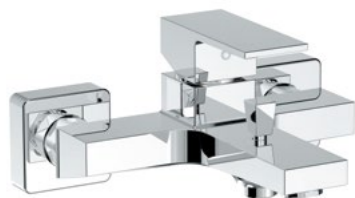

Spello bateria wannowo-prysznicowa