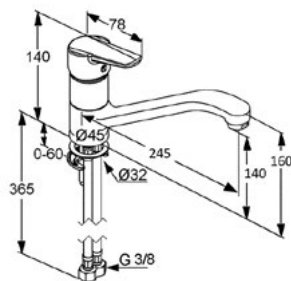

Numer kat.:
379550590

Indeks:
BA-VIT-VISE-A00500

Cena:
559 PLN