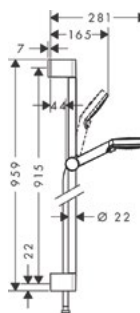

Tica Vario zestaw prysznicowy z drążkiem 915

- Wykończenie: chrom
- Ogranicza przepływ do 14 l/min.
- W komplecie: główka prysznicowa, drążek prysznicowy 900 mm, wąż prysznicowy, suwak

Numer kat.:
26669400

Indeks:
KP-VIT-TICA-000200

Cena:
381 PLN