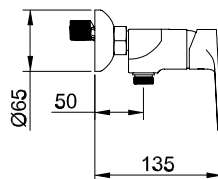

Numer kat.:
3552500155

Indeks:
BA-VIT-KIOS-CM0400

Cena:
737 PLN

Econature - system oszczędnego zużycia wody z dwupozycyjną głowicą (w pozycji środkowej redukuje zużycie wody o 50%). System Econature umożliwia oszczędniejsze zużycie wody i energii.