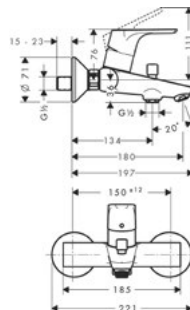

Tica bateria wannowo-prysznicowa