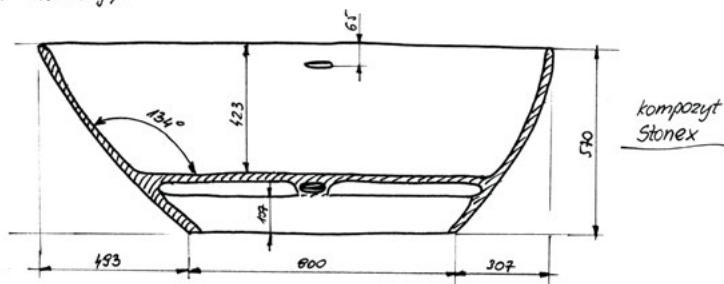

wanna wolnostojąca