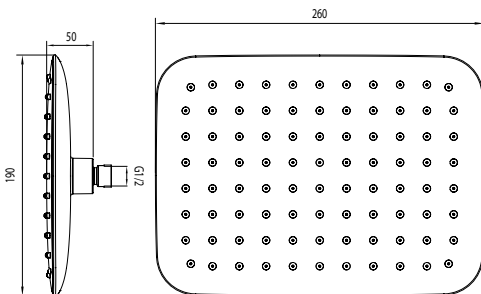

Stillo deszczownica prostokątna

- Wymiary: 260 x 190 mm
- Przyłącze G 1/2
- Wykonanie z tworzywa sztucznego i stali nierdzewnej
- Gwarancja długoletniego użytkowania

Numer kat.:
3559850276

Indeks:
KP-VIT-0000-A00200

Cena:
306 PLN