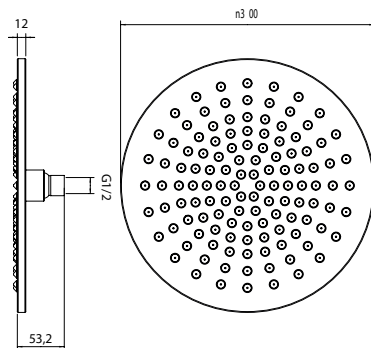

Numer kat.:
3559850205

Indeks:
KP-VIT-CAPR-A00100

Cena:
343 PLN