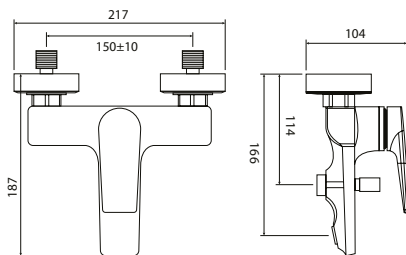

Orvieto bateria wannowo-prysznicowa