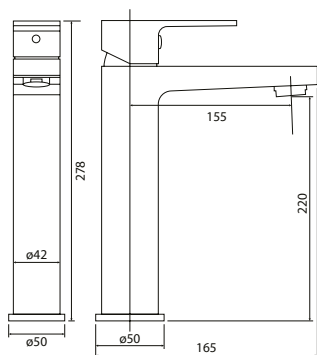

Numer kat.:
3950303301

Indeks:
BA-VIT-SPEL-A00200

Cena:
705 PLN