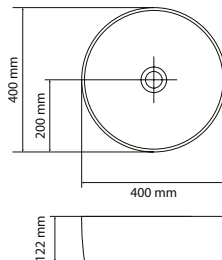

## Lukka Ring umywalka nablutowa

- Wymiary:  
400 × 400 × 122 mm
- Wykonana z masy korundowej, która jest 40% lżejsza niż tradycyjna ceramika
- Model cienkościenny – grubość ścianek to zaledwie 8 mm
- Trzy warstwy szkliwa – odporne na ścieranie i zarysowania