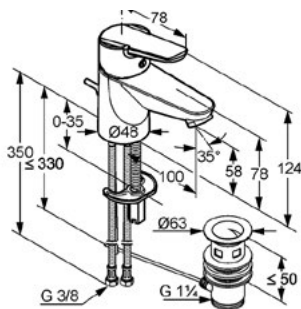

Numer kat.:
371810590

Indeks:
BA-VIT-VISE-A00100

Cena:
468 PLN