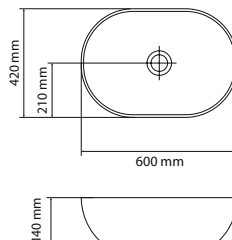

## Lukka Ring umywalka nablutowa

- Wymiary:  
400 × 400 × 122 mm
- Wykonana z masy korundowej, która jest 40% lżejsza niż tradycyjna ceramika
- Model cienkościenny – grubość ścianek to zaledwie 8 mm
- Trzy warstwy szkliwa – odporne na ścieranie i zarysowania

## Roana Quadro umywalka nablutowa

- Wymiary:  
380 × 380 × 125 mm
- Wykonana z masy korundowej, która jest 40% lżejsza niż tradycyjna ceramika
- Model cienkościenny – grubość ścianek to zaledwie 8 mm
- Trzy warstwy szkliwa – odporne na ścieranie i zarysowania

## Roana Square umywalka nablutowa

- Wymiary:  
500 × 310 × 120 mm
- Wykonana z masy korundowej, która jest 40% lżejsza niż tradycyjna ceramika
- Model cienkościenny – grubość ścianek to zaledwie 8 mm
- Trzy warstwy szkliwa – odporne na ścieranie i zarysowania

## Roana Vardena umywalka nablutowa

- Wymiary:  
600 × 420 × 140 mm
- Wykonana z masy korundowej, która jest 40% lżejsza niż tradycyjna ceramika
- Model cienkościenny – grubość ścianek to zaledwie 8 mm
- Trzy warstwy szkliva – odporne na ścieranie i zarysowania