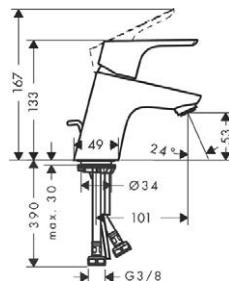

Numer kat.:
14176000

Indeks:
BA-VIT-TICA-A00100

Cena:
554 PLN