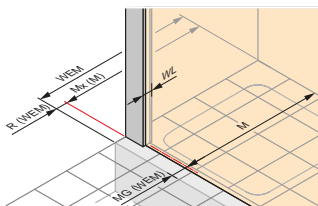

Garda ścianka boczna do drzwi przesuwnych

- Wysokiej jakości detale w chromie
- Szkło przeszyczone z powłoką Anti-Plaque - ułatwia czyszczenie i pozwala łatwo spłukać zabrudzenia zwykłą wodą
- Uniwersalny montaż (prawy i lewy)
- Grubość szkła 4 mm
- Wysokość ścianki bocznej 1900 mm

Numer kat.	Indeks	Typ	Cena
CU0503069322	KA-VIT-GARD-S00100	SW 800	916 PLN
CU0505069322	KA-VIT-GARD-S00200	SW 900	916 PLN
CU0507069322	KA-VIT-GARD-S00300	SW 1000	972 PLN

Wymiary:

WL:	30,4
R:	15
Mx:	M+15
MG:	30

Ważne: ścianki bocznej nie można stosować jako ścianki do zabudowy wolnostojącej!

Dane techniczne:

Numer kat.	WEM B (mm)	M (środek szkła) B (mm)
CU0503069322	785-810	765-790
CU0505069322	855-910	865-890
CU0507069322	985-1010	965-990