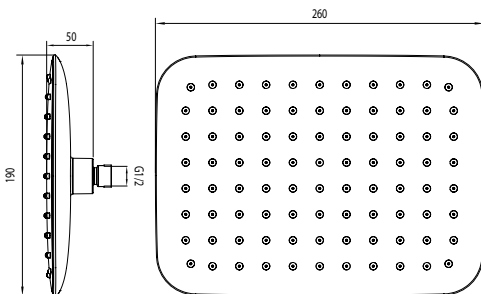

- Grubość: 12 mm
- Wysokość całkowita:
53,2 mm
- Średnica: 300 mm
- Podłączenie: G 1/2"

Numer kat.:
3559850205

Indeks:
KP-VIT-CAPR-A00100

Cena:
343 PLN

Stillo deszczownica prostokątna

- Wymiary: 260 x 190 mm
- Przyłącze G 1/2
- Wykonanie z tworzywa sztucznego i stali nierdzewnej
- Gwarancja długoletniego użytkowania