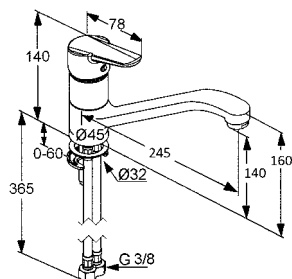

Numer kat.:
379550590

Indeks:
BA-VIT-VISE-A00500

Cena:
587 PLN