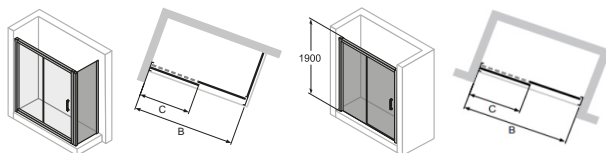

Garda drzwi przesuwne ze stałym segmentem

możliwość montażu we wnęce lub ze ścianką boczną

- Wysokiej jakości detale w chromie
- Szkło przezroczyste z powłoką Anti-Plaque - ułatwia czyszczenie i pozwala łatwo spłukać zabrudzenia zwykłą wodą
- HÜPPE Kederelement - brak widocznych połączeń śrubowych w obszarze listwy regulowanej
- Optymalna szczelność
- Uniwersalny montaż drzwi (prawy i lewy)
- Wypinane podwójne rolki, pozwalające na łatwe czyszczenie
- Grubość szkła drzwi 6 mm
- Grubość szkła elementów stałych 4 mm
- Wysokość kabiny ze stałym segmentem i ścianką boczną 1900 mm

Numer kat.	Indeks	Typ (mm)	Cena
CU0401069322	KA-VIT-GARD-D00500	1000	1 661 PLN
CU0402069322	KA-VIT-GARD-D00600	1200	1 697 PLN
CU0404069322	KA-VIT-GARD-D00700	1400	1 721 PLN

Wymiary:

WL: 30,4

R: 5

Mx: M+15

MG: 20

Możliwość montażu na posadzce i na brodziku.
Do kabiny pasuje brodzik Vitalle by Roca
w rozmiarze kabiny, znajdujący się na stronie 19.

Dane techniczne:

Numer kat.	WEM wnęka (mm)	WEM ścianka boczna (mm)	M (środek szkła) wnęka (mm)	M (środek szkła) ścianka boczna (mm)	Szer. C	Szer. wejścia (mm)
CU0401069322	970-1020	985-1030	970-1020	965-1010	430-455	401
CU0402069322	1170-1220	1185-1230	1170-1220	1165-1210	530-555	501
CU0404069322	1370-1420	1385-1430	1370-1420	1365-1410	630-655	601