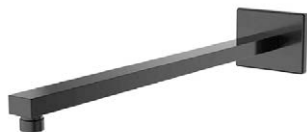

Numer kat.:
3559800140

Indeks:
KP-VIT-KIOS-CM0100

Cena:
109 PLN

- Średnica: 100 mm
- 3 funkcje
- Wykończenie: czarny mat

Kios deszczownica okrągła

Numer kat.:
3559850278

Indeks:
KP-VIT-KIOS-CM0500

Cena:
368 PLN

- Średnica: 250 mm
- Materiał wykonania: ABS

Kios ramię ścienne

- Długość: 400 mm
- Wykończenie: czarny mat

Numer kat.:
3559850265

Indeks:
KP-VIT-KIOS-CM0200

Cena:
417 PLN

Kios przyłącze kątowe

- Wymiary: 58 x 58 x 70 mm, G 1/2
- Wykończenie: czarny mat