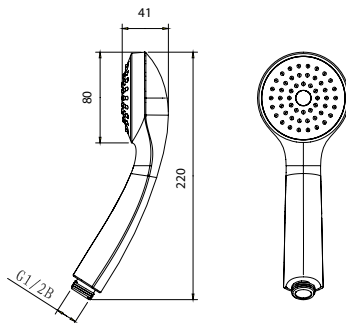

Numer kat.:
3559805160

Indeks:
KP-VIT-MILA-A00300

Cena:
203 PLN

Stillo Milan słuchawka

- Rozmiar: 100 mm, G 1/2
- Słuchawka 3-funkcyjna
- Wykończenie: chrom

Numer kat.:
3559800125

Indeks:
KP-VIT-MILA-A00200

Cena:
73 PLN

Stillo Siena słuchawka

- Rozmiar: 80 mm, G 1/2
- Słuchawka 1-funkcyjna
- Wykończenie: chrom

Numer kat.:
3559800120

Indeks:
KP-VIT-SIEN-A00200

Cena:
54 PLN

Stillo Etna słuchawka

- Rozmiar: G 1/2 chrom
- Słuchawka 1-funkcyjna
- Wykończenie: chrom

Numer kat.:
3559800502

Indeks:
KP-VIT-ETNA-A00100

Cena:
196 PLN

Stillo Trevi przyłącze

- Wykonanie z wysokiej klasy stali nierdzewnej
- Rozmiar G 1/2
- Wyposażone w praktyczny uchwyt na słuchawkę prysznicową
- Łatwość w utrzymaniu czystości
- Elegancki i nowoczesny wygląd