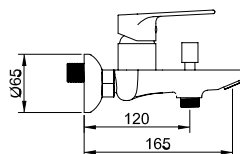

Numer kat.:
3552500105

Indeks:
BA-VIT-KIOS-CM0300

Cena:
934 PLN