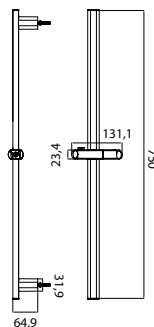

Numer kat.:
3559805155

Indeks:
KP-VIT-SIEN-A00300

Cena:
193 PLN