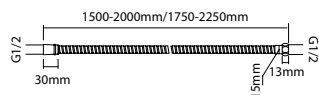

Numer kat.:
3480010050

Indeks:
KP-VIT-0000-000400

Cena:
34 PLN

Stillo korek klik-klak

- Okrągły kształt
- Szczelność i niezawodność
- Przeznaczony do stosowania z różnymi rodzajami umywalk
- Wykończenie: czarny mat