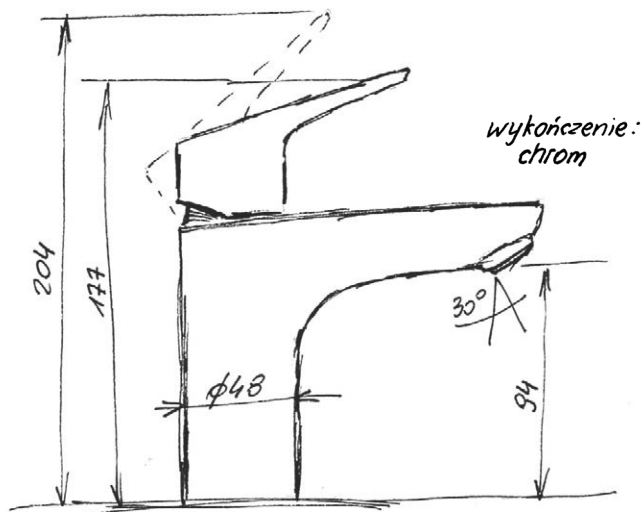

wygoda użytkowania