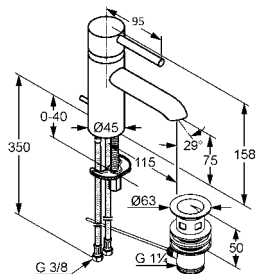

Numer kat.:
382910590

Indeks:
BA-VIT-TAIL-A00100

Cena:
718 PLN