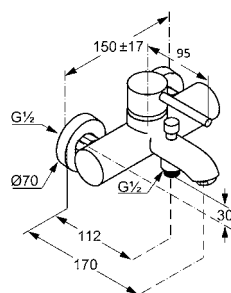

Numer kat.:
386910590

Indeks:
BA-VIT-TAIL-A00400

Cena:
969 PLN