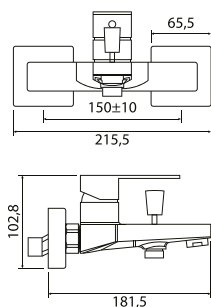

Spello bateria wannowo-prysznicowa