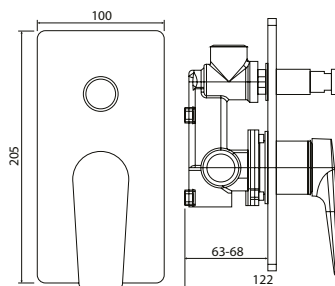

Numer kat.:
3950302105

Indeks:
BA-VIT-ORVI-A00500

Cena:
562 PLN