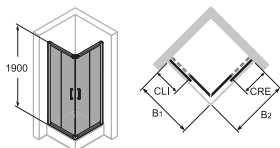

Garda kabina narożna z drzwiami przesuwными

- Wysokiej jakości detale w chromie
- Szkło przezroczyste z powłoką Anti-Plaque - ułatwia czyszczenie i pozwala łatwo spłukać zabrudzenia zwykłą wodą
- HÜPPE Kedersystem - brak widocznych połączeń śrubowych w obszarze listwy regulowanej
- Optymalna szczelność
- Wypinane podwójne rolki, pozwalające na łatwe czyszczenie
- Grubość szkła drzwi 6 mm
- Grubość szkła elementów stałych 4 mm
- Wysokość kabiny narożnej 1900 mm

Numer kat.	Indeks	Typ B1/B2 (mm)	Cena
CU0102069322	KA-VIT-GARD-D00800	800 × 800	2 066 PLN
CU0103069322	KA-VIT-GARD-D00900	900 × 900	2 066 PLN

Wymiary:

WL:	30,4
R:	15
Mx:	M+15
MG:	30

Możliwość montażu na posadzce i na brodziku.
Do kabiny pasuje brodzik Vitalle by Roca w rozmiarze kabiny, znajdujący się na stronie 19.

Dane techniczne:

Numer kat.	WEM B1 i B2 (mm)	M (środek szkła B1 i B2 (mm))	CLI i CRE (mm)	Szerokość wejścia (mm)
CU0102069322	785-810	755-780	329-354	432
CU0103069322	885-910	855-880	379-404	503