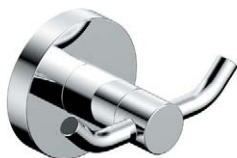

- Materiał wykonania: mosiądz
- Wykończenie: chrom
- Wymiary: 258 x 164 x 85 mm

Numer kat.:
3406090210

Indeks:
KL-VIT-FORL-A00500

Cena:
229 PLN

Forli haczyk na ręcznik podwójny

- Materiał wykonania: mosiądz
- Wykończenie: chrom
- Wymiary: 53 x 82 x 53 mm