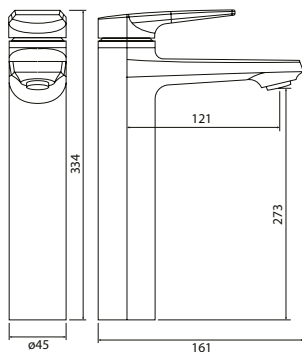

Numer kat.:
3950302301

Indeks:
BA-VIT-ORVI-A00200

Cena:
628 PLN