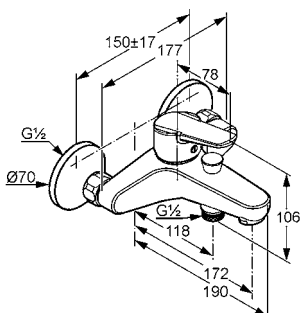

Numer kat.:
376820590

Indeks:
BA-VIT-VISE-A00400

Cena:
648 PLN