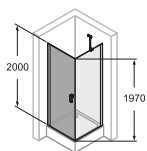

Drzwi wejście narożnikowe: STE = 2 x ST