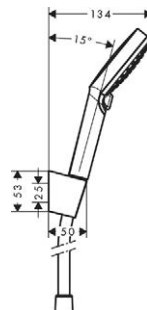

Numer kat.:
26839400

Indeks:
KP-VIT-TICA-000300

Cena:
247 PLN