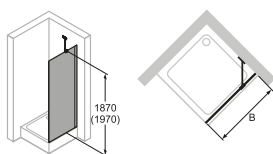

Garda ścianka boczna do drzwi skrzydłowych

- Wysokiej jakości detale w chromie
- Szkło przezroczyste z powłoką Anti-Plaque - ułatwia czyszczenie i pozwala łatwo spłukać zabrudzenia zwykłą wodą
- Grubość szkła 6 mm
- Uniwersalny montaż (prawy i lewy)

Numer kat.	Indeks	Typ (mm)	Cena
131503092322	KA-VIT-GARD-S00400	SW 800	1 144 PLN
131504092322	KA-VIT-GARD-S00500	SW 900	1 144 PLN
131505092322	KA-VIT-GARD-S00600	SW 1000	1 205 PLN

Wymiary:

WL:	24
R:	20
Mx:	M+10
MG:	30

Ważne: ścianki bocznej nie można stosować jako ścianki do zabudowy wolnostojącej!

Dane techniczne:

Numer kat.	Wysokość	WEM B (mm)	M (środek szkła) B (mm)
131503092322	2000	785-800	755-770
131504092322	2000	885-900	855-870
131505092322	2000	985-1000	955-970