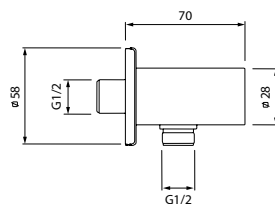

Numer kat.:
3559850322

Indeks:
KP-VIT-TREV-A00200

Cena:
135 PLN

Stillo Pisa przyłącze kątowe

- Rozmiar: G 1/2
- Wyposażone w praktyczny uchwyt na słuchawkę prysznicową
- Wykończenie: chrom

Numer kat.:
3559850321