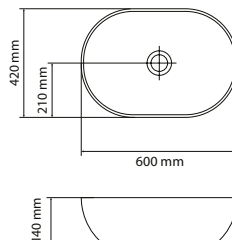

Lukka Ring umywalka nablutowa

- Wymiary:
400 × 400 × 122 mm
- Wykonana z masy korundowej, która jest 40% lżejsza niż tradycyjna ceramika
- Model cienkościenny – grubość ścianek to zaledwie 8 mm
- Trzy warstwy szkliwa – odporne na ścieranie i zarysowania

Roana Quadro umywalka nablutowa

- Wymiary:
380 × 380 × 125 mm
- Wykonana z masy korundowej, która jest 40% lżejsza niż tradycyjna ceramika
- Model cienkościenny – grubość ścianek to zaledwie 8 mm
- Trzy warstwy szkliwa – odporne na ścieranie i zarysowania

Numer kat.:
20743811121000VL

Indeks:
CE-VIT-ROAN-000200

Cena:
331 PLN

Roana Square umywalka nablutowa

- Wymiary:
500 × 310 × 120 mm
- Wykonana z masy korundowej, która jest 40% lżejsza niż tradycyjna ceramika
- Model cienkościenny – grubość ścianek to zaledwie 8 mm
- Trzy warstwy szkliwa – odporne na ścieranie i zarysowania

Numer kat.:
32745011121000VL

Indeks:
CE-VIT-ROAN-000100

Cena:
445 PLN

Roana Vardena umywalka nablutowa

- Wymiary:
600 × 420 × 140 mm
- Wykonana z masy korundowej, która jest 40% lżejsza niż tradycyjna ceramika
- Model cienkościenny – grubość ścianek to zaledwie 8 mm
- Trzy warstwy szkliwa – odporne na ścieranie i zarysowania