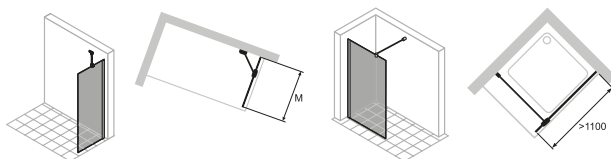

Garda ścianka wolnostojąca Walk-In

- Wysokiej jakości detale w chromie
- Szkło przezroczyste z powłoką Anti-Plaque - ułatwia czyszczenie i pozwala łatwo spłukać zabrudzenia zwykłą wodą
- Nowoczesny design
- Uniwersalny montaż (prawy i lewy)
- Długość stabilizatora skośnego 50 cm (dla ścianki 90 cm oraz 100 cm) lub poprzecznego 120 cm z możliwością regulacji (dla ścianki 120 cm)
- Grubość szkła 6 mm
- Wysokość ścianki wolnostojącej Walk-In 2000 mm

Numer kat.	Indeks	Typ	Cena
131702092322	KA-VIT-GARD-S00700	SW 900	1 205 PLN
131703092322	KA-VIT-GARD-S00800	SW 1000	1 205 PLN
131704092322	KA-VIT-GARD-S00900	SW 1200	1 261 PLN

Wymiary:

WL:	30,4
R:	5
Mx:	M+15
MG:	20

Dane techniczne:

Numer kat.	Rodzaj mocowania	Szer. M (mm)
131702092322	Stabilizator skośny	885-900
131703092322	Stabilizator skośny	985-1000
131704092322	Stabilizator poprzeczny	1185-1200