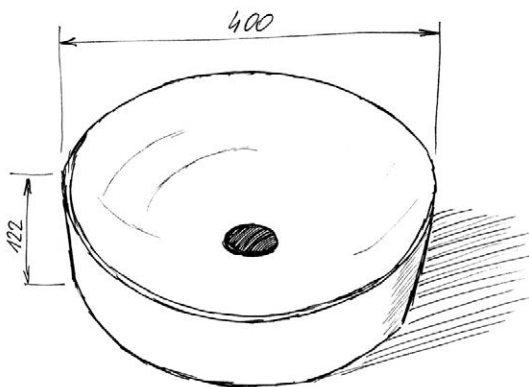

wysokiej klasy ceramika

wygoda użytkowania

minimalizm

Są w życiu rzeczy, które warto i są takie, które się opłaca...

A jakby tak mieć jedno i drugie? Umywalka i miska WC to najczęściej używane wyposażenie łazienki – spraw, by Twoje były wyjątkowe.

Kolekcja Lukka zapewni Twojej łazience to, co najważniejsze – lekkość, nowoczesność i przede wszystkim funkcjonalność, dzięki którym nawet pełny koszt na pranie czy niedomyte lustro nie popsuje Ci nastroju.