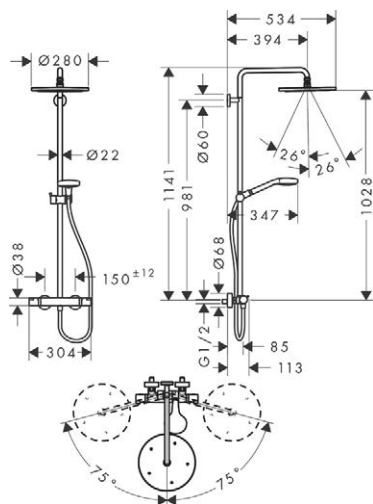

Tail Logo zestaw prysznicowy

- Wykończenie: chrom
- Ogranicza przepływ do 16 l/min.
- Zabezpieczenie przy 40°C
- Blokada maksymalnej temperatury

- Przyłącza DN15
- Przyłącze G ½
- W komplecie: głowica prysznicowa o średnicy 280 mm, głowka prysznicowa, bateria termostaticzna, wąż prysznicowy, suwak, drążek prysznicowy