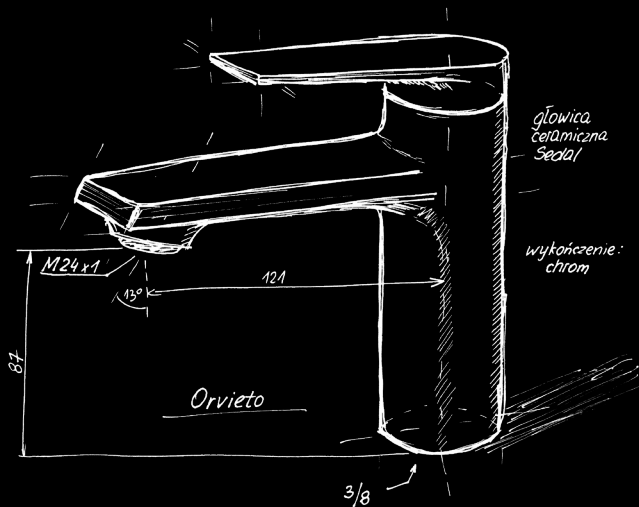

Numer kat.:
14904000

Indeks:
BA-VIT-TICA-AK0800

Cena:
731 PLN

ORVIETO

BY VITALE

Elegancja Francja – **nie tym razem!**

U nas szyk nosi imię Orvieto. Kolekcja Orvieto odnajdzie się w każdej łazience. Jest ponadczasowa, ale podkreślona nutką oryginalnego designu. Prostokątne kształty i zaokrąglone obrysy złapią za serce każdego.

Orviesto bateria umywalkowa

- Materiał korpusu: mosiądz
- Wykończenie: chrom
- Głowica ceramiczna: Sedal 35 mm
- Perlator: Neoperl M24 × 1
- Wysokość: 149 mm

Numer kat.:
3950302300

Indeks:
BA-VIT-ORVI-A00100