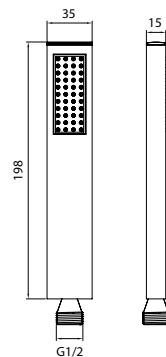

Cena:
73 PLN

Stillo Siena słuchawka

- Rozmiar: 80 mm, G 1/2
- Słuchawka 1-funkcyjna
- Wykończenie: chrom

Numer kat.:
3559800120

Indeks:
KP-VIT-SIEN-A00200

Cena:
54 PLN

Stillo Etna słuchawka

- Rozmiar: G 1/2 chrom
- Słuchawka 1-funkcyjna
- Wykończenie: chrom