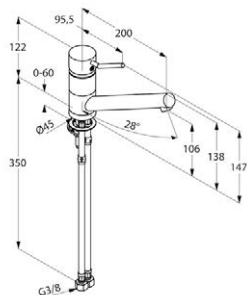

Tail bateria kuchenna