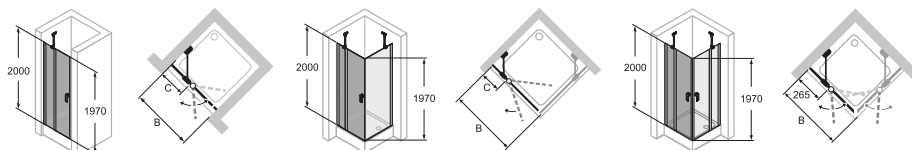

Garda drzwi skrzydłowe ze stałym segmentem

- Wysokiej jakości detale w chromie
- Szkło przezroczyste z powłoką Anti-Plaque - ułatwia czyszczenie i pozwala łatwo spłukać zabrudzenia zwykłą wodą
- HÜPPE Kedersystem - brak widocznych połączeń śrubowych w obszarze listwy regulowanej
- Zawias wznosząco-opadający, zapewniający dokładne zamykanie drzwi
- Uniwersalny montaż drzwi (prawy i lewy)
- Grubość szkła 6 mm

Numer kat.	Indeks	Typ	Cena
CU3301092322	KA-VIT-GARD-D01300	800	1 784 PLN
CU3302092322	KA-VIT-GARD-D01400	900	1 784 PLN
CU3303092322	KA-VIT-GARD-D01500	1000	1 833 PLN
CU3305092322	KA-VIT-GARD-D01600	1200	1 894 PLN
131901092	KA-VIT-GARD-AK0100	Zestaw uzup. do wnęki	331 PLN

STN mFS = ST mFS + zestaw uzupełniający

STE mFS = 2 x ST mFS