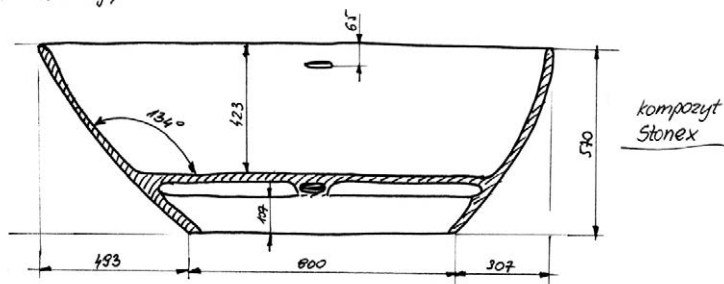

wanna wolnostojąca

zintegrowany przelew