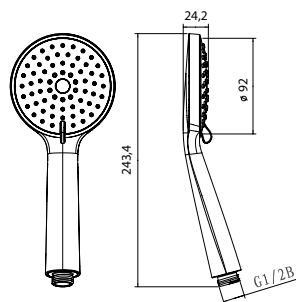

Numer kat.:
3559805160

Indeks:
KP-VIT-MILA-A00300

Cena:
203 PLN

Stillo Milan słuchawka

- Rozmiar: 100 mm, G 1/2
- Słuchawka 3-funkcyjna
- Wykończenie: chrom

Numer kat.:
3559800125

Indeks:
KP-VIT-MILA-A00200

Cena:
73 PLN

Stillo Siena słuchawka

- Rozmiar: 80 mm, G 1/2
- Słuchawka 1-funkcyjna
- Wykończenie: chrom

Numer kat.:
3559800120

Indeks:
KP-VIT-SIEN-A00200

Cena:
54 PLN

Stillo Etna słuchawka

- Rozmiar: G 1/2 chrom
- Słuchawka 1-funkcyjna
- Wykończenie: chrom