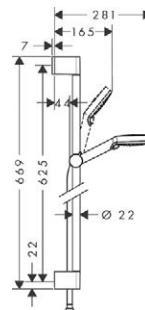

Tica Vario zestaw prysznicowy z drążkiem 625

- Wykończenie: chrom
- Ogranicza przepływ do 14 l/min.
- W komplecie: główka prysznicowa, drążek prysznicowy 650 mm, wąż prysznicowy, suwak

Numer kat.:
26668400

Indeks:
BA-VIT-TICA-A00300

Cena:
341 PLN