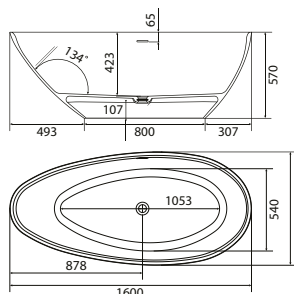

Lukka Ring umywalka nablutowa

- Wymiary:
400 × 400 × 122 mm
- Wykonana z masy korundowej, która jest 40% lżejsza niż tradycyjna ceramika
- Model cienkościenny – grubość ścianek to zaledwie 8 mm
- Trzy warstwy szkliwa – odporne na ścieranie i zarysowania

Roana Quadro umywalka nablutowa

- Wymiary:
380 × 380 × 125 mm
- Wykonana z masy korundowej, która jest 40% lżejsza niż tradycyjna ceramika
- Model cienkościenny – grubość ścianek to zaledwie 8 mm
- Trzy warstwy szkliwa – odporne na ścieranie i zarysowania

Numer kat.:
20743811121000VL

Indeks:
CE-VIT-ROAN-000200

Cena:
331 PLN

Roana Square umywalka nablutowa

- Wymiary:
500 × 310 × 120 mm
- Wykonana z masy korundowej, która jest 40% lżejsza niż tradycyjna ceramika
- Model cienkościenny – grubość ścianek to zaledwie 8 mm
- Trzy warstwy szkliwa – odporne na ścieranie i zarysowania

wanna wolnostojąca

zintegrowany przelew

Palo wanna wolnostojąca

- Wymiary: 1600 × 750 × 570 mm
- Pojemność wanny 208 l
- Wykonana z wytrzymałego materiału Stonex
- Łatwa do utrzymania w czystości
- Niezwykle cienkie ścianki
- Zintegrowany przelew zabezpieczający łazienkę przed zalaniem + syfon klik klak (w komplecie)