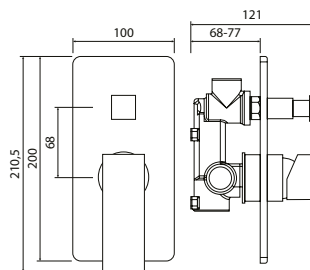

Indeks:
BA-VIT-SPEL-A00400

Cena:
515 PLN

Spello bateria wannowo-prysznicowa

- Materiał : mosiądz
- Wykończenie: chrom
- Maskownica prostokątna, wymiar: 200 × 100 × 6,5 mm
- Głowica ceramiczna: Sedal 35 mm
- Montaż podtynkowy
- Element podtynkowy w komplecie