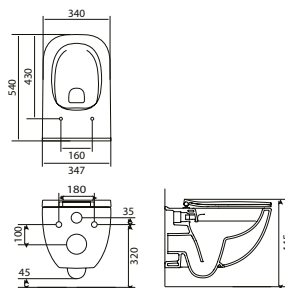

Lukka Ring umywalka nablutowa

- Wymiary:
400 × 400 × 122 mm
- Wykonana z masy korundowej, która jest 40% lżejsza niż tradycyjna ceramika
- Model cienkościenny – grubość ścianek to zaledwie 8 mm
- Trzy warstwy szkliwa – odporne na ścieranie i zarysowania

Roana Quadro umywalka nablutowa

- Wymiary:
380 × 380 × 125 mm
- Wykonana z masy korundowej, która jest 40% lżejsza niż tradycyjna ceramika
- Model cienkościenny – grubość ścianek to zaledwie 8 mm
- Trzy warstwy szkliwa – odporne na ścieranie i zarysowania

wanna wolnostojąca

zintegrowany przelew

Palo wanna wolnostojąca

- Wymiary: 1600 × 750 × 570 mm
- Pojemność wanny 208 l
- Wykonana z wytrzymałego materiału Stonex
- Łatwa do utrzymania w czystości
- Niezwykle cienkie ścianki
- Zintegrowany przelew zabezpieczający łazienkę przed zalaniem + syfon klik klak (w komplecie)

Numer kat.:
A248371000

Indeks:
WA-VIT-PALO-000100

Cena:
6 636 PLN

PALO

Palo miska WC Rimless wisząca z deską

- Ukryty i łatwy system montażu
- Bezkółnierkowa – pomaga w utrzymaniu czystości
- Sprzedawana w komplecie z twardą deską wolnoopadającą slim
- Spletkiwanie 3/6 l