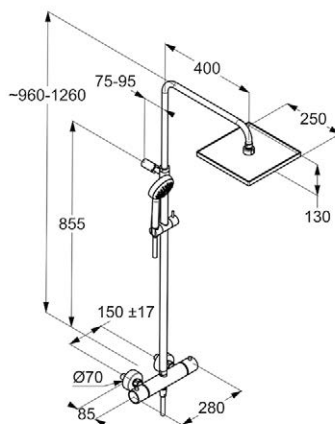

Tail Logo zestaw prysznicowy

- Materiał korpusu: mosiądz
- Wykończenie: chrom
- Głowica termostatyczna
- Uchwyt regulacji temperatury z blokadą przy 38°C
- Wysokość 960-1260 mm

Numer kat.:
680980500

Indeks:
KP-VIT-LOGO-A00100

Cena:
2 615 PLN