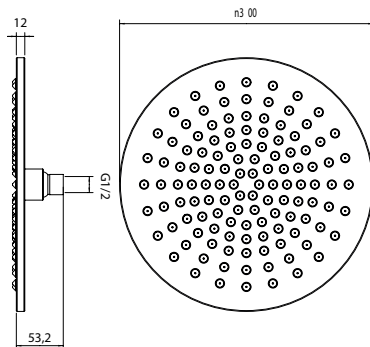

Numer kat.:
3559850205

Indeks:
KP-VIT-CAPR-A00100

Cena:
343 PLN