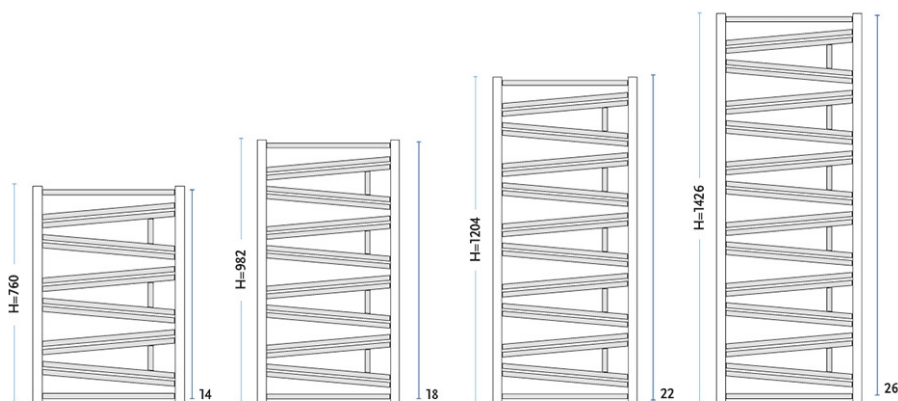

- Materiał: stal niskowęglowa, niestopowa
- Konstrukcja: rury poziome profil 20 x 20, kolektor profil 35 x 35
- Dostępne kolory: biały, czarny mat
- Podłączenie standardowe: rozstaw podłączenia 500 mm, gwint wewnętrzny G1/2"
- Wyposażenie standardowe: korek Premium 1/2", odpowietrznik Premium 1/2", zawieszenie grzejnikowe typ Z 23
- Ciśnienie pracy: do 0,55 MPa
- Temperatura pracy: do 95°C