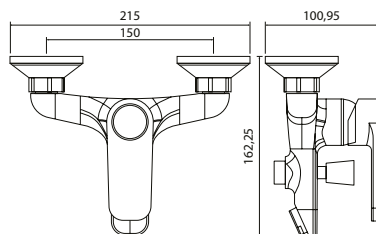

Numer kat.:
3950301100

Indeks:
BA-VIT-LAGO-A00200

Cena:
391 PLN