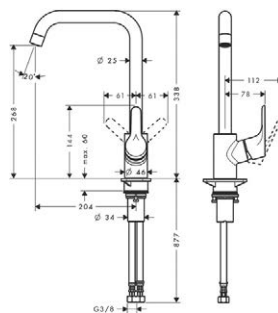

Numer kat.:
14905000

Indeks:
BA-VIT-TICA-AK0900

Cena:
1 075 PLN