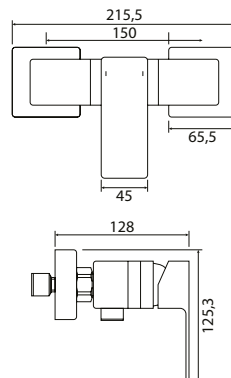

Spello bateria prysznicowa

- Materiał korpusu: mosiądz
- Wykończenie: chrom
- Głowica ceramiczna z ogranicznikiem wypływu gorącej wody

Numer kat.:
3950303150

Indeks:
BA-VIT-SPEL-A00400

Cena:
515 PLN