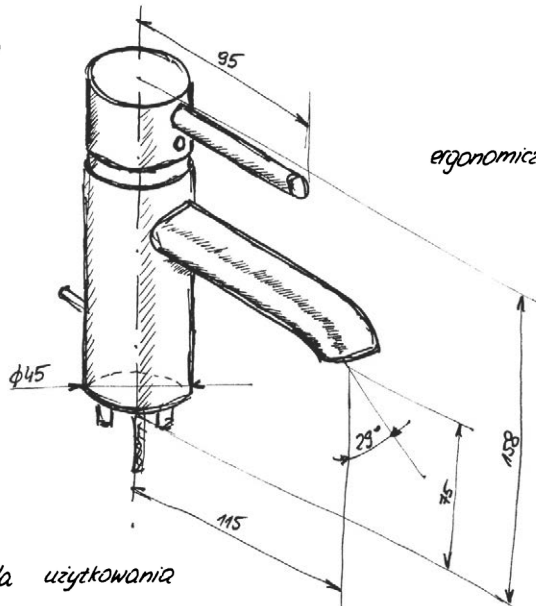

Smukła i delikatna sylwetka.

Oszczędna i to nie w słowach. Dbą o środowisko. Idealna? TAK! Mowa oczywiście o bateriach z kolekcji Tail, stworzonych wspólnie ze znaną i lubianą marką Kludi. Wygięta w kształt „ogona” wylewka urzeka niecodziennym wyglądem, a modny uchwyt w kształcie „patyczka” zapewnia zachowanie czystości na dłużej – powiedz „dość!” wiecznemu ścieraniu odcisków palców z uchwytu.

uniwersalny wygląd