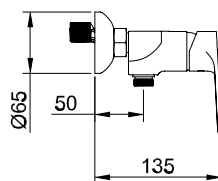

Numer kat.:
3552500155

Indeks:
BA-VIT-KIOS-CM0400

Cena:
737 PLN

Econature - system oszczędnego zużycia wody z dwupozycyjną głowicą (w pozycji środkowej redukuje zużycie wody o 50%). System Econature umożliwia oszczędniejsze zużycie wody i energii.