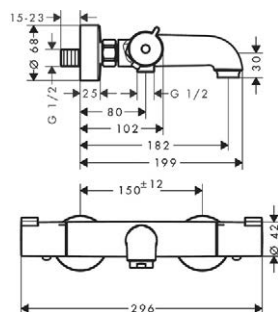

Numer kat.:
13253000

Indeks:
BA-VIT-TICA-A00700

Cena:
1 392 PLN