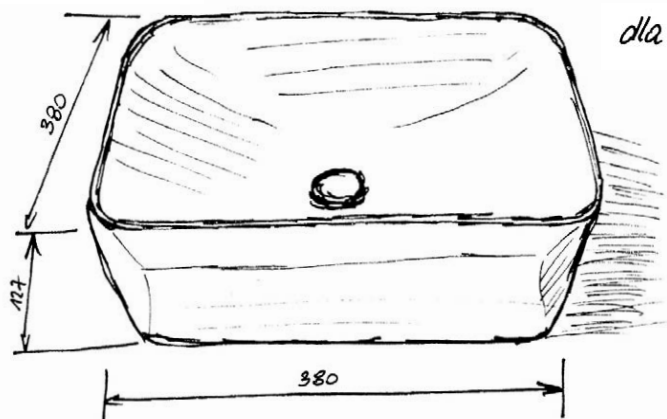

Lukka Ring umywalka nablutowa

- Wymiary:
400 × 400 × 122 mm
- Wykonana z masy korundowej, która jest 40% lżejsza niż tradycyjna ceramika
- Model cienkościenny – grubość ścianek to zaledwie 8 mm
- Trzy warstwy szkliwa – odporne na ścieranie i zarysowania

Numer kat.:
541204111187K1VL

Indeks:
CE-VIT-LUKK-000100

Cena:
1 148 PLN

ROANA

BY VITALE

Jeśli nie masz jeszcze dość pytań „Skąd to masz?” lub „Gdzie to kupiliście?” zapoznaj się z kolekcją Roana,

która **wzbudzi** **zachwyty** u każdego z Twoich gości.

Umywalki nabladowe Roana zgrabnie uporządkują Twoją przestrzeń na blacie i pozwolą zachować czystość, nawet przy najbardziej brudzących milusińskich.

wysokiej klasy ceramika

dla wymagających

wygoda użytkowania

Roana Quadro umywalka nablutowa

- Wymiary:
380 × 380 × 125 mm
- Wykonana z masy korundowej, która jest 40% lżejsza niż tradycyjna ceramika
- Model cienkościenny – grubość ścianek to zaledwie 8 mm
- Trzy warstwy szkliwa – odporne na ścieranie i zarysowania