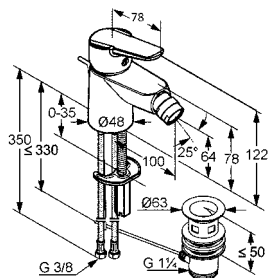

Numer kat.:
375320590

Indeks:
BA-VIT-VISE-A00200

Cena:
635 PLN