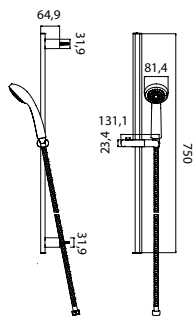

Stillo Siena zestaw prysznicowy

- W komplecie: drążek 600 mm, słuchawka 1-funkcyjna 80 mm, wąż 1750 mm
- Wykończenie: chrom

Numer kat.:
3558510100

Indeks:
KP-VIT-SIEN-A00100

Cena:
331 PLN