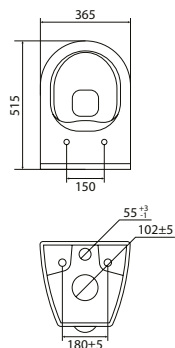

Lukka miska WC Rimless wisząca z deską