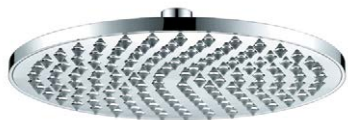

STILLO

BY VITALLE

Stillo deszczownica okrągła

- Materiał: ABS
- Średnica: 225 mm
- Przyłącze G 1/2

Numer kat.:
3559850275

Indeks:
KP-VIT-0000-A00100

Cena:
183 PLN

Stillo Capri deszczownica okrągła