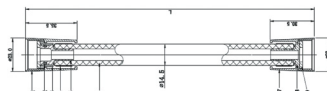

Stillo wąż przysznicowy 1750

- Materiał wykonania: tworzywo sztuczne
- Rozmiar: 1750 mm, G 1/2
- Wykończenie: satyna

Numer kat.:
3559850302

Indeks:
KP-VIT-0000-000500

Cena:
80 PLN