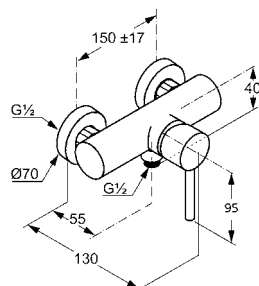

Numer kat.:
388310590

Indeks:
BA-VIT-TAIL-A00300

Cena:
783 PLN