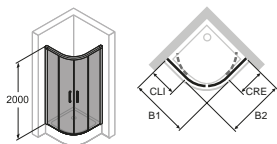

Garda kabina półokrągła z drzwiami przesuwными

- Wysokiej jakości detale w chromie
- Szkło przezroczyste z powłoką Anti-Plaque - ułatwia czyszczenie i pozwala łatwo spłukać zabrudzenia zwykłą wodą
- HÜPPE Kedersystem - brak widocznych połączeń śrubowych w obszarze listwy regulowanej
- Optymalna szczelność
- Wypinane podwójne rolki, pozwalające na łatwe czyszczenie
- Grubość szkła drzwi 6 mm
- Grubość szkła elementów stałych 4 mm
- Wysokość kabiny półokrągłej 1900 mm

Numer kat.	Indeks	Typ B1/B2 (mm)	Cena
CU0601069322	KA-VIT-GARD-D00100	800 × 800	2 066 PLN
CU0602069322	KA-VIT-GARD-D00200	900 × 900	2 066 PLN
CU0603069322	KA-VIT-GARD-D00300	800 × 800	2 066 PLN
CU0604069322	KA-VIT-GARD-D00400	900 × 900	2 066 PLN

Wymiary:

WL:	30,4
R:	15
Mx:	M+15
MG:	30

Możliwość montażu na posadzce i na brodziku.
Do kabiny 800 × 800 × 1900 pasuje brodzik Purano o numerze kat. 202150055, indeks BR-HUP-PU00-001300, natomiast do kabiny 900 × 900 × 1900 pasuje brodzik Purano o numerze kat. 202151055, indeks BR-HUP-PU00-001400.

Dane techniczne:

Numer kat.	WEM B1 i B2 (mm)	M (środek szkła) B1 i B2 (mm)	CLI i CRE (mm)	Szerokość wejścia (mm)	Promień (mm)
CU0601069322	785-810	755-780	268-311	490	500
CU0602069322	885-910	855-880	340-365	570	500
CU0603069322	785-810	755-780	230-255	400	550
CU0604069322	885-910	855-880	330-355	584	550