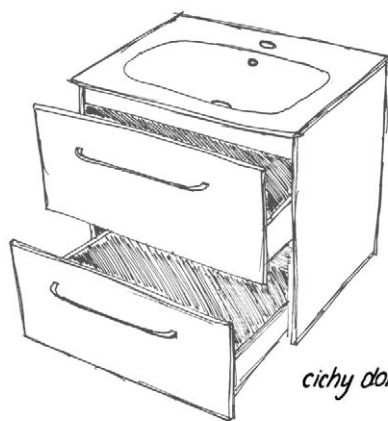

pojemne szuflady *klasyczny design*

cichy domyk

- Posiada funkcję cichego domykania szuflady
- Możliwość dokupienia nóżek do szafki
- Szafka odporna na wilgoć

Numer kat.	Indeks	Wymiar (mm)	Cena
A851634806	ME-VIT-PALO-000100	600 × 460 × 540	1 242 PLN
A851635806	ME-VIT-PALO-000200	700 × 460 × 540	1 427 PLN
A851638806	ME-VIT-PALO-000300	800 × 460 × 540	1 814 PLN