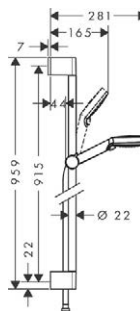

Tica Vario zestaw prysznicowy z drążkiem 915

- Wykończenie: chrom
- Ogranicza przepływ do 14 l/min.
- W komplecie: główka prysznicowa, drążek prysznicowy 900 mm, wąż prysznicowy, suwak

Numer kat.:
26669400

Indeks:
KP-VIT-TICA-000200

Cena:
381 PLN