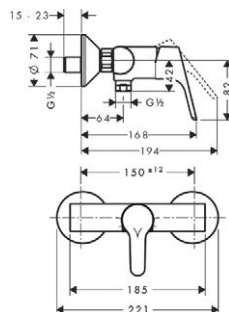

Numer kat.:
14609000

Indeks:
BA-VIT-TICA-A00400

Cena:
601 PLN