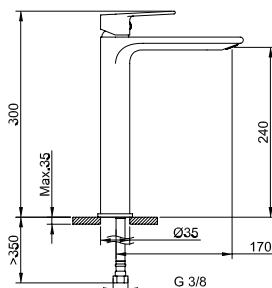

Numer kat.:
3552500305

Indeks:
BA-VIT-KIOS-CM0200

Cena:
847 PLN

Econature - system oszczędnego zużycia wody z dwupozycyjną głowicą (w pozycji środkowej redukuje zużycie wody o 50%). System Econature umożliwia oszczędniejsze zużycie wody i energii.