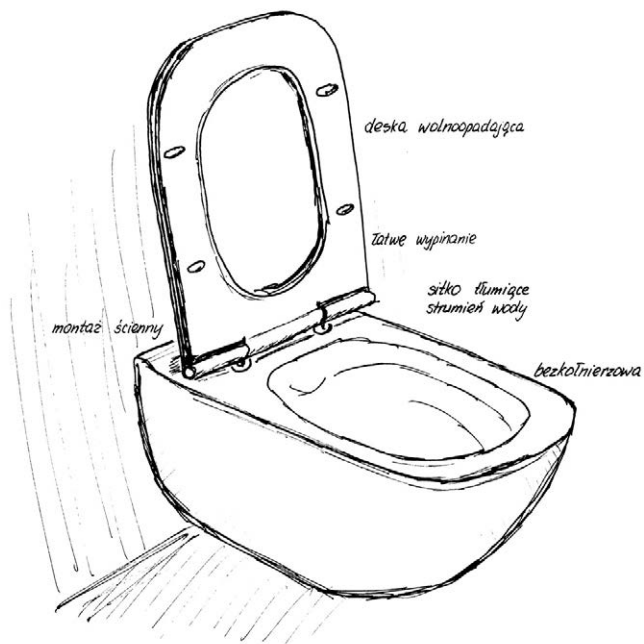

Dzięki Palo stworzysz swoją wymarzoną przestrzeń,

dbając jednocześnie o estetykę i unikalność łazienki. Kolekcja Palo, stworzona przy współpracy z uznaną marką Roca, to esencja elegancji, przestronności i funkcjonalności. A teraz zamknij oczy i wyobraź sobie cudowny wieczór w wyjątkowej wannie – do tego lampka wina, ulubiona książka... Enjoy!

wanna wolnostojąca

zintegrowany przelew

Palo wanna wolnostojąca

- Wymiary: 1600 × 750 × 570 mm
- Pojemność wanny 208 l
- Wykonana z wytrzymałego materiału Stonex
- Łatwa do utrzymania w czystości
- Niezwykle cienkie ścianki
- Zintegrowany przelew zabezpieczający łazienkę przed zalaniem + syfon klik klak (w komplecie)

Numer kat.:
A248371000

Indeks:
WA-VIT-PALO-000100

Cena:
6 636 PLN

PALO

Palo miska WC Rimless wisząca z deską

- Ukryty i łatwy system montażu
- Bezkółnierkowa – pomaga w utrzymaniu czystości
- Sprzedawana w komplecie z twardą deską wolnoopadającą slim
- Spletkiwanie 3/6 l

Numer kat.:
A34H137000

Indeks:
CE-VIT-PALO-000100

Cena:
1 169 PLN

Palo ACTIVE ONE zestaw: stelaż, miska, deska i przycisk chrom

- Wymiary:
475 x 1120 mm
- Stelaż podtynkowy ACTIVE ONE A89006002E A34H137000, miska podwieszana bezkońnerzowa PALO A346137000 i deska wolnoopadająca slim z duroplastu A801472003
- Miska posiada ukryty i łatwy system montażu
- W zestawie z przyciskiem AC2 chrom