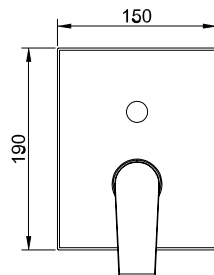

Kios bateria wannowo - prysznicowa - element natynkowy