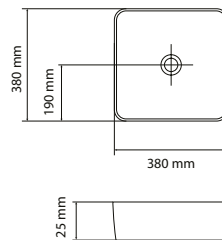

Lukka Ring umywalka nablutowa

- Wymiary:
400 × 400 × 122 mm
- Wykonana z masy korundowej, która jest 40% lżejsza niż tradycyjna ceramika
- Model cienkościenny – grubość ścianek to zaledwie 8 mm
- Trzy warstwy szkliwa – odporne na ścieranie i zarysowania

Roana Quadro umywalka nablutowa

- Wymiary:
380 × 380 × 125 mm
- Wykonana z masy korundowej, która jest 40% lżejsza niż tradycyjna ceramika
- Model cienkościenny – grubość ścianek to zaledwie 8 mm
- Trzy warstwy szkliwa – odporne na ścieranie i zarysowania