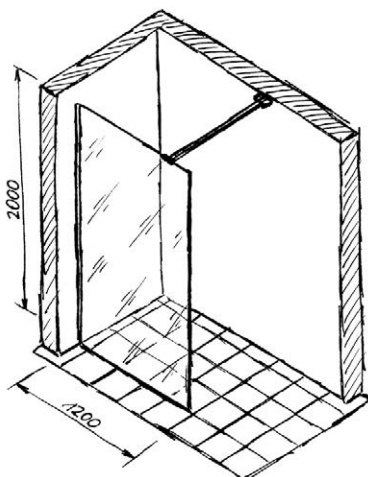

powłoka Anti-Plaque

łatwe czyszczenie

wygoda użytkownika

nowoczesny design

Garda ścianka wolnostojąca Walk-In

- Wysokiej jakości detale w chromie
- Szkło przezroczyste z powłoką Anti-Plaque - ułatwia czyszczenie i pozwala łatwo spłukać zabrudzenia zwykłą wodą
- Nowoczesny design
- Uniwersalny montaż (prawy i lewy)
- Długość stabilizatora skośnego 50 cm (dla ścianki 90 cm oraz 100 cm) lub poprzecznego 120 cm z możliwością regulacji (dla ścianki 120 cm)
- Grubość szkła 6 mm
- Wysokość ścianki wolnostojącej Walk-In 2000 mm