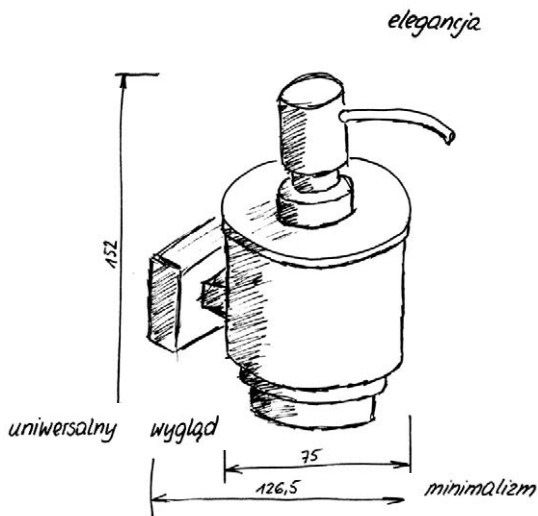

Czym byłby **obraz bez ramy**

lub telewizor bez zestawu nagłaśniającego? Niby jest w porządku, ale czegoś brakuje. Tak samo jest w naszej łazience. Mamy już prysznic, umywalkę, potrzebną armaturę, czas postawić wyraźną kropę nad „i”. Kolekcja Bresso to zestaw akcesoriów, który w szybki i prosty sposób uporządkuje Twoją przestrzeń. Dostępny w dwóch kolorach – niezawodnym chromie i eleganckiej czerni.