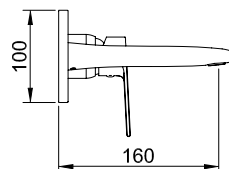

Kios bateria bidetowa

- Econature
- Wysokość: 130 mm
- Długość wylewki: 120 mm
- Materiał korpusu: miedź
- Wykończenie: czarny mat

Numer kat.:
3552500500

Indeks:
BA-VIT-KIOS-CM0500

Cena:
589 PLN

Kios bateria umywalkowa ścienna, element natynkowy