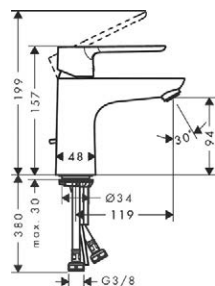

Numer kat.:
14178000

Indeks:
BA-VIT-TICA-A00200

Cena:
661 PLN