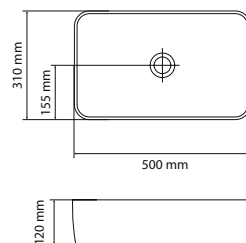

Lukka Ring umywalka nablutowa

- Wymiary:
400 × 400 × 122 mm
- Wykonana z masy korundowej, która jest 40% lżejsza niż tradycyjna ceramika
- Model cienkościenny – grubość ścianek to zaledwie 8 mm
- Trzy warstwy szkliwa – odporne na ścieranie i zarysowania

Roana Quadro umywalka nablutowa

- Wymiary:
380 × 380 × 125 mm
- Wykonana z masy korundowej, która jest 40% lżejsza niż tradycyjna ceramika
- Model cienkościenny – grubość ścianek to zaledwie 8 mm
- Trzy warstwy szkliwa – odporne na ścieranie i zarysowania

Numer kat.:
20743811121000VL

Indeks:
CE-VIT-ROAN-000200

Cena:
331 PLN

Roana Square umywalka nablutowa

- Wymiary:
500 × 310 × 120 mm
- Wykonana z masy korundowej, która jest 40% lżejsza niż tradycyjna ceramika
- Model cienkościenny – grubość ścianek to zaledwie 8 mm
- Trzy warstwy szkliwa – odporne na ścieranie i zarysowania

Numer kat.:
32745011121000VL

Indeks:
CE-VIT-ROAN-000100

Cena:
445 PLN

Roana Vardena umywalka nablutowa

- Wymiary:
600 × 420 × 140 mm
- Wykonana z masy korundowej, która jest 40% lżejsza niż tradycyjna ceramika
- Model cienkościenny – grubość ścianek to zaledwie 8 mm
- Trzy warstwy szkliwa – odporne na ścieranie i zarysowania