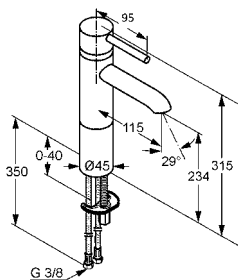

Numer kat.:
382910590

Indeks:
BA-VIT-TAIL-A00100

Cena:
718 PLN

Tail bateria umywalkowa wysoka

- Materiał korpusu: miedź
- Wykończenie: chrom
- Głowica ceramiczna z ogranicznikiem wypływu gorącej wody
- Perlator kaskadowy CACHE Eco M 16,5 x 1
- System szybkiego montażu
- Obrotowa wylewka
- Klasa przepływu Z
- Grupa akustyczna I
- Wysokość: 315 mm