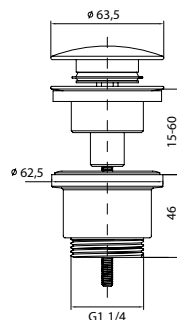

Numer kat.:
2000500050

Indeks:
SY-VIT-0000-000100

Cena:
93 PLN