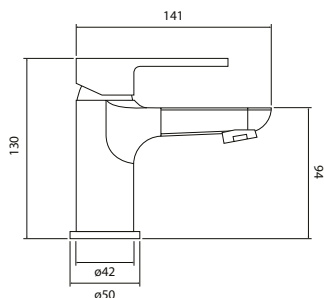

Lago to najlepszy wybór dla osób poszukujących lekkości, stonowania oraz naprawdę świetnej jakości – a to wszystko znajdziesz w jednej baterii łazienkowej!

Lago bateria umywalkowa

- Materiał korpusu: mosiądz
- Wykończenie: chrom
- Głowica ceramiczna: Sedal 35 mm
- Perlator: Neoperl M24 × 1
- Wysokość: 130 mm