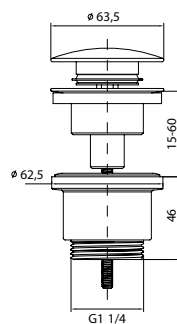

Numer kat.:
2000500005

Indeks:
SY-VIT-0000-A00200

Cena:
68 PLN