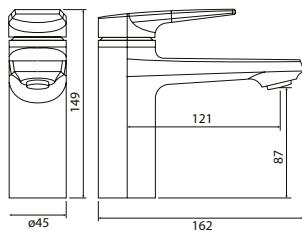

Orviesto bateria umywalkowa

- Materiał korpusu: mosiądz
- Wykończenie: chrom
- Głowica ceramiczna: Sedal 35 mm
- Perlator: Neoperl M24 × 1
- Wysokość: 149 mm

Numer kat.:
3950302300

Indeks:
BA-VIT-ORVI-A00100