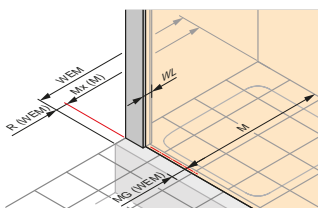

Garda drzwi przesuwne ze stałym segmentem

możliwość montażu we wnęce lub ze ścianką boczną

- Wysokiej jakości detale w chromie
- Szkło przezroczyste z powłoką Anti-Plaque - ułatwia czyszczenie i pozwala łatwo spłukać zabrudzenia zwykłą wodą
- HÜPPE Kederelement - brak widocznych połączeń śrubowych w obszarze listwy regulowanej
- Optymalna szczelność
- Uniwersalny montaż drzwi (prawy i lewy)
- Wypinane podwójne rolki, pozwalające na łatwe czyszczenie
- Grubość szkła drzwi 6 mm
- Grubość szkła elementów stałych 4 mm
- Wysokość kabiny ze stałym segmentem i ścianką boczną 1900 mm

Numer kat.	Indeks	Typ (mm)	Cena
CU0401069322	KA-VIT-GARD-D00500	1000	1 661 PLN
CU0402069322	KA-VIT-GARD-D00600	1200	1 697 PLN
CU0404069322	KA-VIT-GARD-D00700	1400	1 721 PLN

Wymiary:

WL: 30,4

R: 5

Mx: M+15

MG: 20

Możliwość montażu na posadzce i na brodziku.
Do kabiny pasuje brodzik Vitalle by Roca
w rozmiarze kabiny, znajdujący się na stronie 19.

Dane techniczne:

Numer kat.	WEM wnęka (mm)	WEM ścianka boczna (mm)	M (środek szkła) wnęka (mm)	M (środek szkła) ścianka boczna (mm)	Szer. C	Szer. wejścia (mm)
CU0401069322	970-1020	985-1030	970-1020	965-1010	430-455	401
CU0402069322	1170-1220	1185-1230	1170-1220	1165-1210	530-555	501
CU0404069322	1370-1420	1385-1430	1370-1420	1365-1410	630-655	601