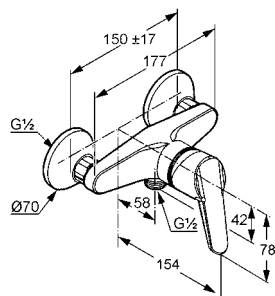

Numer kat.:
378420590

Indeks:
BA-VIT-VISE-A00300

Cena:
528 PLN