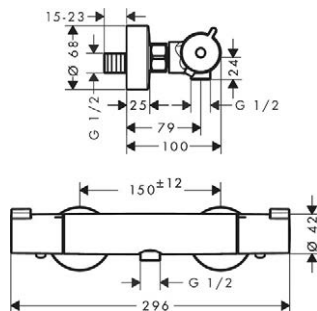

Tica bateria prysznicowa termostatyczna

- Wykończenie: chrom
- Ogranicza przepływ do 16 l/min.
- Zabezpieczenie przy 40°C
- Regulowane ograniczenie temperatury

Numer kat.:
13251000

Indeks:
BA-VIT-TICA-A00500

Cena:
1 112 PLN