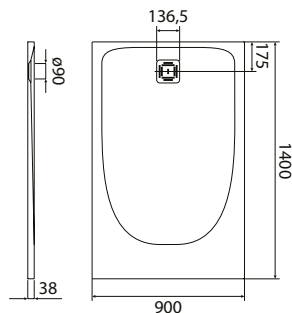

Palo brodzik

- Wykonany z bardzo wytrzymałego materiału Stonex, który jest łatwy w utrzymaniu czystości
- Dostępny w 5 rozmiarach i 2 kolorach: białym oraz szarym
- Wykonany metodą insertów – została zmniejszona waga brodzika, zachowując dotychczasową funkcjonalność
- Matowe wykończenie
- Klasa antypoślizgowości B

Numer kat.	Indeks	Kolor	Wymiar (mm)	Cena
A276476100	BR-VIT-PALO-000100	Biały	900 × 900	1 451 PLN
A276476300	BR-VIT-PALO-SZ0100	Szary	900 × 900	1 451 PLN
A276477100	BR-VIT-PALO-000200	Biały	1200 × 900	1 771 PLN
A276477300	BR-VIT-PALO-SZ0200	Szary	1200 × 900	1 771 PLN
A276478100	BR-VIT-PALO-000300	Biały	1400 × 900	2 066 PLN
A276478300	BR-VIT-PALO-SZ0300	Szary	1400 × 900	2 066 PLN
A276480100	BR-VIT-PALO-000400	Biały	1600 × 800	2 251 PLN
A276480300	BR-VIT-PALO-SZ0400	Szary	1600 × 800	2 251 PLN
A276479100	BR-VIT-PALO-000500	Biały	1600 × 900	2 312 PLN
A276479300	BR-VIT-PALO-SZ0500	Szary	1600 × 900	2 312 PLN

do kompletowania z syfonem o nr kat. H295127000001 (indeks: SY-LAU-BROD-000100)