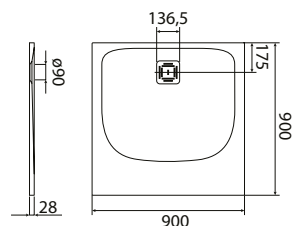

Palo brodzik

- Wykonany z bardzo wytrzymałego materiału Stonex, który jest łatwy w utrzymaniu czystości
- Dostępny w 5 rozmiarach i 2 kolorach: białym oraz szarym
- Wykonany metodą insertów – została zmniejszona waga brodzika, zachowując dotychczasową funkcjonalność
- Matowe wykończenie
- Klasa antypoślizgowości B

Numer kat.	Indeks	Kolor	Wymiar (mm)	Cena
A276476100	BR-VIT-PALO-000100	Biały	900 × 900	1 451 PLN
A276476300	BR-VIT-PALO-SZ0100	Szary	900 × 900	1 451 PLN
A276477100	BR-VIT-PALO-000200	Biały	1200 × 900	1 771 PLN
A276477300	BR-VIT-PALO-SZ0200	Szary	1200 × 900	1 771 PLN
A276478100	BR-VIT-PALO-000300	Biały	1400 × 900	2 066 PLN
A276478300	BR-VIT-PALO-SZ0300	Szary	1400 × 900	2 066 PLN
A276480100	BR-VIT-PALO-000400	Biały	1600 × 800	2 251 PLN
A276480300	BR-VIT-PALO-SZ0400	Szary	1600 × 800	2 251 PLN
A276479100	BR-VIT-PALO-000500	Biały	1600 × 900	2 312 PLN
A276479300	BR-VIT-PALO-SZ0500	Szary	1600 × 900	2 312 PLN

do kompletowania z syfonem o nr kat. H295127000001 (indeks: SY-LAU-BROD-000100)