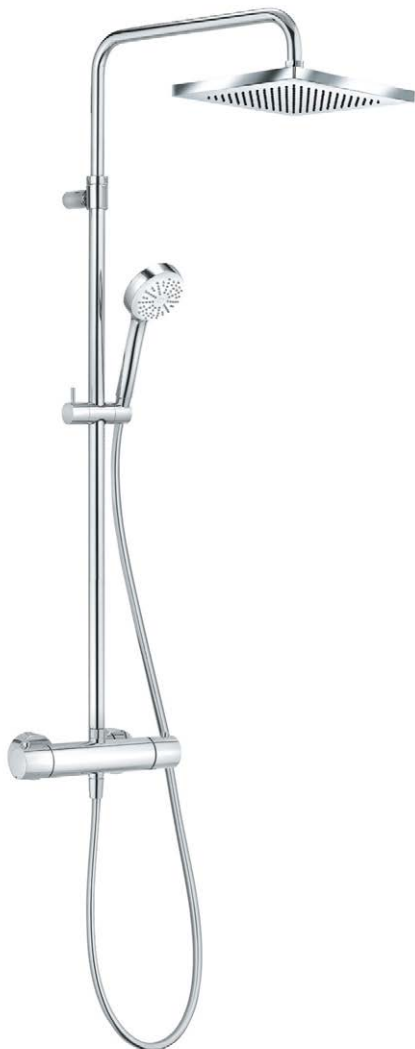

uniwersalny wygląd

Tail bateria umywalkowa

- Materiał korpusu: miedź
- Wykończenie: chrom
- Głowica ceramiczna z ogranicznikiem wypływu gorącej wody
- Perlator kaskadowy CACHE Eco M 16,5 x 1
- System szybkiego montażu
- Klasa przepływu Z
- Grupa akustyczna I
- Wysokość: 158 mm
- Zestaw odpływowy

Numer kat.:
382910590

Indeks:
BA-VIT-TAIL-A00100

Cena:
718 PLN

Tail bateria umywalkowa wysoka

- Materiał korpusu: miedź
- Wykończenie: chrom
- Głowica ceramiczna z ogranicznikiem wypływu gorącej wody
- Perlator kaskadowy CACHE Eco M 16,5 x 1
- System szybkiego montażu
- Obrotowa wylewka
- Klasa przepływu Z
- Grupa akustyczna I
- Wysokość: 315 mm

Numer kat.:
382960590

Indeks:
BA-VIT-TAIL-A00200

Cena:
832 PLN

Tail Logo zestaw prysznicowy

- Materiał korpusu: mosiądz
- Wykończenie: chrom
- Głowica termostatyczna
- Uchwyt regulacji temperatury z blokadą przy 38°C
- Wysokość 960-1260 mm

Numer kat.:
680980500

Indeks:
KP-VIT-LOGO-A00100

Cena:
2 615 PLN

Tail bateria prysznicowa

- Materiał korpusu: mosiądz
- Wykończenie: chrom
- Głowica ceramiczna z ogranicznikiem wypływu gorącej wody
- Klasa przepływu B
- Grupa akustyczna I
- Wysokość: 95 mm