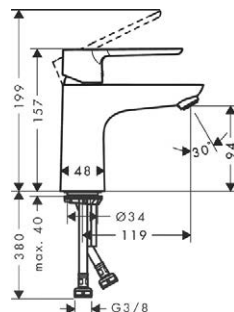

Tica bateria umywalkowa 100 z zestawem odpływowym

- Wykończenie: chrom
- CoolStart - zimna woda w środkowej pozycji
- Pomaga oszczędzać wodę - automatycznie ogranicza przepływ do 5 l/min.
- Mieszacz ceramiczny
- Może współpracować z przepływowymi podgrzewaczami wody
- Zestaw odpływowy w komplecie
  Wysokość: 157 mm

Numer kat.:
14177000

Indeks:
BA-VIT-TICA-A00300

Cena:
559 PLN