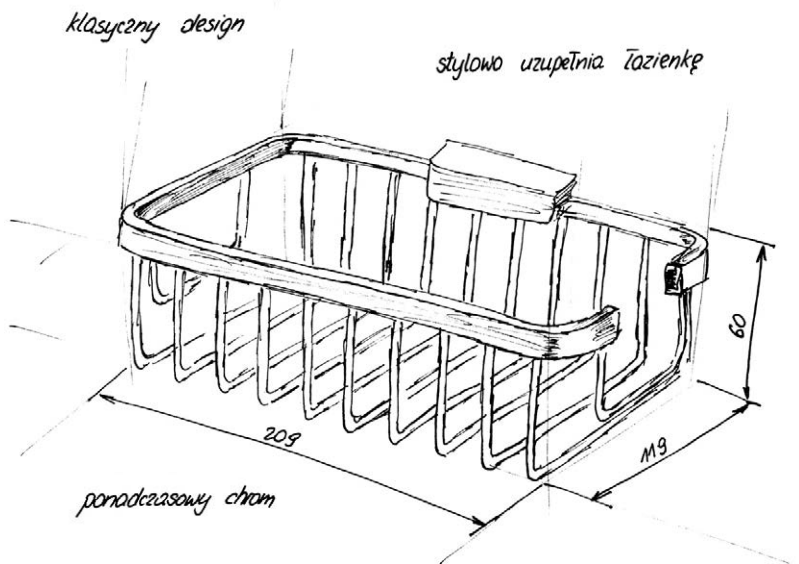

Forli koszyk łazienkowy prostokątny

- Materiał wykonania: mosiądz
- Wykończenie: chrom
- Wymiary: 208 x 128 x 63 mm

Numer kat.:
3406090220

Indeks:
KL-VIT-FORL-A00400

Cena:
188 PLN

Forli koszyk łazienkowy narożny