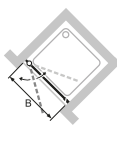

Drzwi wejście narożnikowe: STE = 2 x ST