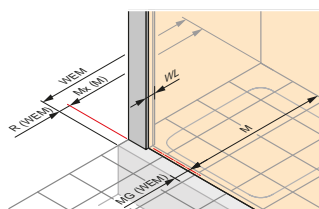

Garda ścianka wolnostojąca Walk-In

- Wysokiej jakości detale w chromie
- Szkło przezroczyste z powłoką Anti-Plaque - ułatwia czyszczenie i pozwala łatwo spłukać zabrudzenia zwykłą wodą
- Nowoczesny design
- Uniwersalny montaż (prawy i lewy)
- Długość stabilizatora skośnego 50 cm (dla ścianki 90 cm oraz 100 cm) lub poprzecznego 120 cm z możliwością regulacji (dla ścianki 120 cm)
- Grubość szkła 6 mm
- Wysokość ścianki wolnostojącej Walk-In 2000 mm

Numer kat.	Indeks	Typ	Cena
131702092322	KA-VIT-GARD-S00700	SW 900	1 205 PLN
131703092322	KA-VIT-GARD-S00800	SW 1000	1 205 PLN
131704092322	KA-VIT-GARD-S00900	SW 1200	1 261 PLN

Wymiary:

WL:	30,4
R:	5
Mx:	M+15
MG:	20

Dane techniczne:

Numer kat.	Rodzaj mocowania	Szer. M (mm)
131702092322	Stabilizator skośny	885-900
131703092322	Stabilizator skośny	985-1000
131704092322	Stabilizator poprzeczny	1185-1200