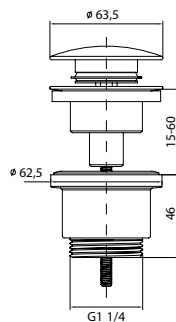

Numer kat.:
2000500060

Indeks:
SY-VIT-0000-C00200

Cena:
109 PLN