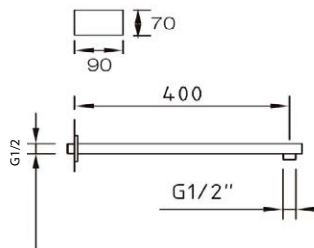

Stillo ramię do głowicy

- Rozmiar: 400 mm, G 1/2
- Wykończenie: chrom

Numer kat.:
3559850016

Indeks:
KP-VIT-0000-A00300

Cena:
338 PLN