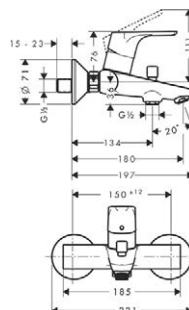

Numer kat.:
14419000

Indeks:
BA-VIT-TICA-A00600

Cena:
718 PLN