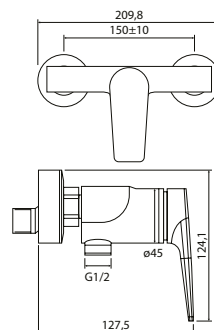

Numer kat.:
3950302150

Indeks:
BA-VIT-ORVI-A00400

Cena:
425 PLN