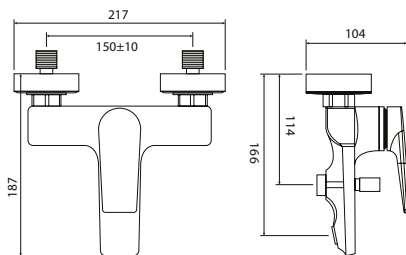

Orvieto bateria wannowo-prysznicowa