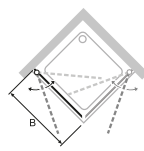

Drzwi wejście narożnikowe: STE = 2 x ST

Wymiary:

WL:	25
R:	15
Mx:	M+15
MG:	30

Ważne: do drzwi skrzydłowych ze stałym segmentem do wnęki należy dobrać zestaw uzupełniający!

Możliwość montażu na posadzce i na brodziku.
Do kabiny pasuje brodzik Vitalle by Roca
w rozmiarze kabiny, znajdujący się na stronie 19.

Dane techniczne:

Numer kat.	Wysokość (mm)	WEM STN (mm)	WEM STS/STE (mm)	M (środek szkła) STN (mm)
CU3102092322	2000	785-815	785-800	785-815
CU3103092322	2000	885-915	885-900	885-915
CU3104092322	2000	985-1015	985-1000	985-1015

Numer kat.	M (środek szkła) STS/STE (mm)	Szerokość wejścia STN/STS (mm)	Szerokość wejścia STE (mm)
CU3102092322	755-770	685	960
CU3103092322	855-870	785	1100
CU3104092322	955-970	885	1242