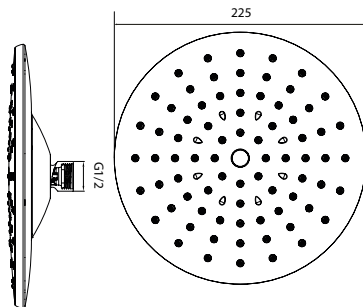

Numer kat.:
3559850275

Indeks:
KP-VIT-0000-A00100

Cena:
183 PLN