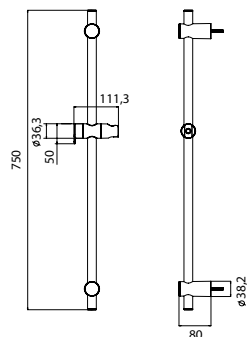

Cena:
331 PLN

Stillo Siena drążek 600

- Długość: 600 mm
- Wykończenie: chrom

Numer kat.:
3559805155

Indeks:
KP-VIT-SIEN-A00300

Cena:
193 PLN

Stillo Milan drążek 745

- Długość: 745 mm
- Wykończenie: chrom