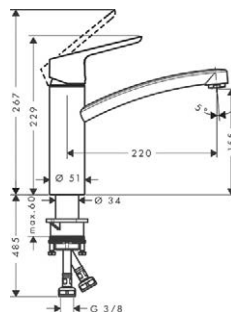

Numer kat.:
14904000

Indeks:
BA-VIT-TICA-AK0800

Cena:
731 PLN