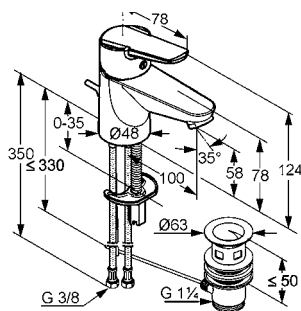

Numer kat.:
371810590

Indeks:
BA-VIT-VISE-A00100

Cena:
491 PLN