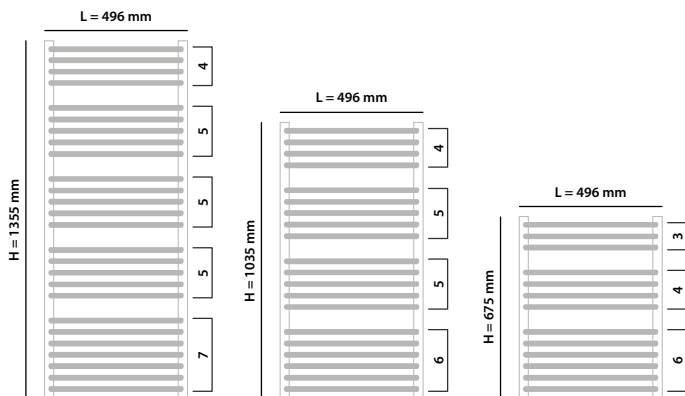

H- wysokość [mm], L- szerokość [mm]